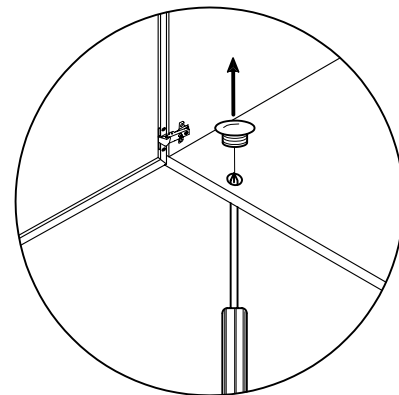

4046.117/586 INSIDER Korpus,
2 Türen, 2 Tablare

4x
(8x)

4x
(8x)

1x

8x

10x
(18x)

benötigtes Werkzeug
outils nécessaires
tool necessary
attrezzi necessari
herramientas necesarias

+

micasa

1 A