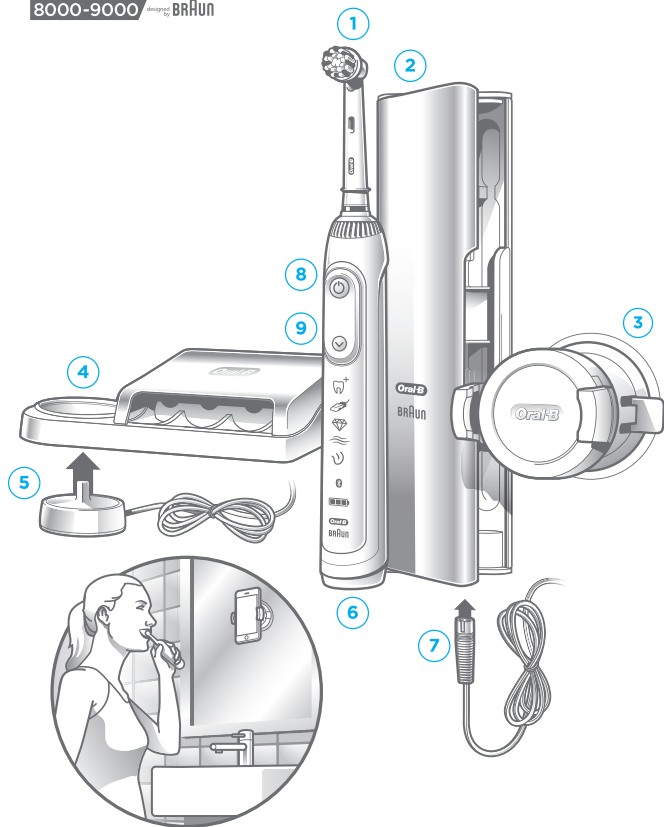

Oral-B®

GENIUS

8000-9000 designed by BRAUN