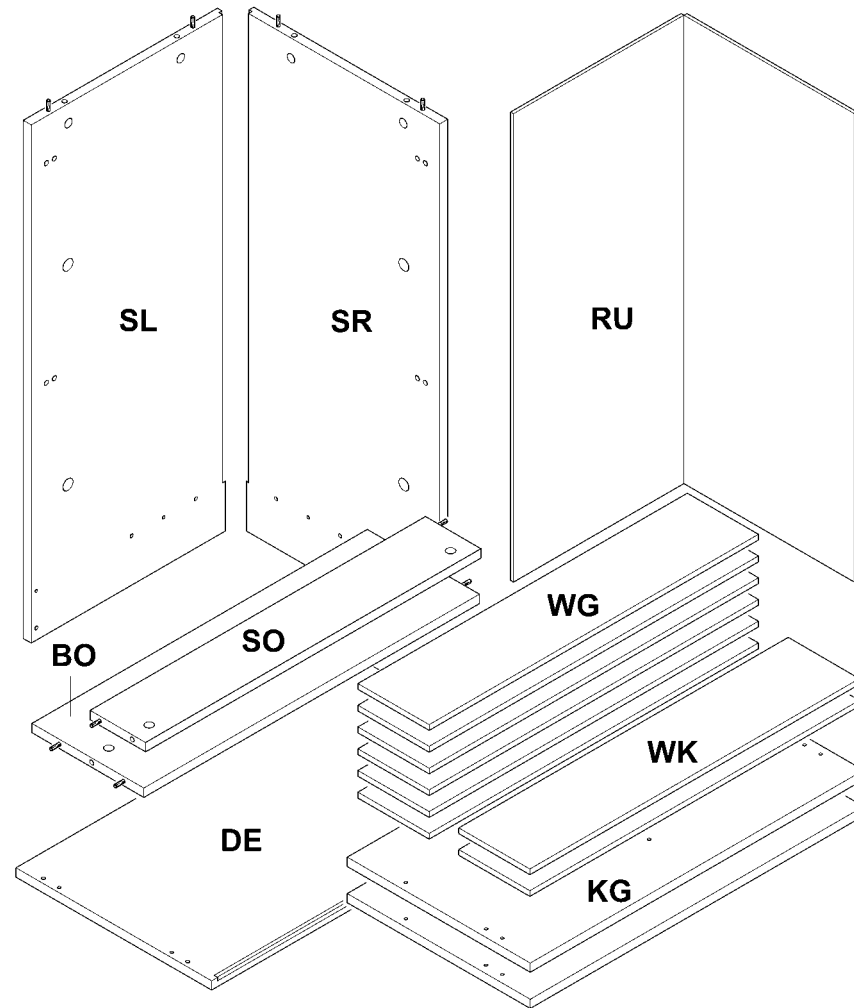

# 4020.190 DUE Schuhkippe, weiss

swiss made  [www.blaeuer.com](http://www.blaeuer.com)

# 4875

1 - 4

1

2x

2

3

4

<b>A</b> 	<b>B</b> 	<b>C</b> 	<b>D</b> 
2x	2x	3 x 12 16x	6 x 13 16x
<b>E</b> 	<b>F</b> 	<b>G</b> 	<b>H</b> 
8x	4x	8x	4x
<b>I</b> 	<b>J</b> 	<b>K</b> 	<b>L</b> 
20x	4x	4 x 25 2x	2x