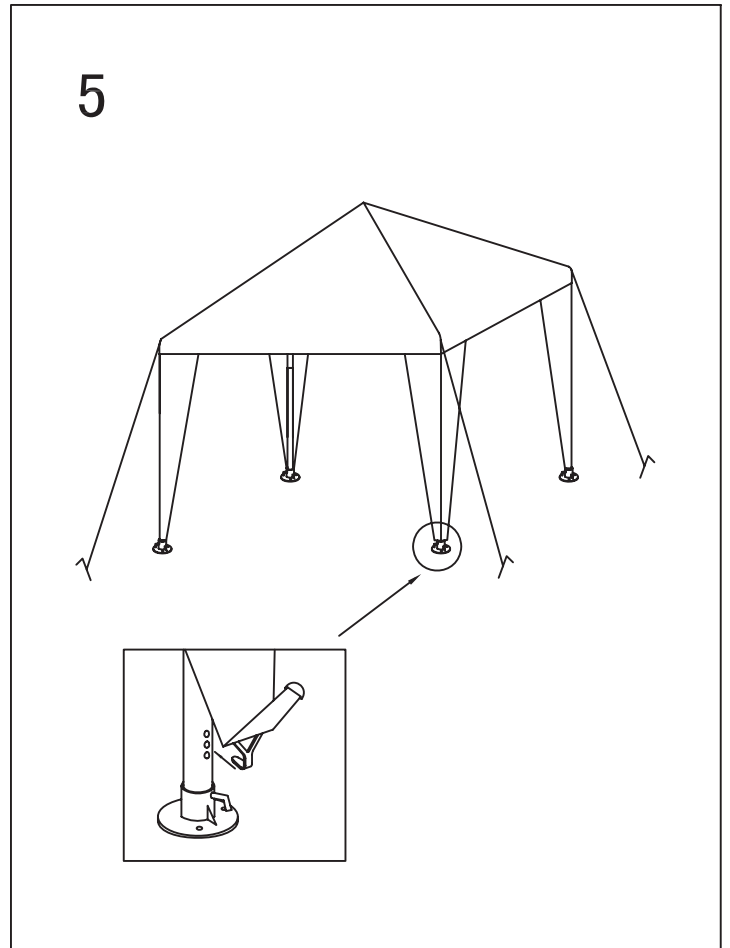

**3X3M Pavillon Nr.7532.751**  
**3X3M Pavillon No.7532.751**  
**3X3M Gazebo No.7532.751**

**Inhalt**  
**Contenu**  
**Contenuto**

Nummer Numéro Numero	Stückliste Liste des pièces Lista di pezzi	Grösse Mesure Misure (mm)	Menge Quantité Quantità
1		1070	4
2		1070	4
3		990	8
4		990	4
5		990	4
6		990	4
7		790	4
8		790	4
10			4
Dachverbinder Raccord de toit Giunto per tetto			1
Bodenstützen Pieds d'appui Piedini			4
Heringe Piquet de sol Picchetti			8
Eckverbinder Raccord d'angle Giunto d'angolo			4
Seil Corde Corda			4
Dach Toit Tetto			1

Seitenwände sind separat erhältlich  
 Parois latérale sont vendues séparément  
 Pareti laterali sono venduti separatamente