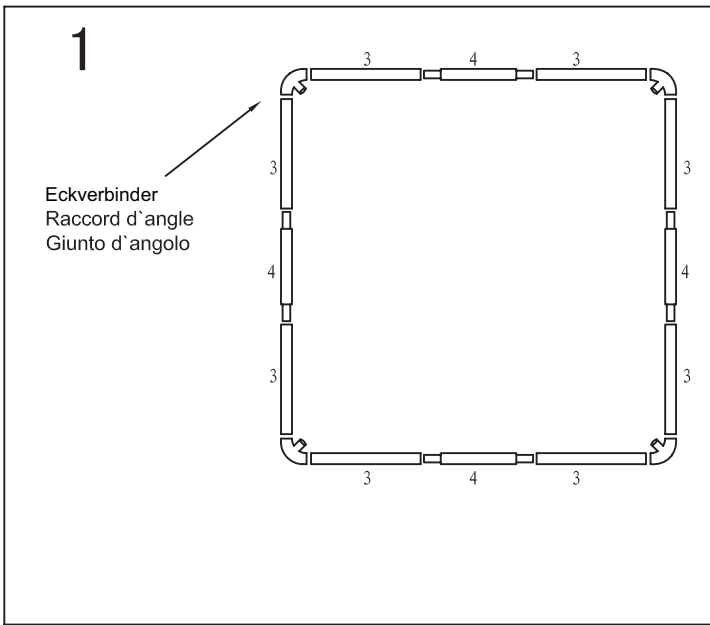

**3X3M Pavillon Nr.7532.751**  
**3X3M Pavillon No.7532.751**  
**3X3M Gazebo No.7532.751**

**Inhalt**  
**Contenu**  
**Contenuto**

Nummer Numéro Numero	Stückliste Liste des pièces Lista di pezzi	Grösse Mesure Misure (mm)	Menge Quantité Quantità
1		1070	4
2		1070	4
3		990	8
4		990	4
5		990	4
6		990	4
7		790	4
8		790	4
10			4
Dachverbinder Raccord de toit Giunto per tetto			1
Bodenstützen Pieds d'appui Piedini			4
Heringe Piquet de sol Picchetti			8
Eckverbinder Raccord d'angle Giunto d'angolo			4
Seil Corde Corda			4
Dach Toit Tetto			1