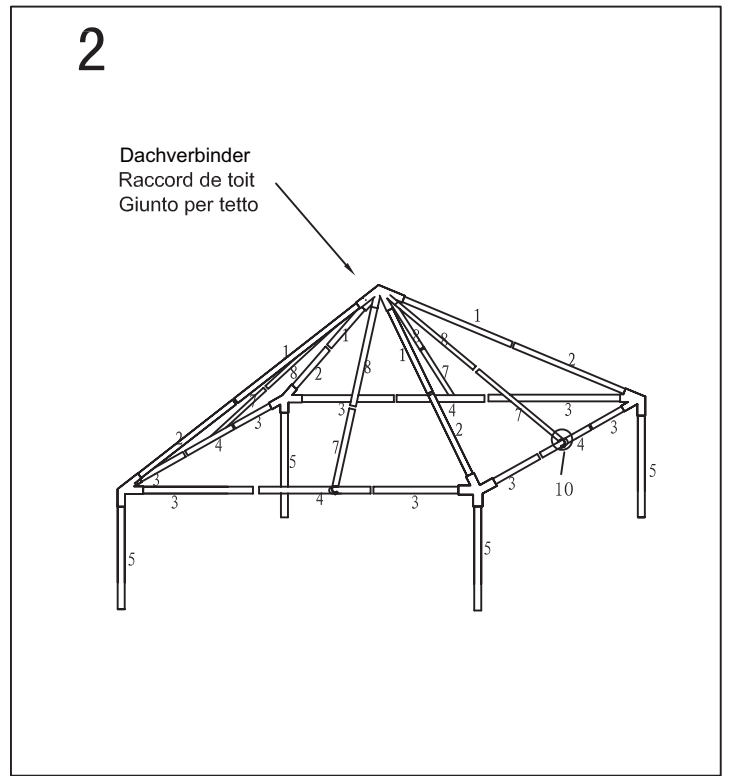

**3X3M Pavillon Nr.7532.751**  
**3X3M Pavillon No.7532.751**  
**3X3M Gazebo No.7532.751**

**Inhalt**  
**Contenu**  
**Contenuto**

Nummer Numéro Numero	Stückliste Liste des pièces Lista di pezzi	Grösse Mesure Misure (mm)	Menge Quantité Quantità
1		1070	4
2		1070	4
3		990	8
4		990	4
5		990	4
6		990	4
7		790	4
8		790	4
10			4
Dachverbinder Raccord de toit Giunto per tetto			1
Bodenstützen Pieds d'appui Piedini			4
Heringe Piquet de sol Picchetti			8
Eckverbinder Raccord d'angle Giunto d'angolo			4
Seil Corde Corda			4
Dach Toit Tetto			1

Seitenwände sind separat erhältlich  
 Parois latérale sont vendues séparément  
 Pareti laterali sono venduti separatamente