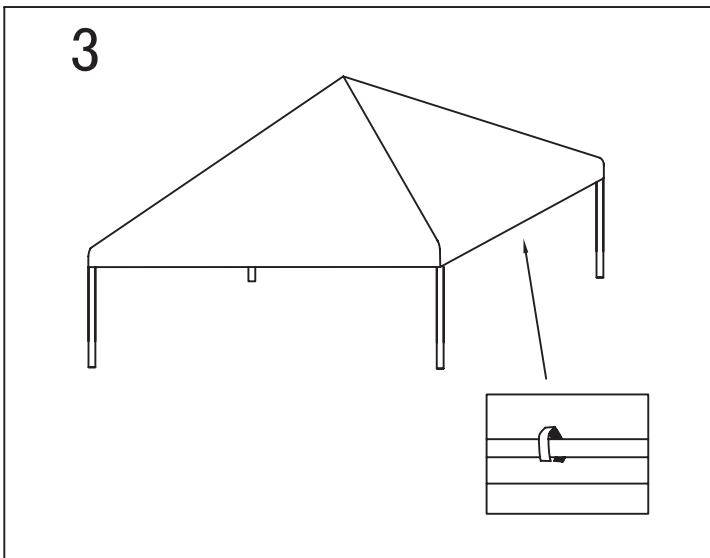

**3X3M Pavillon Nr.7532.751**  
**3X3M Pavillon No.7532.751**  
**3X3M Gazebo No.7532.751**

**Inhalt**  
**Contenu**  
**Contenuto**

Nummer Numéro Numero	Stückliste Liste des pièces Lista di pezzi	Grösse Mesure Misure (mm)	Menge Quantité Quantità
1		1070	4
2		1070	4
3		990	8
4		990	4
5		990	4
6		990	4
7		790	4
8		790	4
10			4
Dachverbinder Raccord de toit Giunto per tetto			1
Bodenstützen Pieds d'appui Piedini			4
Heringe Piquet de sol Picchetti			8
Eckverbinder Raccord d'angle Giunto d'angolo			4
Seil Corde Corda			4
Dach Toit Tetto			1

Seitenwände sind separat erhältlich  
 Parois latérale sont vendues séparément  
 Pareti laterali sono venduti separatamente