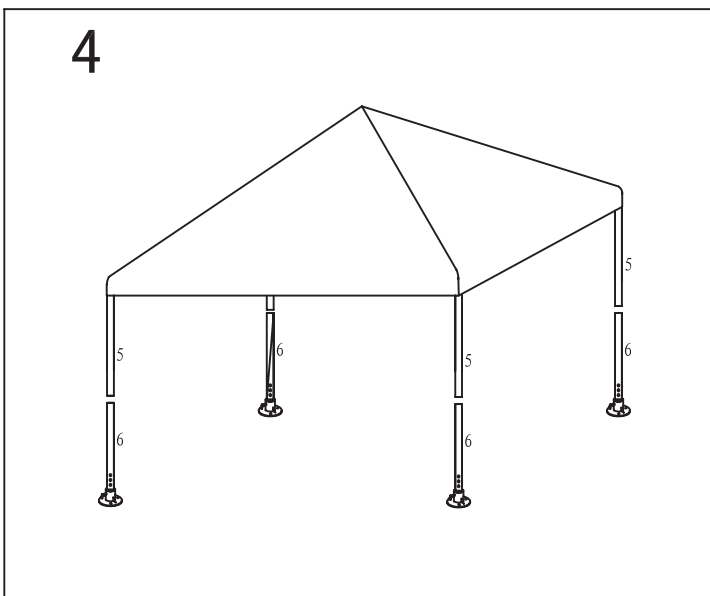

**3X3M Pavillon Nr.7532.751**  
**3X3M Pavillon No.7532.751**  
**3X3M Gazebo No.7532.751**

**Inhalt**  
**Contenu**  
**Contenuto**

Nummer Numéro Numero	Stückliste Liste des pièces Lista di pezzi	Grösse Mesure Misure (mm)	Menge Quantité Quantità
1		1070	4
2		1070	4
3		990	8
4		990	4
5		990	4
6		990	4
7		790	4
8		790	4
10			4
Dachverbinder Raccord de toit Giunto per tetto			1
Bodenstützen Pieds d'appui Piedini			4
Heringe Piquet de sol Picchetti			8
Eckverbinder Raccord d'angle Giunto d'angolo			4
Seil Corde Corda			4
Dach Toit Tetto			1

Seitenwände sind separat erhältlich  
 Parois latérale sont vendues séparément  
 Pareti laterali sono venduti separatamente