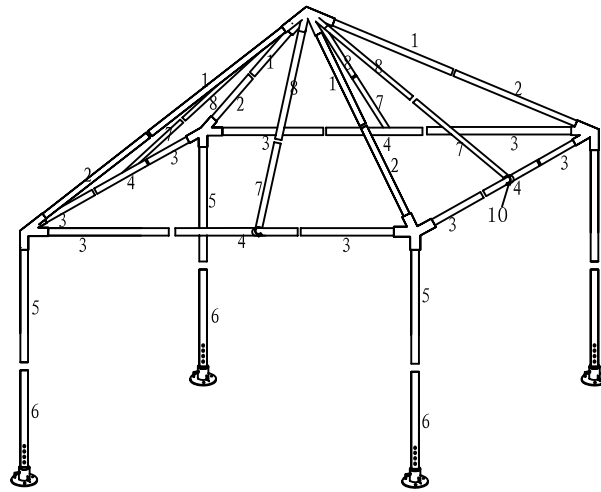

**3X3M Pavillon Nr.7532.751**  
**3X3M Pavillon No.7532.751**  
**3X3M Gazebo No.7532.751**

**Inhalt**  
**Contenu**  
**Contenuto**

Nummer Numéro Numero	Stückliste Liste des pièces Lista di pezzi	Grösse Mesure Misure (mm)	Menge Quantité Quantità
1		1070	4
2		1070	4
3		990	8
4		990	4
5		990	4
6		990	4
7		790	4
8		790	4
10			4
Dachverbinder Raccord de toit Giunto per tetto			1
Bodenstützen Pieds d'appui Piedini			4
Heringe Piquet de sol Picchetti			8
Eckverbinder Raccord d'angle Giunto d'angolo			4
Seil Corde Corda			4
Dach Toit Tetto			1

Seitenwände sind separat erhältlich  
 Parois latérale sont vendues séparément  
 Pareti laterali sono venduti separatamente