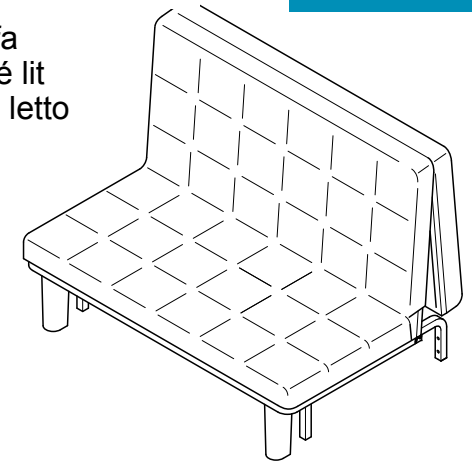

- A** 4x  M8 x 16
- B** 2x  M8 x 30
- C** 2x  M8 x 30
- D** 2x  M8 x 60
- E** 6x  M8

# FUN BASIC

Bettsofa  
Canapé lit  
Divano letto

4029.091  
4029.092

Benötigtes Werkzeug  
Outils nécessités  
Utensili necessari

SW14 SW5

2 Personen  
2 Personnes  
2 Personi

30 min