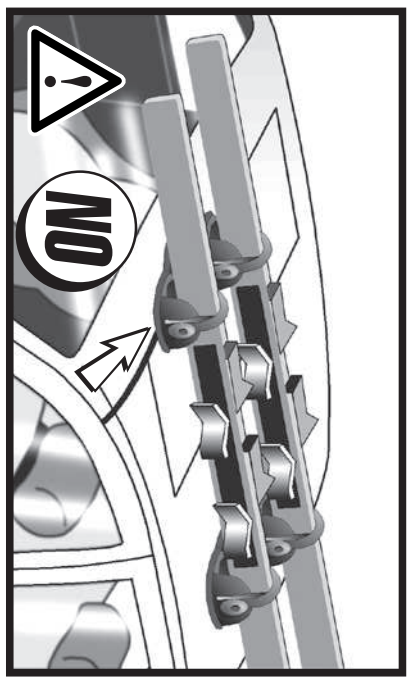

Cod. Art.	Cod. istr.	Data	Creato da	Approvata da
000008300000	100021900000	21/06/2013	EL	AS

Via 8 Marzo, 3 - Z.I. Corte tegge
42025 CAVRILAGO (RE) ITALY
Tel. +39-0522/942840 r.a. - 942798
Fax +39-0522/942948
e-mail: info@fill-menabo.it - http://www.fill-menabo.it