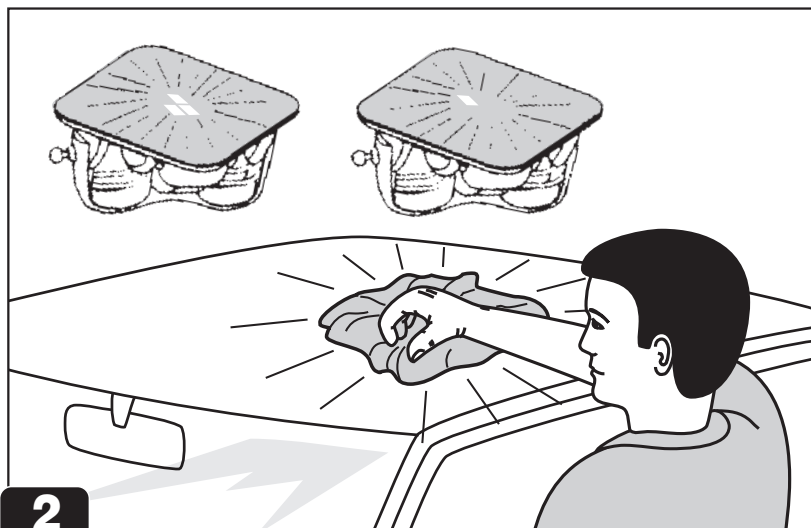

MINIMUM 125 cm

1

2