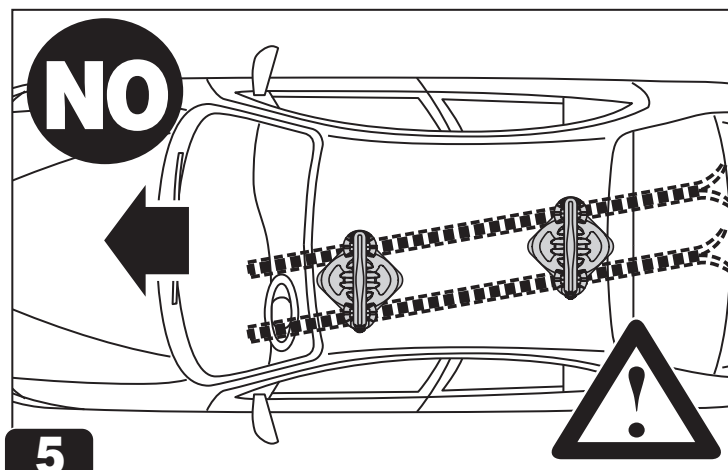

N.	- I Ricambi (A Richiesta) - GB Spare Parts (Made to order) - F Pièces de rechange (Sur commande) - DE Teile (auf Anfrage) - E Piezas de recambio (Previa solicitud) - RU Запасные части (по запросу)		Q.	Codice Code Code Código код
1			2	700005600000
2		XXXX	1	700014400000

MINIMUM 125 cm

1

2

3

4

5