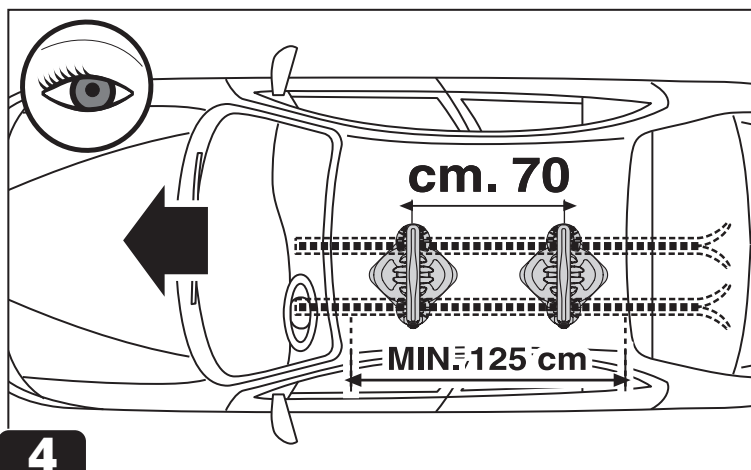

# SHUTTLE

<b>I</b>	Istruzioni per il montaggio
<b>GB</b>	Fitting instructions
<b>D</b>	Montageanleitung
<b>F</b>	Instructions de montage
<b>E</b>	Instrucciones de montaje
<b>NL</b>	Montage-instructies
<b>PT</b>	Instruções de Montagem
<b>S</b>	Monteringsanvisning
<b>FIN</b>	Asennusohje
<b>EST</b>	Paigaldusjuhend
<b>LAT</b>	Stiprināšanas instrukcija
<b>LIT</b>	Pritvirtinimo instrukcijos
<b>PL</b>	Instrukcja montażu
<b>RU</b>	Инструкции по установке
<b>CZ</b>	Návod na montáž
<b>SK</b>	Návod na montáž
<b>SLO</b>	Navodila za pritrjevanje
<b>HR</b>	Uputa za sastavljanje
<b>HU</b>	A felszerelés módja
<b>GR</b>	Οδηγίες συναρμολόγησης
<b>DK</b>	Monteringsvejledning

**MINIMUM 125 cm**

**1**

**2**

**3**

**4**

**5**

Cod. Art.	Cod. istr.	Data	Creato da	Approvata da
000008300000	100021900000	21/06/2013	EL	AS

Via 8 Marzo, 3 - Z.I. Corte tegge  
 42025 CAVRILAGO (RE) ITALY  
 Tel. +39-0522/942840 r.a. - 942798  
 Fax +39-0522/942948  
 e-mail: info@fill-menabo.it - http://www.fill-menabo.it