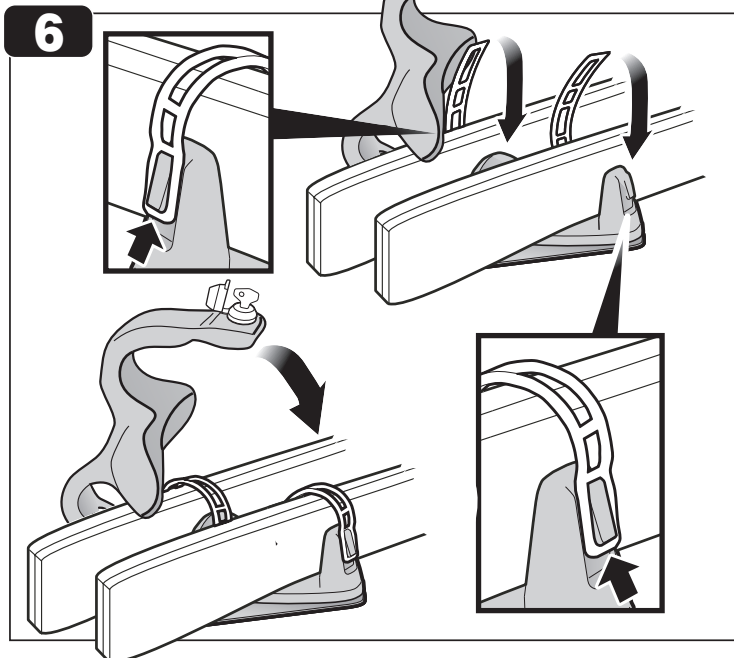

**MINIMUM 125 cm**

**1**

**2**

**3**

**4**

**5**

Cod. Art.	Cod. istr.	Data	Creato da	Approvata da
000008300000	100021900000	21/06/2013	EL	AS

Via 8 Marzo, 3 - Z.I. Corte tegge  
 42025 CAVRILAGO (RE) ITALY  
 Tel. +39-0522/942840 r.a. - 942798  
 Fax +39-0522/942948  
 e-mail: info@fill-menabo.it - http://www.fill-menabo.it