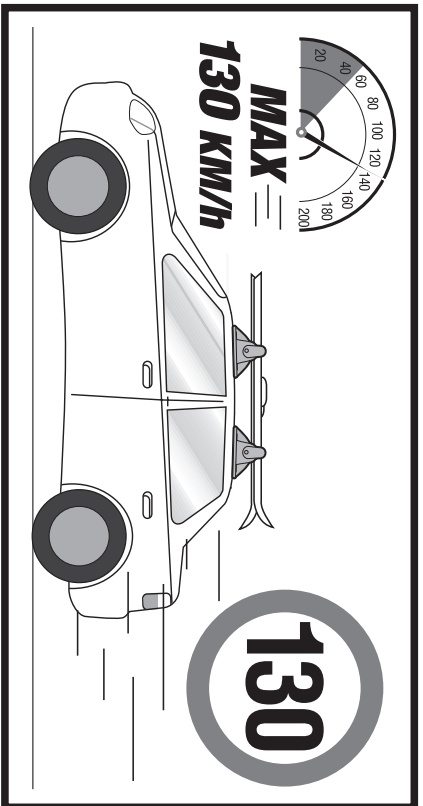

# SHUTTLE

<b>I</b>	Istruzioni per il montaggio
<b>GB</b>	Fitting instructions
<b>D</b>	Montageanleitung
<b>F</b>	Instructions de montage
<b>E</b>	Instrucciones de montaje
<b>NL</b>	Montage-instructies
<b>PT</b>	Instruções de Montagem
<b>S</b>	Monteringsanvisning
<b>FIN</b>	Asennusohje
<b>EST</b>	Paigaldusjuhend
<b>LAT</b>	Stiprināšanas instrukcija
<b>LIT</b>	Pritvirtinimo instrukcijos
<b>PL</b>	Instrukcja montażu
<b>RU</b>	Инструкции по установке
<b>CZ</b>	Návod na montáž
<b>SK</b>	Návod na montáž
<b>SLO</b>	Navodila za pritrjevanje
<b>HR</b>	Uputa za sastavljanje
<b>HU</b>	A felszerelés módja
<b>GR</b>	Οδηγίες συναρμολόγησης
<b>DK</b>	Monteringsvejledning

**MINIMUM 125 cm**

**1**

**2**

**3**

**4**

**5**

Cod. Art.	Cod. istr.	Data	Creato da	Approvata da
000008300000	100021900000	21/06/2013	EL	AS

Via 8 Marzo, 3 - Z.I. Corte tegge  
 42025 CAVRILAGO (RE) ITALY  
 Tel. +39-0522/942840 r.a. - 942798  
 Fax +39-0522/942948  
 e-mail: info@fill-menabo.it - http://www.fill-menabo.it