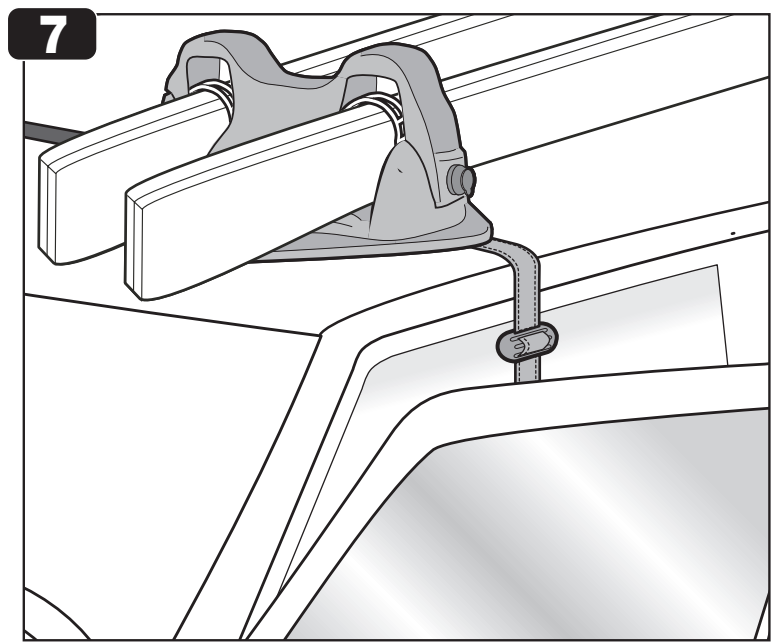

**MINIMUM 125 cm**

**1**

**2**

**3**

**4**

**5**

Cod. Art.	Cod. istr.	Data	Creato da	Approvata da
000008300000	100021900000	21/06/2013	EL	AS

Via 8 Marzo, 3 - Z.I. Corte tegge  
 42025 CAVRILAGO (RE) ITALY  
 Tel. +39-0522/942840 r.a. - 942798  
 Fax +39-0522/942948  
 e-mail: info@fill-menabo.it - http://www.fill-menabo.it