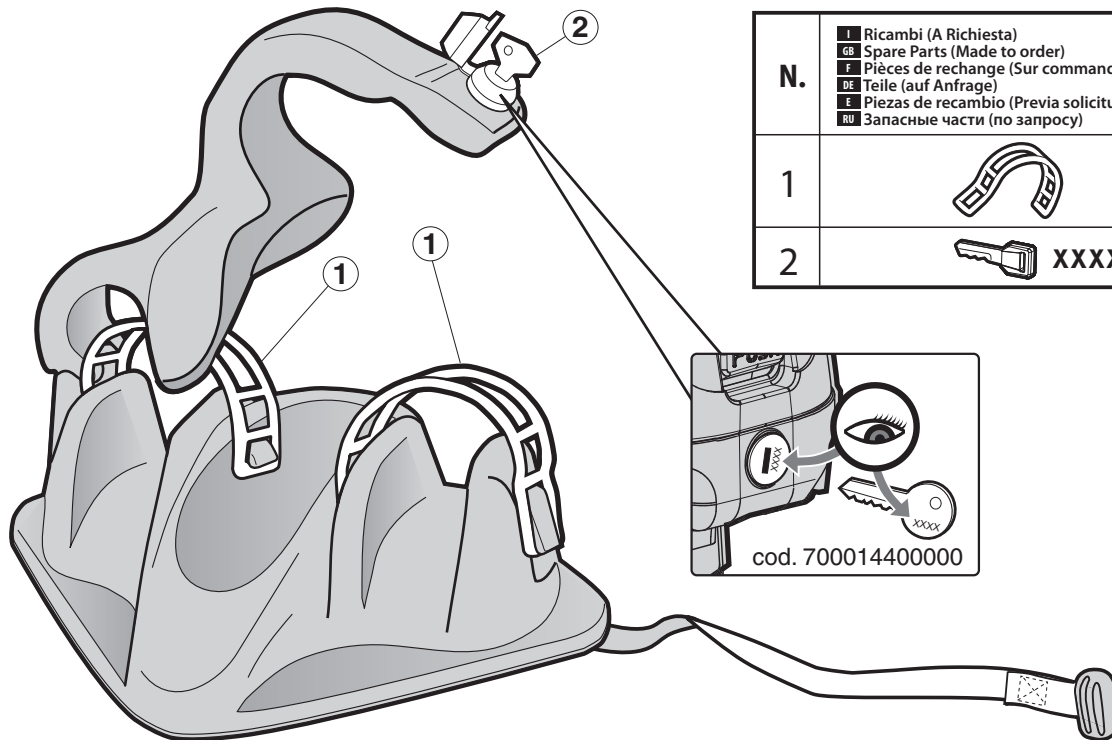

# SHUTTLE

<b>I</b>	Istruzioni per il montaggio
<b>GB</b>	Fitting instructions
<b>D</b>	Montageanleitung
<b>F</b>	Instructions de montage
<b>E</b>	Instrucciones de montaje
<b>NL</b>	Montage-instructies
<b>PT</b>	Instruções de Montagem
<b>S</b>	Monteringsanvisning
<b>FIN</b>	Asennusohje
<b>EST</b>	Paigaldusjuhend
<b>LAT</b>	Stiprināšanas instrukcija
<b>LIT</b>	Pritvirtinimo instrukcijos
<b>PL</b>	Instrukcja montażu
<b>RU</b>	Инструкции по установке
<b>CZ</b>	Návod na montáž
<b>SK</b>	Návod na montáž
<b>SLO</b>	Navodila za pritrjevanje
<b>HR</b>	Uputa za sastavljanje
<b>HU</b>	A felszerelés módja
<b>GR</b>	Οδηγίες συναρμολόγησης
<b>DK</b>	Monteringsvejledning