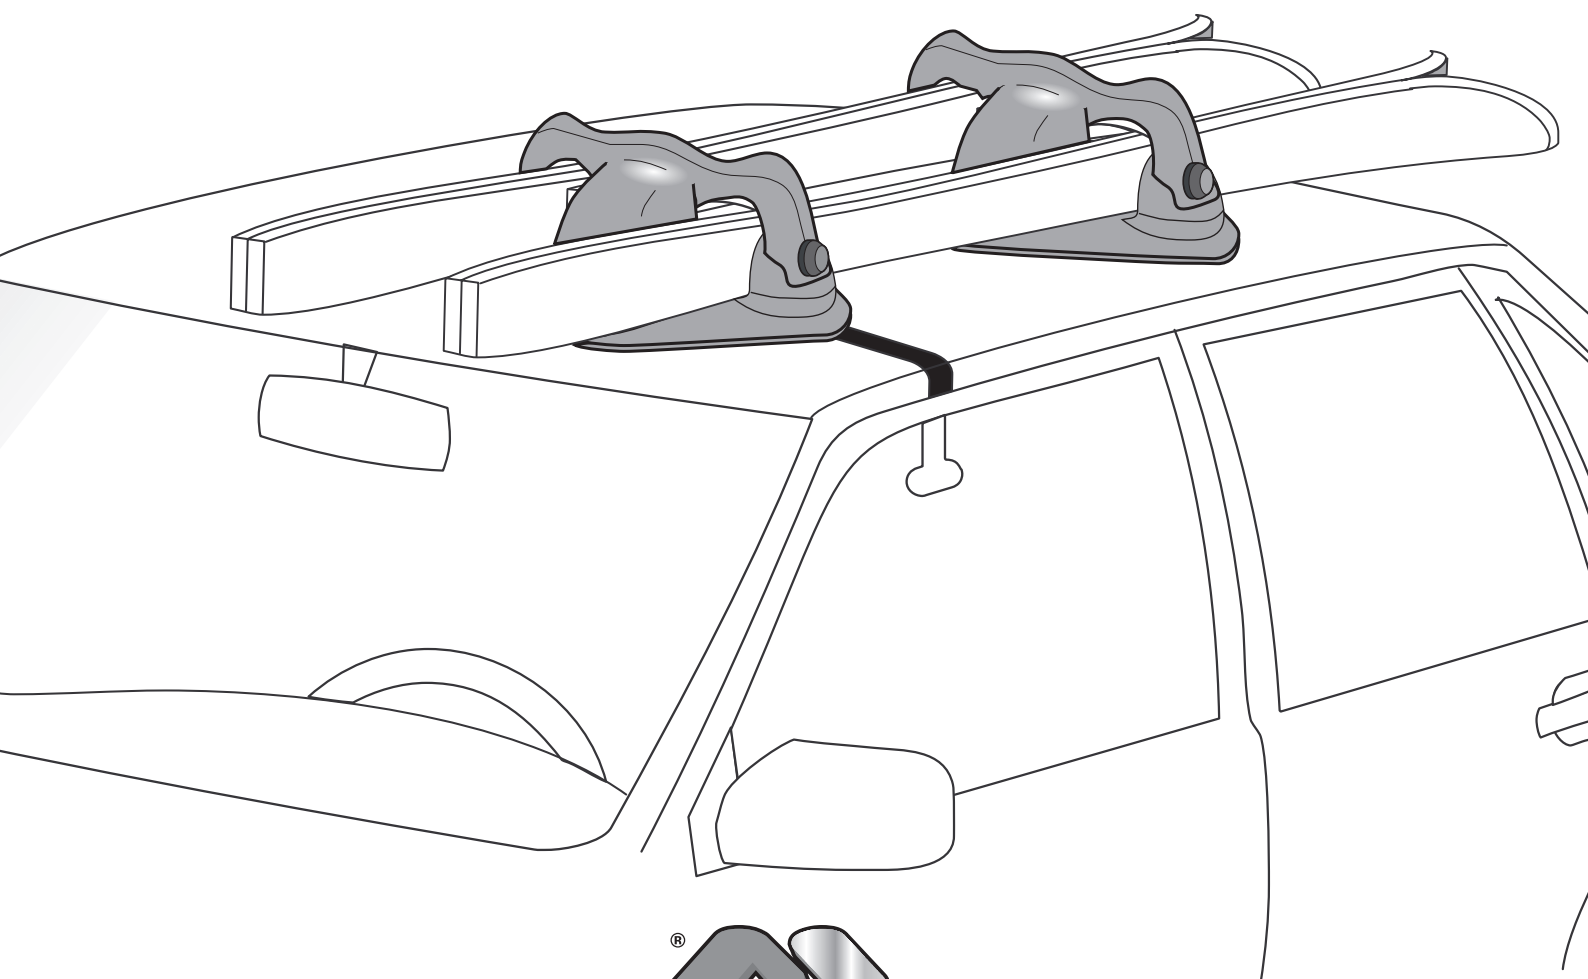

# SHUTTLE

<b>I</b>	Istruzioni per il montaggio
<b>GB</b>	Fitting instructions
<b>D</b>	Montageanleitung
<b>F</b>	Instructions de montage
<b>E</b>	Instrucciones de montaje
<b>NL</b>	Montage-instructies
<b>PT</b>	Instruções de Montagem
<b>S</b>	Monteringsanvisning
<b>FIN</b>	Asennusohje
<b>EST</b>	Paigaldusjuhend
<b>LAT</b>	Stiprināšanas instrukcija
<b>LIT</b>	Pritvirtinimo instrukcijos
<b>PL</b>	Instrukcja montażu
<b>RU</b>	Инструкции по установке
<b>CZ</b>	Návod na montáž
<b>SK</b>	Návod na montáž
<b>SLO</b>	Navodila za pritrjevanje
<b>HR</b>	Uputa za sastavljanje
<b>HU</b>	A felszerelés módja
<b>GR</b>	Οδηγίες συναρμολόγησης
<b>DK</b>	Monteringsvejledning