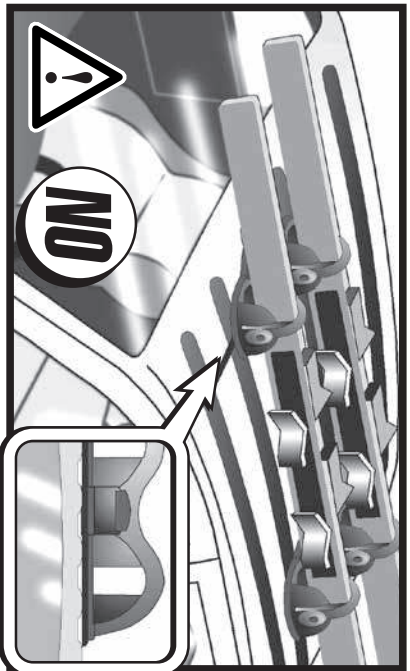

Cod. Art.	Cod. istr.	Data	Creato da	Approvata da
000008300000	100021900000	21/06/2013	EL	AS

Via 8 Marzo, 3 - Z.I. Corte tegge
42025 CAVRILAGO (RE) ITALY
Tel. +39-0522/942840 r.a. - 942798
Fax +39-0522/942948
e-mail: info@fill-menabo.it - http://www.fill-menabo.it