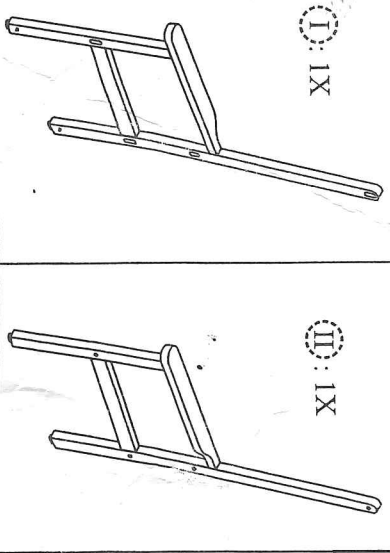

OXFORD
DE-MONTAGEANWEISUNG
FR-INSTRUCTIONS DE MONTAGE
IT-ISTRUZIONI DI MONTAGGIO

7531.235.000.00

DE: Holzart: Eucalyptus botryoides
Holzherkunft: Papua New Guinea
Produktionsland: Vietnam

EN: Woodtype: Eucalyptus botryoides
Wood origin: Papua New Guinea
Country of production: Vietnam

FR: Sorte de bois: Eucalyptus botryoides
Origine de bois: Papua New Guinea
Pays d'origine: Vietnam

IT: Specie di legno: Eucalyptus botryoides
Origine di legno: Papua New Guinea
Paese di origine: Vietnam

A		10X
B		10X
C		1X
L		1X