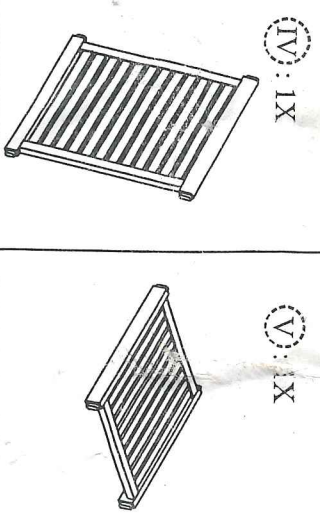

OXFORD
DE-MONTAGEANWEISUNG
FR-INSTRUCTIONS DE MONTAGE
IT-ISTRUZIONI DI MONTAGGIO

7531.235.000.00

DE: Holzart: Eucalyptus botryoides
Holzherkunft: Papua New Guinea
Produktionsland: Vietnam

EN: Woodtype: Eucalyptus botryoides
Wood origin: Papua New Guinea
Country of production: Vietnam

FR: Sorte de bois: Eucalyptus botryoides
Origine de bois: Papua New Guinea
Pays d'origine: Vietnam

IT: Specie di legno: Eucalyptus botryoides
Origine di legno: Papua New Guinea
Paese di origine: Vietnam

A		10X
B		10X
C		1X
L		1X