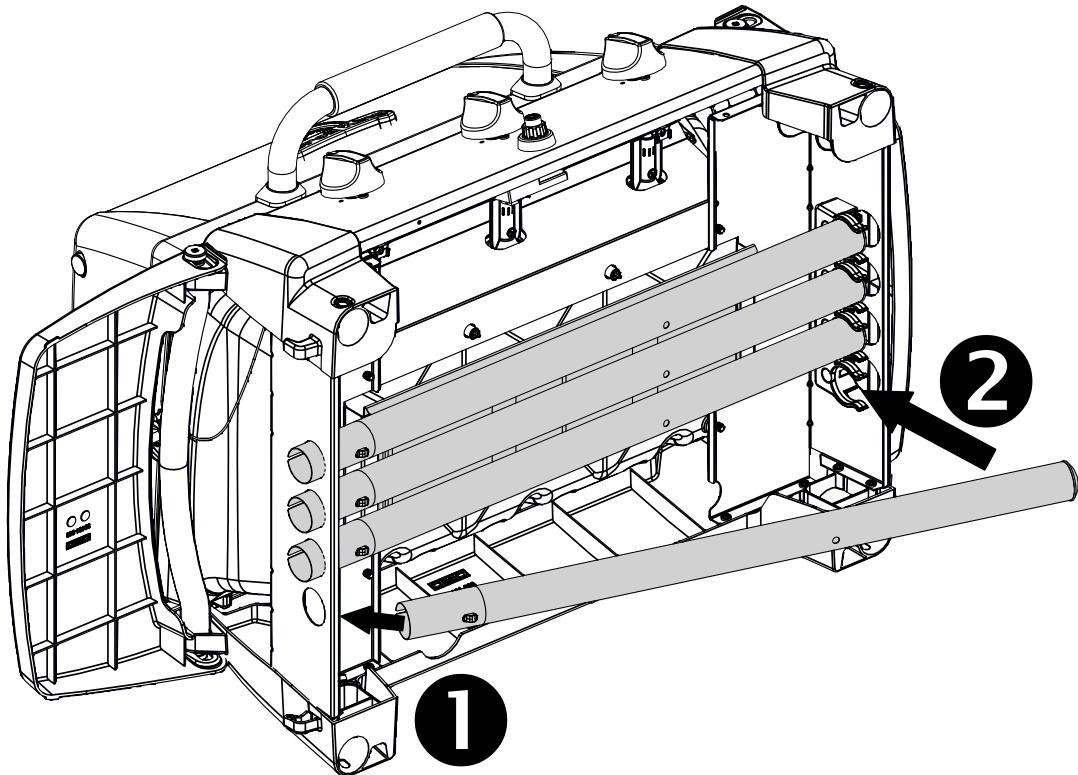

8

9

10

11

12

PARTS LIST

<u>KEY #</u>	<u>ITEM #</u>	<u>DESCRIPTION</u>	<u>9526-52</u>	<u>9526-53</u>
1	10909-E33	CASTING BOTTOM	1	1
2	10473-E33	CASTING TOP	1	1
3	10081-BK530	NAMEPLATE	1	1
4	10958-E334A	TOP CASTING INSERT	1	1
5	10571-5	HEAT INDICATOR	1	1
6	32300112	HINGE PIN	2	2
7	Y-11544	SCREW - BURNER	3	3
8	S21242	HITCH PIN CLIP	3	3
9	10225-T205	GRID	2	2
10	10222-E304	FLAV-R-WAVE™	3	3
11	10225-E330	WARMING RACK	1	1
12	10184-E17	WIRE RETAINER	3	3
15	10390-E30D	BURNER	3	•
	10390-E30E	BURNER	•	3
17	10342-245	IGNITOR	1	1
18	10342-E12	ELECTRODE	2	2
19	52224-024A	COLLECTOR BOX	1	1
21	39004-042	CONTROL ASSEMBLY	1	•
	39004-043	CONTROL ASSEMBLY	•	1
23	10472-K431	CONTROL KNOB	3	3
29	34100-8	LID PIN	2	2
30	10194-E228	CONTROL COVER	1	1
31	31201-338	EDGE CAP	1	1
32	31201-318	EDGE CAP	1	1
33	10184-F35	HEAT SHIELD	1	1
36	10184-E281	SUPPORT-CASTING	2	2
39	31301-308	BRACE-REAR	1	1
41	Y-12664	LEG CLIP	1	1
42	Y-12662	LEG CLIP	4	4
43	31403-201A	LEG	4	4
50	33101-308	SHELF	2	2
51	10338-144	HANDLE	2	2
58	34000-336	BEZEL	2	2
75	31106-13A	HANDLE	1	1
76	Y-12128	BUSHING	4	4
78	31003-248	LEG PLUG	4	4
81	Y-12310	SCREW 1/4-20 X 3/4	2	2
82	Y-12860	SCREW 1/4-20 X 1	4	4
87	Y-11793	NUT 1/4-20	6	6
96	S21125	SCREW #8 X 3/8	4	4
123	32051-302	GREASE TRAY	1	1
146	S21233	HITCH PIN CLIP	2	2
147	Y-11231	BUMPER	4	4
159	S21136	SCREW #8-32 X 3/8	3	3
161	Y-29306	SCREW #10-24 X 3/4	22	22
166	Y-11979	BOLT 1/4-20 X 3/8	6	6
167	Y-11989	BOLT 1/4-20 X 1	4	4