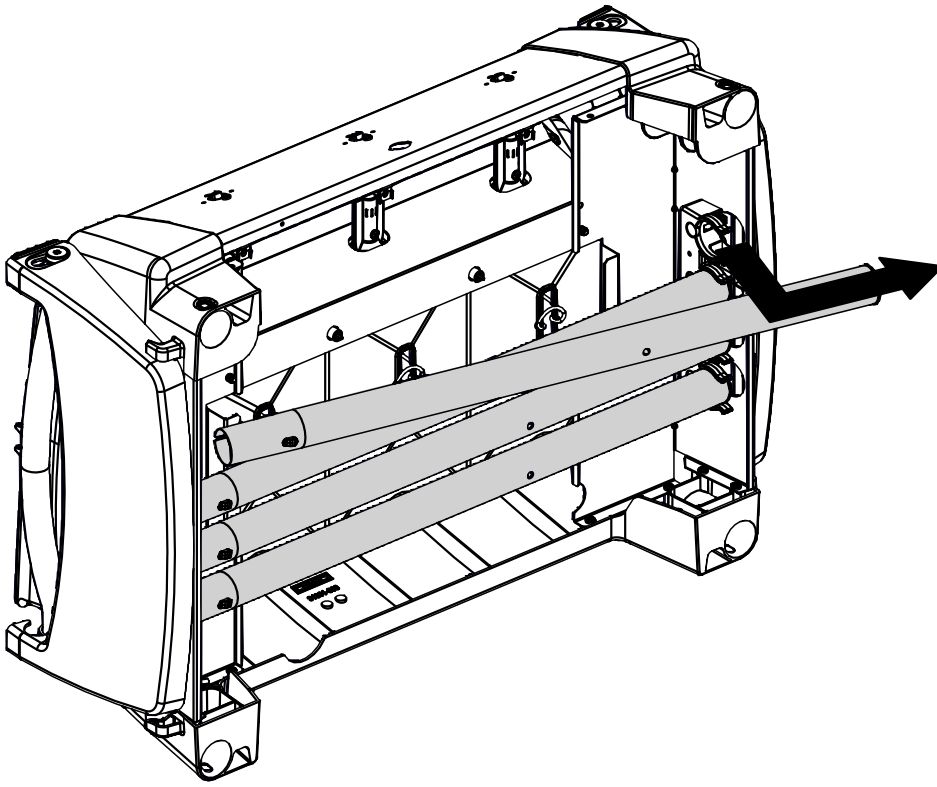

Broil King®

Broil King

PORTA-CHEF 320

9526-52

9526-53

Onward
SINCE 1906
MANUFACTURING COMPANY
585 KUMPF DRIVE LIMITED
WATERLOO, ONTARIO, CANADA
N2V 1K3

10084-E25EU REV D 02/18

1

2

3

(1)  AAA 

4

5

6

(2)  (2) 

7

8

9

10

11

12

PARTS LIST

<u>KEY #</u>	<u>ITEM #</u>	<u>DESCRIPTION</u>	<u>9526-52</u>	<u>9526-53</u>
1	10909-E33	CASTING BOTTOM	1	1
2	10473-E33	CASTING TOP	1	1
3	10081-BK530	NAMEPLATE	1	1
4	10958-E334A	TOP CASTING INSERT	1	1
5	10571-5	HEAT INDICATOR	1	1
6	32300112	HINGE PIN	2	2
7	Y-11544	SCREW - BURNER	3	3
8	S21242	HITCH PIN CLIP	3	3
9	10225-T205	GRID	2	2
10	10222-E304	FLAV-R-WAVE™	3	3
11	10225-E330	WARMING RACK	1	1
12	10184-E17	WIRE RETAINER	3	3
15	10390-E30D	BURNER	3	•
	10390-E30E	BURNER	•	3
17	10342-245	IGNITOR	1	1
18	10342-E12	ELECTRODE	2	2
19	52224-024A	COLLECTOR BOX	1	1
21	39004-042	CONTROL ASSEMBLY	1	•
	39004-043	CONTROL ASSEMBLY	•	1
23	10472-K431	CONTROL KNOB	3	3
29	34100-8	LID PIN	2	2
30	10194-E228	CONTROL COVER	1	1
31	31201-338	EDGE CAP	1	1
32	31201-318	EDGE CAP	1	1
33	10184-F35	HEAT SHIELD	1	1
36	10184-E281	SUPPORT-CASTING	2	2
39	31301-308	BRACE-REAR	1	1
41	Y-12664	LEG CLIP	1	1
42	Y-12662	LEG CLIP	4	4
43	31403-201A	LEG	4	4
50	33101-308	SHELF	2	2
51	10338-144	HANDLE	2	2
58	34000-336	BEZEL	2	2
75	31106-13A	HANDLE	1	1
76	Y-12128	BUSHING	4	4
78	31003-248	LEG PLUG	4	4
81	Y-12310	SCREW 1/4-20 X 3/4	2	2
82	Y-12860	SCREW 1/4-20 X 1	4	4
87	Y-11793	NUT 1/4-20	6	6
96	S21125	SCREW #8 X 3/8	4	4
123	32051-302	GREASE TRAY	1	1
146	S21233	HITCH PIN CLIP	2	2
147	Y-11231	BUMPER	4	4
159	S21136	SCREW #8-32 X 3/8	3	3
161	Y-29306	SCREW #10-24 X 3/4	22	22
166	Y-11979	BOLT 1/4-20 X 3/8	6	6
167	Y-11989	BOLT 1/4-20 X 1	4	4