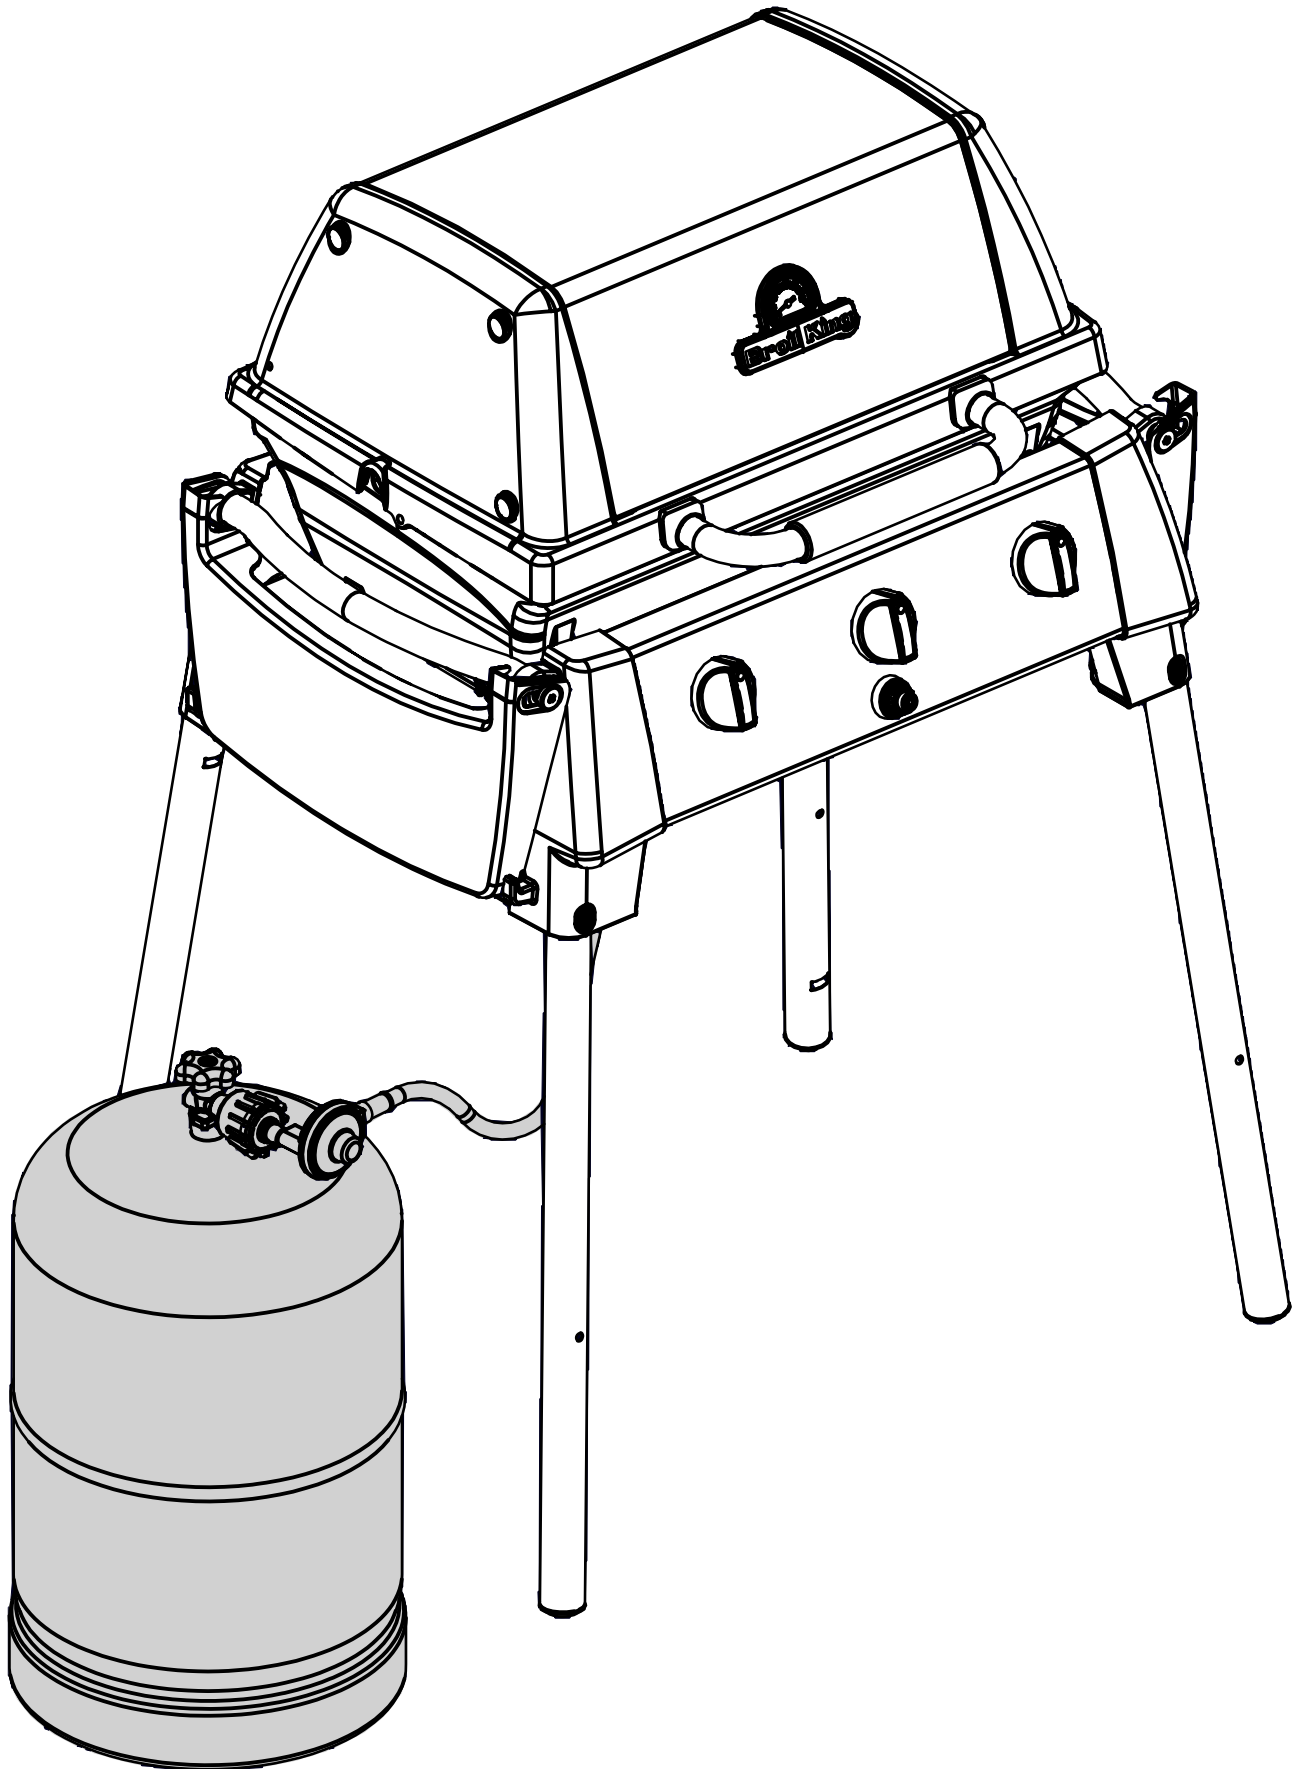

8

9

10

11

12

PARTS LIST

<u>KEY #</u>	<u>ITEM #</u>	<u>DESCRIPTION</u>	<u>9526-52</u>	<u>9526-53</u>
1	10909-E33	CASTING BOTTOM	1	1
2	10473-E33	CASTING TOP	1	1
3	10081-BK530	NAMEPLATE	1	1
4	10958-E334A	TOP CASTING INSERT	1	1
5	10571-5	HEAT INDICATOR	1	1
6	32300112	HINGE PIN	2	2
7	Y-11544	SCREW - BURNER	3	3
8	S21242	HITCH PIN CLIP	3	3
9	10225-T205	GRID	2	2
10	10222-E304	FLAV-R-WAVE™	3	3
11	10225-E330	WARMING RACK	1	1
12	10184-E17	WIRE RETAINER	3	3
15	10390-E30D	BURNER	3	•
	10390-E30E	BURNER	•	3
17	10342-245	IGNITOR	1	1
18	10342-E12	ELECTRODE	2	2
19	52224-024A	COLLECTOR BOX	1	1
21	39004-042	CONTROL ASSEMBLY	1	•
	39004-043	CONTROL ASSEMBLY	•	1
23	10472-K431	CONTROL KNOB	3	3
29	34100-8	LID PIN	2	2
30	10194-E228	CONTROL COVER	1	1
31	31201-338	EDGE CAP	1	1
32	31201-318	EDGE CAP	1	1
33	10184-F35	HEAT SHIELD	1	1
36	10184-E281	SUPPORT-CASTING	2	2
39	31301-308	BRACE-REAR	1	1
41	Y-12664	LEG CLIP	1	1
42	Y-12662	LEG CLIP	4	4
43	31403-201A	LEG	4	4
50	33101-308	SHELF	2	2
51	10338-144	HANDLE	2	2
58	34000-336	BEZEL	2	2
75	31106-13A	HANDLE	1	1
76	Y-12128	BUSHING	4	4
78	31003-248	LEG PLUG	4	4
81	Y-12310	SCREW 1/4-20 X 3/4	2	2
82	Y-12860	SCREW 1/4-20 X 1	4	4
87	Y-11793	NUT 1/4-20	6	6
96	S21125	SCREW #8 X 3/8	4	4
123	32051-302	GREASE TRAY	1	1
146	S21233	HITCH PIN CLIP	2	2
147	Y-11231	BUMPER	4	4
159	S21136	SCREW #8-32 X 3/8	3	3
161	Y-29306	SCREW #10-24 X 3/4	22	22
166	Y-11979	BOLT 1/4-20 X 3/8	6	6
167	Y-11989	BOLT 1/4-20 X 1	4	4