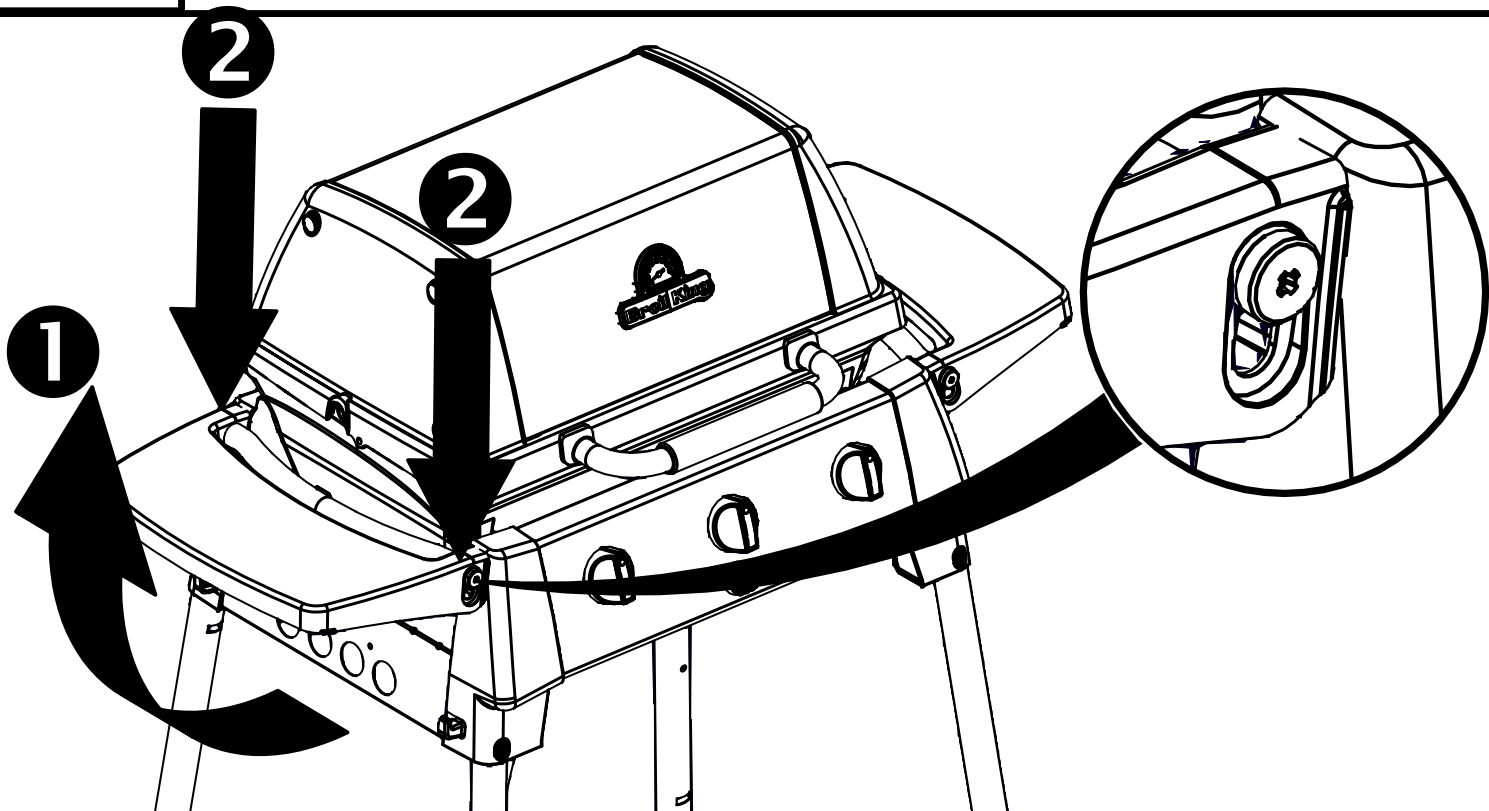

8

9

10

11

12

PARTS LIST

<u>KEY #</u>	<u>ITEM #</u>	<u>DESCRIPTION</u>	<u>9526-52</u>	<u>9526-53</u>
1	10909-E33	CASTING BOTTOM	1	1
2	10473-E33	CASTING TOP	1	1
3	10081-BK530	NAMEPLATE	1	1
4	10958-E334A	TOP CASTING INSERT	1	1
5	10571-5	HEAT INDICATOR	1	1
6	32300112	HINGE PIN	2	2
7	Y-11544	SCREW - BURNER	3	3
8	S21242	HITCH PIN CLIP	3	3
9	10225-T205	GRID	2	2
10	10222-E304	FLAV-R-WAVE™	3	3
11	10225-E330	WARMING RACK	1	1
12	10184-E17	WIRE RETAINER	3	3
15	10390-E30D	BURNER	3	•
	10390-E30E	BURNER	•	3
17	10342-245	IGNITOR	1	1
18	10342-E12	ELECTRODE	2	2
19	52224-024A	COLLECTOR BOX	1	1
21	39004-042	CONTROL ASSEMBLY	1	•
	39004-043	CONTROL ASSEMBLY	•	1
23	10472-K431	CONTROL KNOB	3	3
29	34100-8	LID PIN	2	2
30	10194-E228	CONTROL COVER	1	1
31	31201-338	EDGE CAP	1	1
32	31201-318	EDGE CAP	1	1
33	10184-F35	HEAT SHIELD	1	1
36	10184-E281	SUPPORT-CASTING	2	2
39	31301-308	BRACE-REAR	1	1
41	Y-12664	LEG CLIP	1	1
42	Y-12662	LEG CLIP	4	4
43	31403-201A	LEG	4	4
50	33101-308	SHELF	2	2
51	10338-144	HANDLE	2	2
58	34000-336	BEZEL	2	2
75	31106-13A	HANDLE	1	1
76	Y-12128	BUSHING	4	4
78	31003-248	LEG PLUG	4	4
81	Y-12310	SCREW 1/4-20 X 3/4	2	2
82	Y-12860	SCREW 1/4-20 X 1	4	4
87	Y-11793	NUT 1/4-20	6	6
96	S21125	SCREW #8 X 3/8	4	4
123	32051-302	GREASE TRAY	1	1
146	S21233	HITCH PIN CLIP	2	2
147	Y-11231	BUMPER	4	4
159	S21136	SCREW #8-32 X 3/8	3	3
161	Y-29306	SCREW #10-24 X 3/4	22	22
166	Y-11979	BOLT 1/4-20 X 3/8	6	6
167	Y-11989	BOLT 1/4-20 X 1	4	4