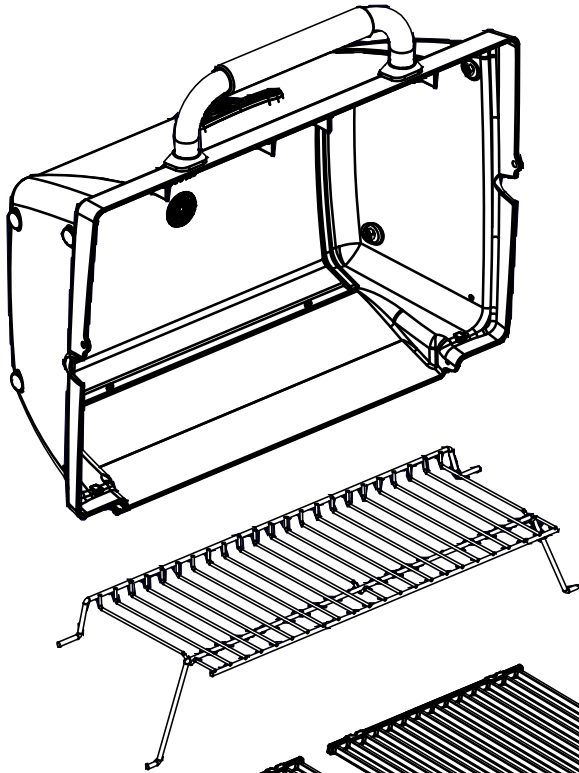

2

3

(1)  AAA 

4

5

6

(2)  (2) 

7

8

9

10

11

12

PARTS LIST

<u>KEY #</u>	<u>ITEM #</u>	<u>DESCRIPTION</u>	<u>9526-52</u>	<u>9526-53</u>
1	10909-E33	CASTING BOTTOM	1	1
2	10473-E33	CASTING TOP	1	1
3	10081-BK530	NAMEPLATE	1	1
4	10958-E334A	TOP CASTING INSERT	1	1
5	10571-5	HEAT INDICATOR	1	1
6	32300112	HINGE PIN	2	2
7	Y-11544	SCREW - BURNER	3	3
8	S21242	HITCH PIN CLIP	3	3
9	10225-T205	GRID	2	2
10	10222-E304	FLAV-R-WAVE™	3	3
11	10225-E330	WARMING RACK	1	1
12	10184-E17	WIRE RETAINER	3	3
15	10390-E30D	BURNER	3	•
	10390-E30E	BURNER	•	3
17	10342-245	IGNITOR	1	1
18	10342-E12	ELECTRODE	2	2
19	52224-024A	COLLECTOR BOX	1	1
21	39004-042	CONTROL ASSEMBLY	1	•
	39004-043	CONTROL ASSEMBLY	•	1
23	10472-K431	CONTROL KNOB	3	3
29	34100-8	LID PIN	2	2
30	10194-E228	CONTROL COVER	1	1
31	31201-338	EDGE CAP	1	1
32	31201-318	EDGE CAP	1	1
33	10184-F35	HEAT SHIELD	1	1
36	10184-E281	SUPPORT-CASTING	2	2
39	31301-308	BRACE-REAR	1	1
41	Y-12664	LEG CLIP	1	1
42	Y-12662	LEG CLIP	4	4
43	31403-201A	LEG	4	4
50	33101-308	SHELF	2	2
51	10338-144	HANDLE	2	2
58	34000-336	BEZEL	2	2
75	31106-13A	HANDLE	1	1
76	Y-12128	BUSHING	4	4
78	31003-248	LEG PLUG	4	4
81	Y-12310	SCREW 1/4-20 X 3/4	2	2
82	Y-12860	SCREW 1/4-20 X 1	4	4
87	Y-11793	NUT 1/4-20	6	6
96	S21125	SCREW #8 X 3/8	4	4
123	32051-302	GREASE TRAY	1	1
146	S21233	HITCH PIN CLIP	2	2
147	Y-11231	BUMPER	4	4
159	S21136	SCREW #8-32 X 3/8	3	3
161	Y-29306	SCREW #10-24 X 3/4	22	22
166	Y-11979	BOLT 1/4-20 X 3/8	6	6
167	Y-11989	BOLT 1/4-20 X 1	4	4