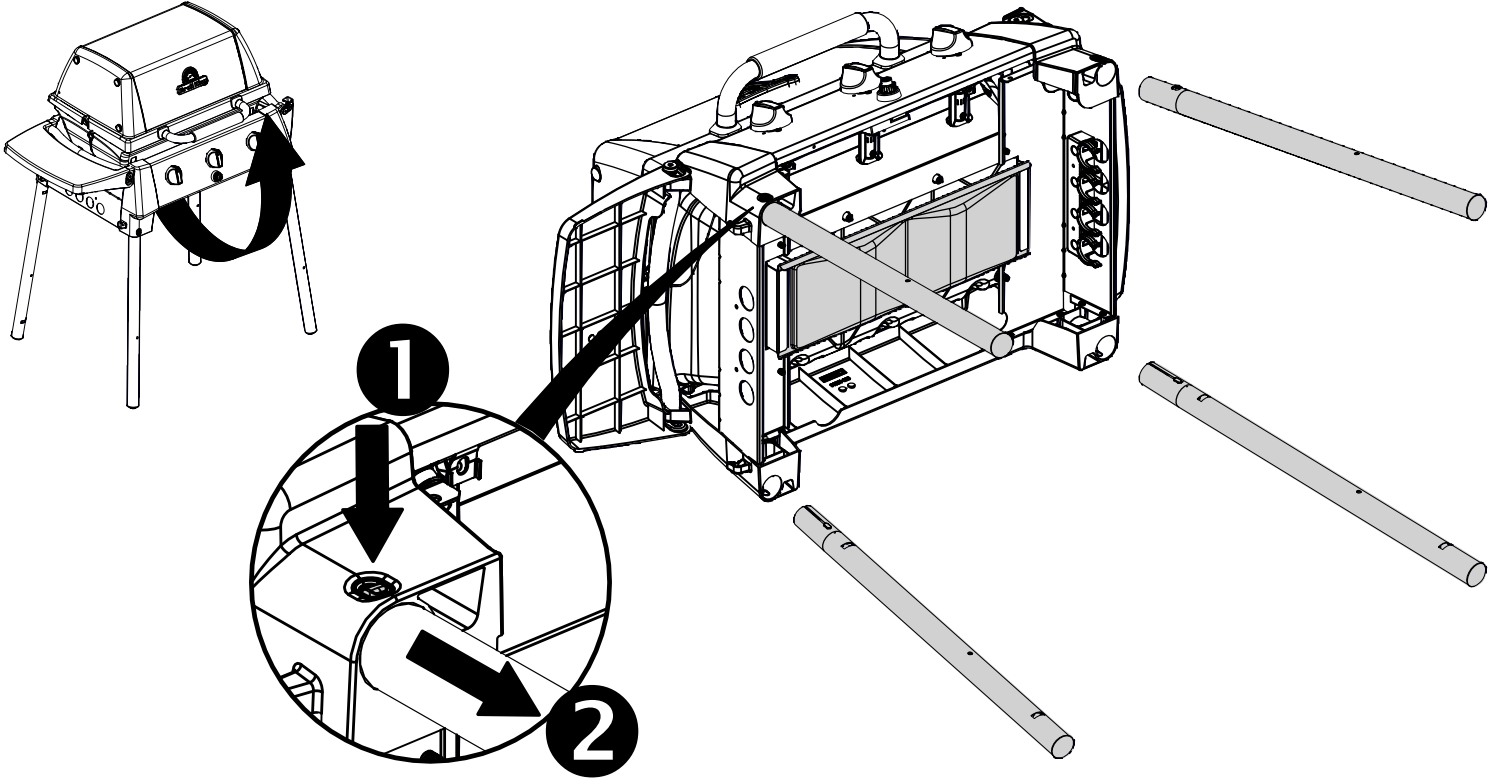

8

9

10

11

12

PARTS LIST

<u>KEY #</u>	<u>ITEM #</u>	<u>DESCRIPTION</u>	<u>9526-52</u>	<u>9526-53</u>
1	10909-E33	CASTING BOTTOM	1	1
2	10473-E33	CASTING TOP	1	1
3	10081-BK530	NAMEPLATE	1	1
4	10958-E334A	TOP CASTING INSERT	1	1
5	10571-5	HEAT INDICATOR	1	1
6	32300112	HINGE PIN	2	2
7	Y-11544	SCREW - BURNER	3	3
8	S21242	HITCH PIN CLIP	3	3
9	10225-T205	GRID	2	2
10	10222-E304	FLAV-R-WAVE™	3	3
11	10225-E330	WARMING RACK	1	1
12	10184-E17	WIRE RETAINER	3	3
15	10390-E30D	BURNER	3	•
	10390-E30E	BURNER	•	3
17	10342-245	IGNITOR	1	1
18	10342-E12	ELECTRODE	2	2
19	52224-024A	COLLECTOR BOX	1	1
21	39004-042	CONTROL ASSEMBLY	1	•
	39004-043	CONTROL ASSEMBLY	•	1
23	10472-K431	CONTROL KNOB	3	3
29	34100-8	LID PIN	2	2
30	10194-E228	CONTROL COVER	1	1
31	31201-338	EDGE CAP	1	1
32	31201-318	EDGE CAP	1	1
33	10184-F35	HEAT SHIELD	1	1
36	10184-E281	SUPPORT-CASTING	2	2
39	31301-308	BRACE-REAR	1	1
41	Y-12664	LEG CLIP	1	1
42	Y-12662	LEG CLIP	4	4
43	31403-201A	LEG	4	4
50	33101-308	SHELF	2	2
51	10338-144	HANDLE	2	2
58	34000-336	BEZEL	2	2
75	31106-13A	HANDLE	1	1
76	Y-12128	BUSHING	4	4
78	31003-248	LEG PLUG	4	4
81	Y-12310	SCREW 1/4-20 X 3/4	2	2
82	Y-12860	SCREW 1/4-20 X 1	4	4
87	Y-11793	NUT 1/4-20	6	6
96	S21125	SCREW #8 X 3/8	4	4
123	32051-302	GREASE TRAY	1	1
146	S21233	HITCH PIN CLIP	2	2
147	Y-11231	BUMPER	4	4
159	S21136	SCREW #8-32 X 3/8	3	3
161	Y-29306	SCREW #10-24 X 3/4	22	22
166	Y-11979	BOLT 1/4-20 X 3/8	6	6
167	Y-11989	BOLT 1/4-20 X 1	4	4