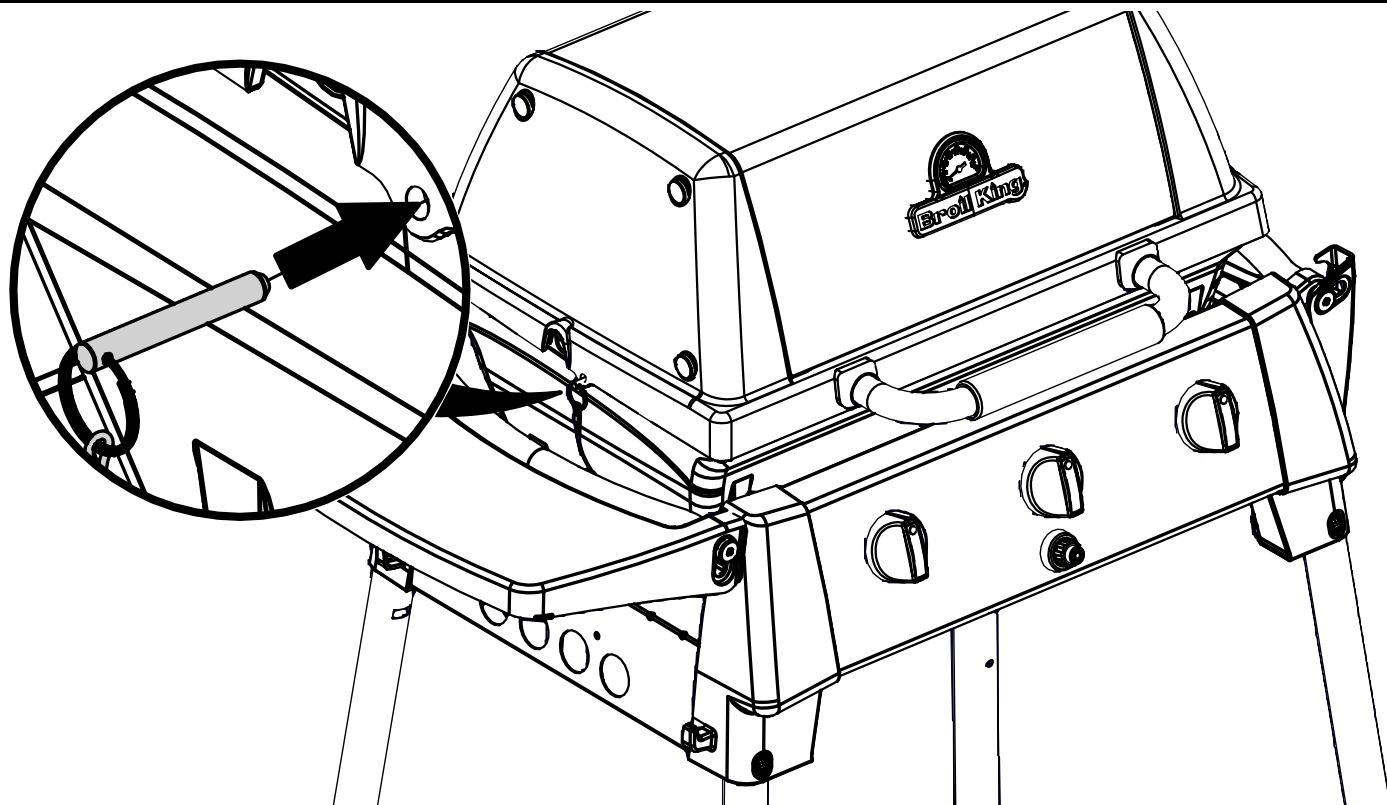

8

9

10

11

12

PARTS LIST

<u>KEY #</u>	<u>ITEM #</u>	<u>DESCRIPTION</u>	<u>9526-52</u>	<u>9526-53</u>
1	10909-E33	CASTING BOTTOM	1	1
2	10473-E33	CASTING TOP	1	1
3	10081-BK530	NAMEPLATE	1	1
4	10958-E334A	TOP CASTING INSERT	1	1
5	10571-5	HEAT INDICATOR	1	1
6	32300112	HINGE PIN	2	2
7	Y-11544	SCREW - BURNER	3	3
8	S21242	HITCH PIN CLIP	3	3
9	10225-T205	GRID	2	2
10	10222-E304	FLAV-R-WAVE™	3	3
11	10225-E330	WARMING RACK	1	1
12	10184-E17	WIRE RETAINER	3	3
15	10390-E30D	BURNER	3	•
	10390-E30E	BURNER	•	3
17	10342-245	IGNITOR	1	1
18	10342-E12	ELECTRODE	2	2
19	52224-024A	COLLECTOR BOX	1	1
21	39004-042	CONTROL ASSEMBLY	1	•
	39004-043	CONTROL ASSEMBLY	•	1
23	10472-K431	CONTROL KNOB	3	3
29	34100-8	LID PIN	2	2
30	10194-E228	CONTROL COVER	1	1
31	31201-338	EDGE CAP	1	1
32	31201-318	EDGE CAP	1	1
33	10184-F35	HEAT SHIELD	1	1
36	10184-E281	SUPPORT-CASTING	2	2
39	31301-308	BRACE-REAR	1	1
41	Y-12664	LEG CLIP	1	1
42	Y-12662	LEG CLIP	4	4
43	31403-201A	LEG	4	4
50	33101-308	SHELF	2	2
51	10338-144	HANDLE	2	2
58	34000-336	BEZEL	2	2
75	31106-13A	HANDLE	1	1
76	Y-12128	BUSHING	4	4
78	31003-248	LEG PLUG	4	4
81	Y-12310	SCREW 1/4-20 X 3/4	2	2
82	Y-12860	SCREW 1/4-20 X 1	4	4
87	Y-11793	NUT 1/4-20	6	6
96	S21125	SCREW #8 X 3/8	4	4
123	32051-302	GREASE TRAY	1	1
146	S21233	HITCH PIN CLIP	2	2
147	Y-11231	BUMPER	4	4
159	S21136	SCREW #8-32 X 3/8	3	3
161	Y-29306	SCREW #10-24 X 3/4	22	22
166	Y-11979	BOLT 1/4-20 X 3/8	6	6
167	Y-11989	BOLT 1/4-20 X 1	4	4