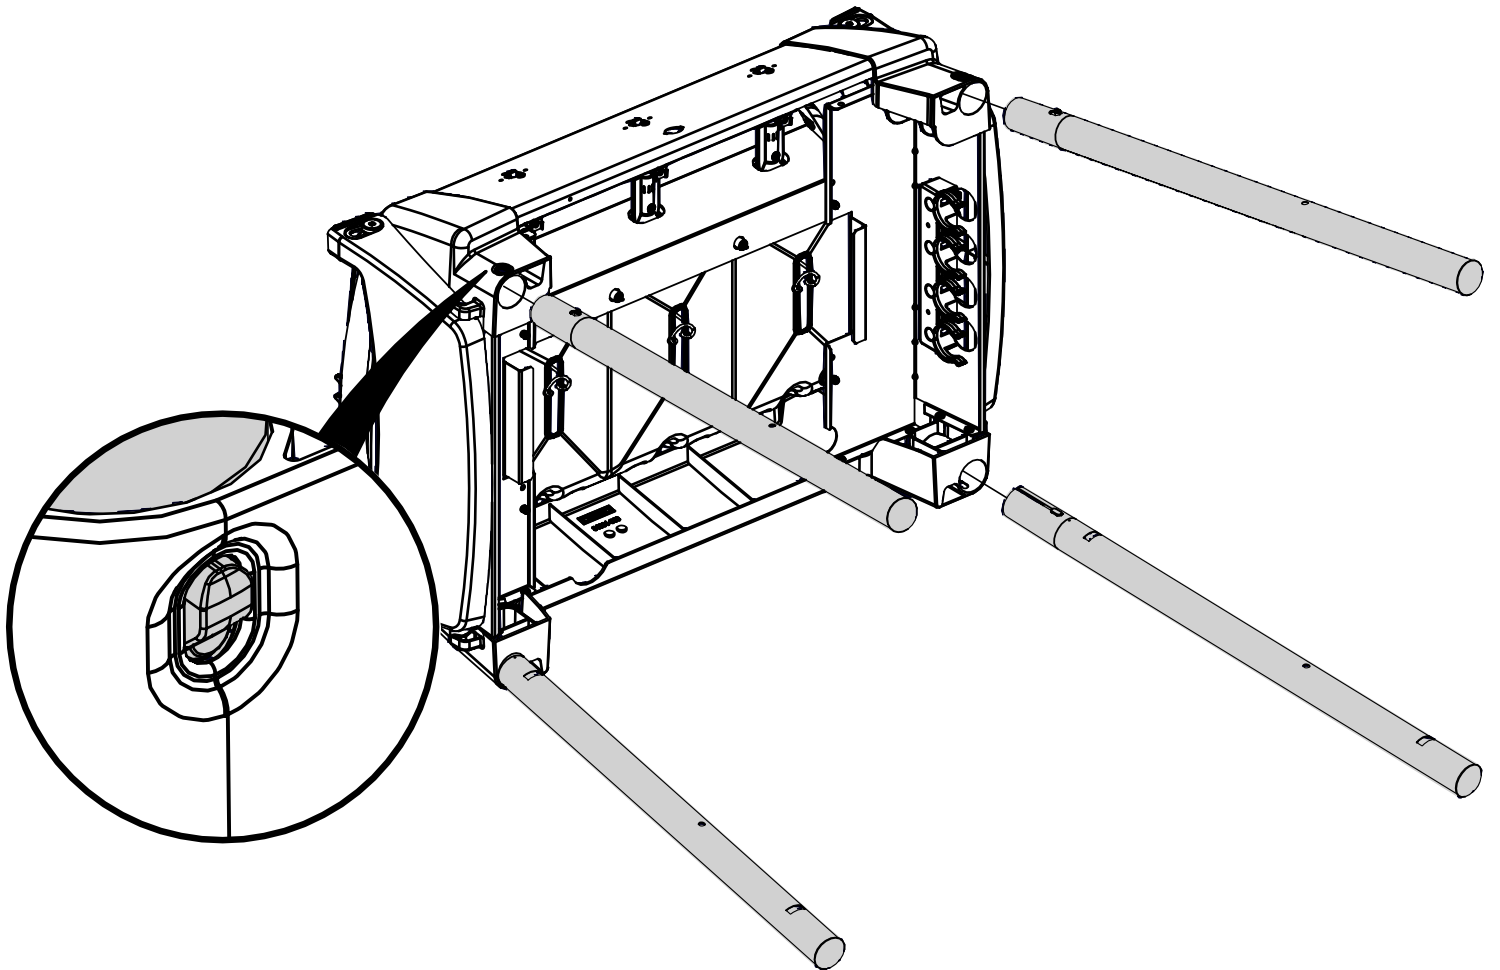

Broil King®

Broil King

PORTA-CHEF 320

9526-52

9526-53

Onward
SINCE 1906
MANUFACTURING COMPANY
585 KUMPF DRIVE LIMITED
WATERLOO, ONTARIO, CANADA
N2V 1K3

10084-E25EU REV D 02/18

1

8

9

10

11

12

PARTS LIST

<u>KEY #</u>	<u>ITEM #</u>	<u>DESCRIPTION</u>	<u>9526-52</u>	<u>9526-53</u>
1	10909-E33	CASTING BOTTOM	1	1
2	10473-E33	CASTING TOP	1	1
3	10081-BK530	NAMEPLATE	1	1
4	10958-E334A	TOP CASTING INSERT	1	1
5	10571-5	HEAT INDICATOR	1	1
6	32300112	HINGE PIN	2	2
7	Y-11544	SCREW - BURNER	3	3
8	S21242	HITCH PIN CLIP	3	3
9	10225-T205	GRID	2	2
10	10222-E304	FLAV-R-WAVE™	3	3
11	10225-E330	WARMING RACK	1	1
12	10184-E17	WIRE RETAINER	3	3
15	10390-E30D	BURNER	3	•
	10390-E30E	BURNER	•	3
17	10342-245	IGNITOR	1	1
18	10342-E12	ELECTRODE	2	2
19	52224-024A	COLLECTOR BOX	1	1
21	39004-042	CONTROL ASSEMBLY	1	•
	39004-043	CONTROL ASSEMBLY	•	1
23	10472-K431	CONTROL KNOB	3	3
29	34100-8	LID PIN	2	2
30	10194-E228	CONTROL COVER	1	1
31	31201-338	EDGE CAP	1	1
32	31201-318	EDGE CAP	1	1
33	10184-F35	HEAT SHIELD	1	1
36	10184-E281	SUPPORT-CASTING	2	2
39	31301-308	BRACE-REAR	1	1
41	Y-12664	LEG CLIP	1	1
42	Y-12662	LEG CLIP	4	4
43	31403-201A	LEG	4	4
50	33101-308	SHELF	2	2
51	10338-144	HANDLE	2	2
58	34000-336	BEZEL	2	2
75	31106-13A	HANDLE	1	1
76	Y-12128	BUSHING	4	4
78	31003-248	LEG PLUG	4	4
81	Y-12310	SCREW 1/4-20 X 3/4	2	2
82	Y-12860	SCREW 1/4-20 X 1	4	4
87	Y-11793	NUT 1/4-20	6	6
96	S21125	SCREW #8 X 3/8	4	4
123	32051-302	GREASE TRAY	1	1
146	S21233	HITCH PIN CLIP	2	2
147	Y-11231	BUMPER	4	4
159	S21136	SCREW #8-32 X 3/8	3	3
161	Y-29306	SCREW #10-24 X 3/4	22	22
166	Y-11979	BOLT 1/4-20 X 3/8	6	6
167	Y-11989	BOLT 1/4-20 X 1	4	4