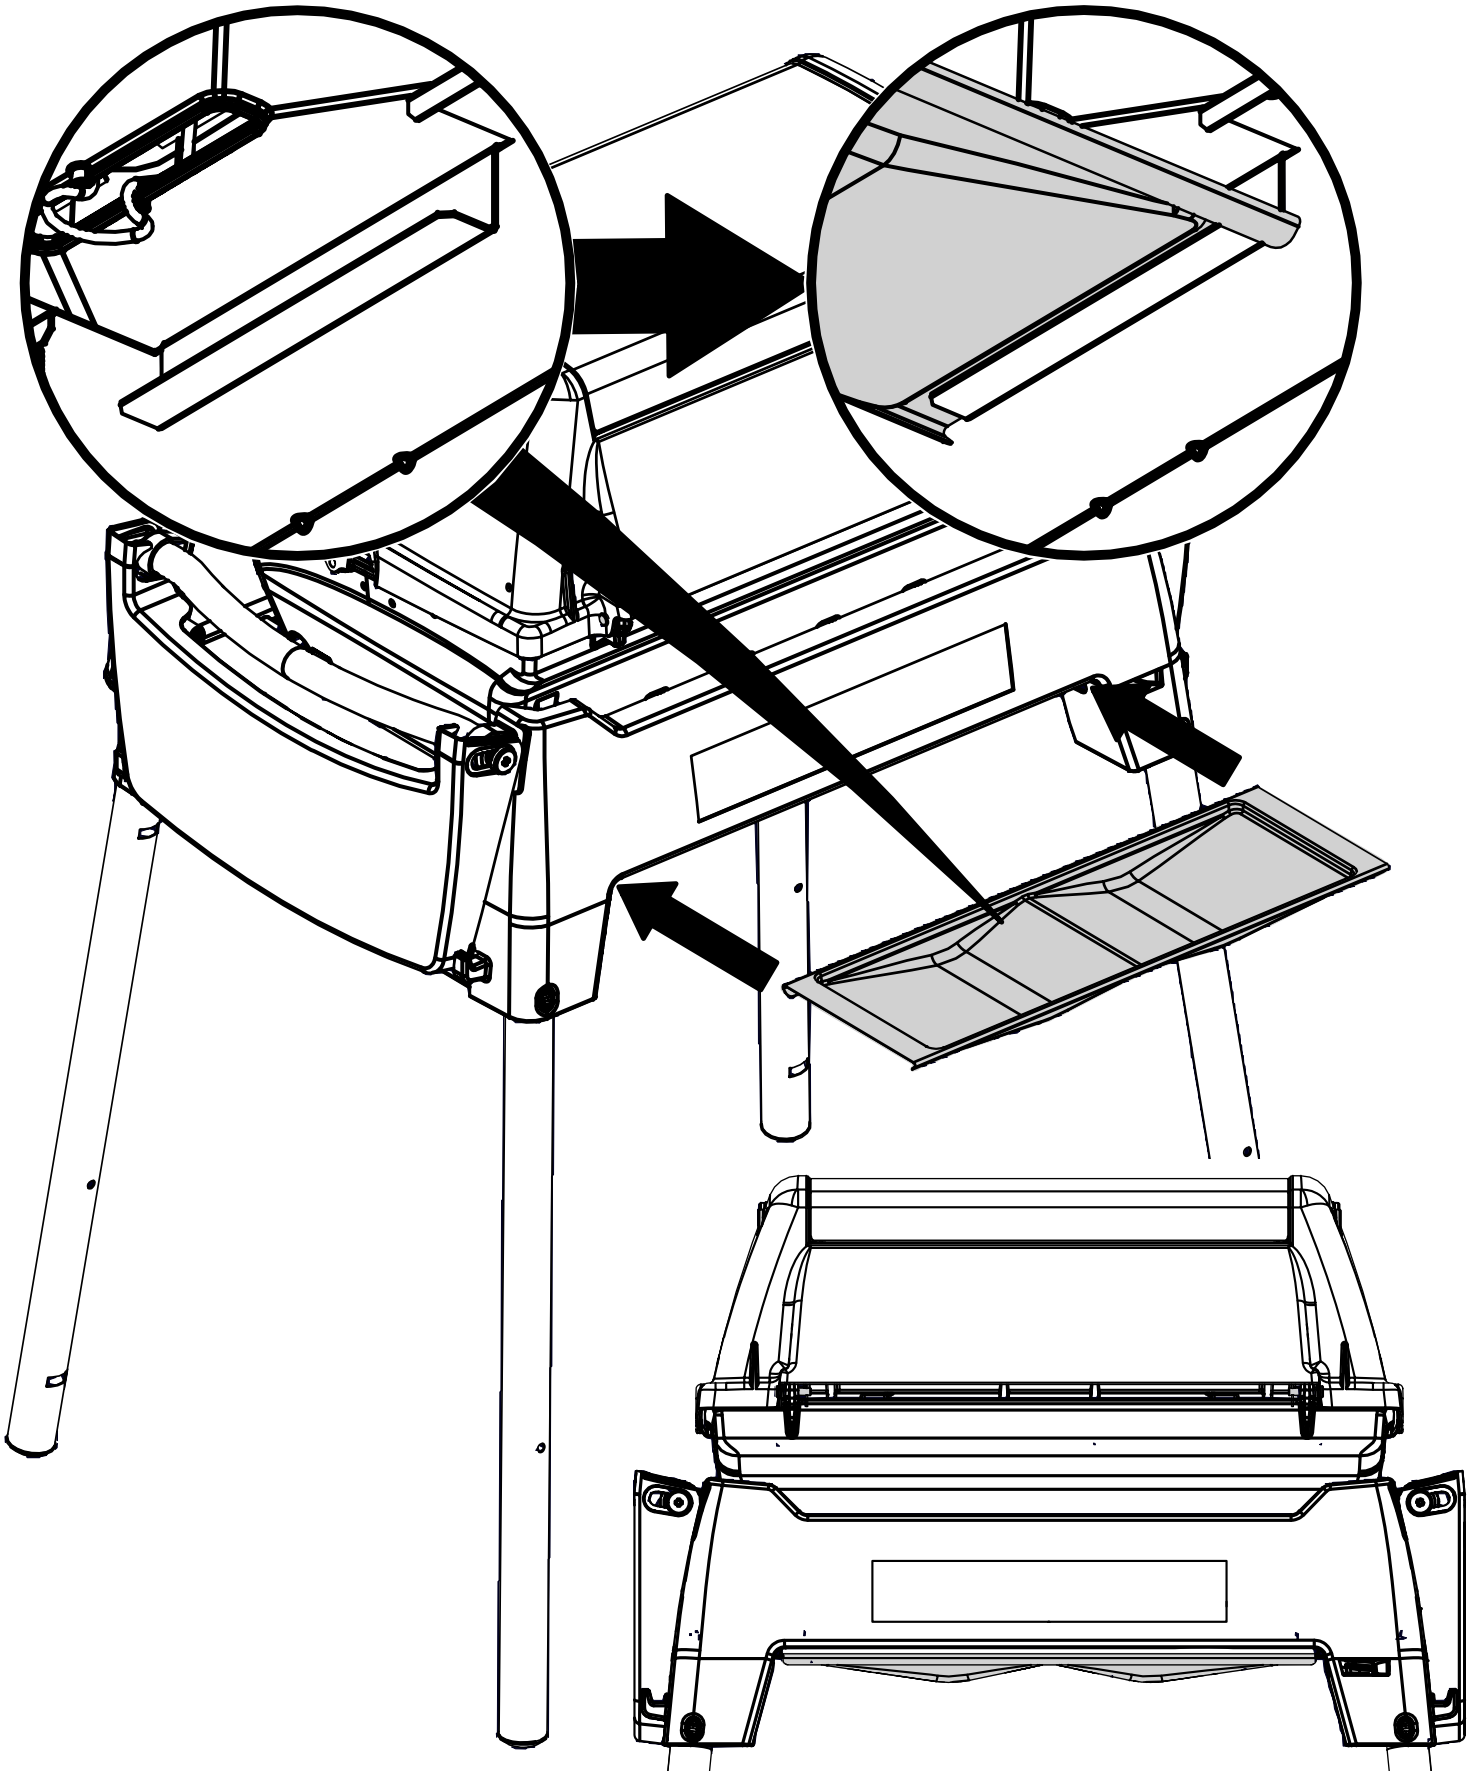

8

9

10

11

12

PARTS LIST

<u>KEY #</u>	<u>ITEM #</u>	<u>DESCRIPTION</u>	<u>9526-52</u>	<u>9526-53</u>
1	10909-E33	CASTING BOTTOM	1	1
2	10473-E33	CASTING TOP	1	1
3	10081-BK530	NAMEPLATE	1	1
4	10958-E334A	TOP CASTING INSERT	1	1
5	10571-5	HEAT INDICATOR	1	1
6	32300112	HINGE PIN	2	2
7	Y-11544	SCREW - BURNER	3	3
8	S21242	HITCH PIN CLIP	3	3
9	10225-T205	GRID	2	2
10	10222-E304	FLAV-R-WAVE™	3	3
11	10225-E330	WARMING RACK	1	1
12	10184-E17	WIRE RETAINER	3	3
15	10390-E30D	BURNER	3	•
	10390-E30E	BURNER	•	3
17	10342-245	IGNITOR	1	1
18	10342-E12	ELECTRODE	2	2
19	52224-024A	COLLECTOR BOX	1	1
21	39004-042	CONTROL ASSEMBLY	1	•
	39004-043	CONTROL ASSEMBLY	•	1
23	10472-K431	CONTROL KNOB	3	3
29	34100-8	LID PIN	2	2
30	10194-E228	CONTROL COVER	1	1
31	31201-338	EDGE CAP	1	1
32	31201-318	EDGE CAP	1	1
33	10184-F35	HEAT SHIELD	1	1
36	10184-E281	SUPPORT-CASTING	2	2
39	31301-308	BRACE-REAR	1	1
41	Y-12664	LEG CLIP	1	1
42	Y-12662	LEG CLIP	4	4
43	31403-201A	LEG	4	4
50	33101-308	SHELF	2	2
51	10338-144	HANDLE	2	2
58	34000-336	BEZEL	2	2
75	31106-13A	HANDLE	1	1
76	Y-12128	BUSHING	4	4
78	31003-248	LEG PLUG	4	4
81	Y-12310	SCREW 1/4-20 X 3/4	2	2
82	Y-12860	SCREW 1/4-20 X 1	4	4
87	Y-11793	NUT 1/4-20	6	6
96	S21125	SCREW #8 X 3/8	4	4
123	32051-302	GREASE TRAY	1	1
146	S21233	HITCH PIN CLIP	2	2
147	Y-11231	BUMPER	4	4
159	S21136	SCREW #8-32 X 3/8	3	3
161	Y-29306	SCREW #10-24 X 3/4	22	22
166	Y-11979	BOLT 1/4-20 X 3/8	6	6
167	Y-11989	BOLT 1/4-20 X 1	4	4