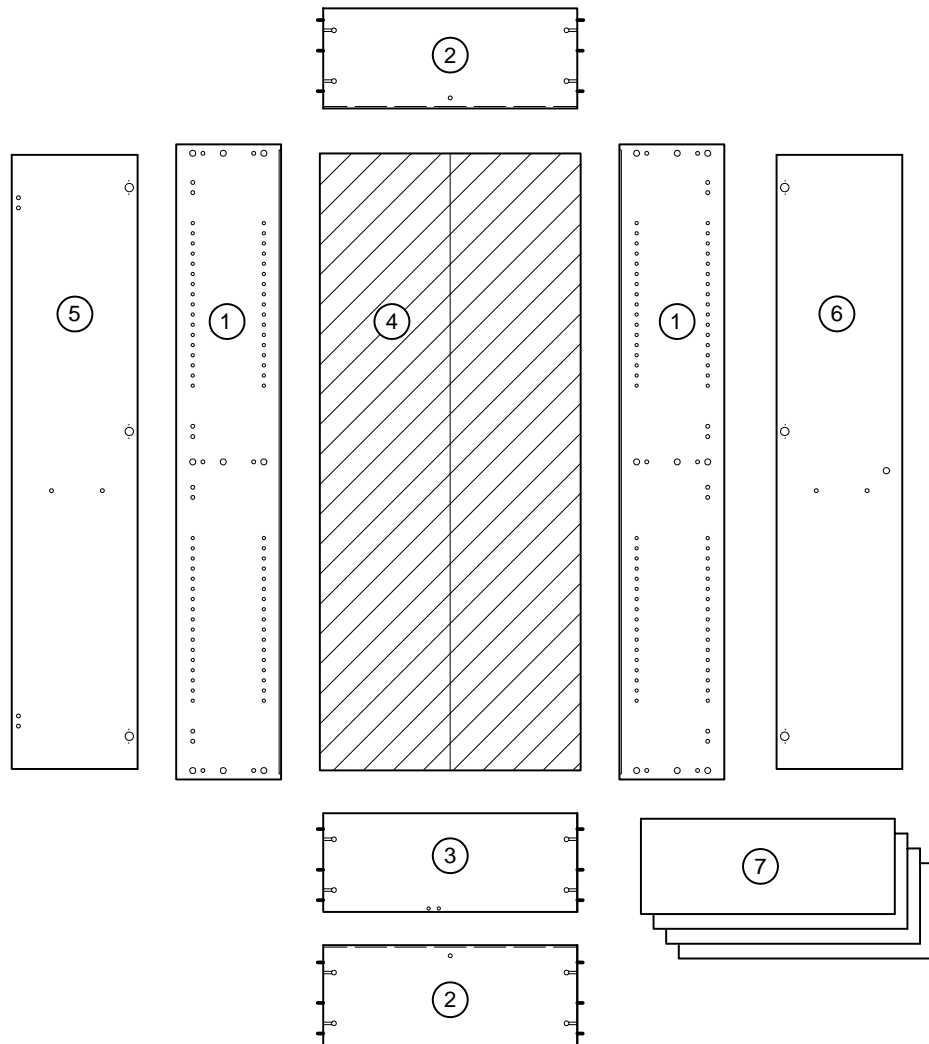

MONTAGEANLEITUNG

Instructione de montage
 Instruction of installation
 Istruzione di montaggio
 Instrucciones de montaje

Kontrollnummer

4017.367/368 ONLINE Schrank 2Türen

benötigtes Werkzeug
 outils nécessaires
 tool necessary
 attrezzi necessari
 herramientas necesarias

1

2

3

4

5

6

7

8