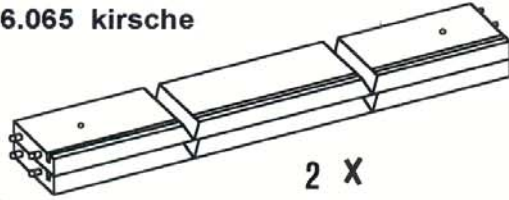

# BOARD II

Schubladenset

Art. Nr. 4006.060 4006.057 weiss  
Art. Nr. 4006.138 4006.139 ahorn  
Art. Nr. 4006.064 4006.065 kirsche

**micasa**

2 X

2 X

2 X

2 X

4 X

8 X

2 X

2 X

4 X

160 mm

330 mm

160 mm

160 mm

160 mm

650 mm