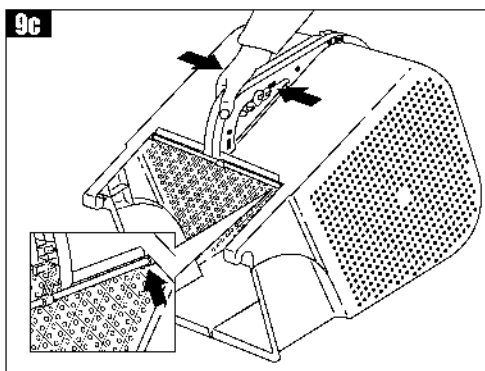

HOBBY LINE BH 46 HL

6307.XXX

Benzinmotor-Rasenmäher

Tondeuse à gazon à essence

Tosaerba con motore a benzina

Ranchero

Die Reihenfolge der Montage entsprechend der Nummerierung vornehmen!

Veillez assembler dans l'ordre de la numération!

Per il montaggio di questa macchina, si prega di rispettare la sequenza numerica!

					
HOBBY LINE BH 46 HL					
	ca. 149x50x97 cm				
	ca. 28 Kg				
	46 cm				
	2,5 - 7 cm				
	ca. 60l				
	TECUMSEH Centura 45 SECO TEC				
	2,3 kW				
	2850 U/min ⁻¹				
	<table border="0" style="width: 100%;"> <tr> <td style="font-size: small;"> Geräuschemissionspegel Niveau de puissance acoustique mesuré Livello di pressione acustica misurato </td> <td style="text-align: center; vertical-align: middle;"> $L_{eq} =$ 95 dB(A) </td> <td style="font-size: small;"> Geräuschemissionspegel Nivelul de putere acustică măsurat Livello di pressione acustica garantito </td> <td style="text-align: center; vertical-align: middle;"> $L_{eq} =$ 96 dB(A) </td> </tr> </table>	Geräuschemissionspegel Niveau de puissance acoustique mesuré Livello di pressione acustica misurato	$L_{eq} =$ 95 dB(A)	Geräuschemissionspegel Nivelul de putere acustică măsurat Livello di pressione acustica garantito	$L_{eq} =$ 96 dB(A)
Geräuschemissionspegel Niveau de puissance acoustique mesuré Livello di pressione acustica misurato	$L_{eq} =$ 95 dB(A)	Geräuschemissionspegel Nivelul de putere acustică măsurat Livello di pressione acustica garantito	$L_{eq} =$ 96 dB(A)		
	$a_{wh} = 12m/s^2$ DIN EN 1033				