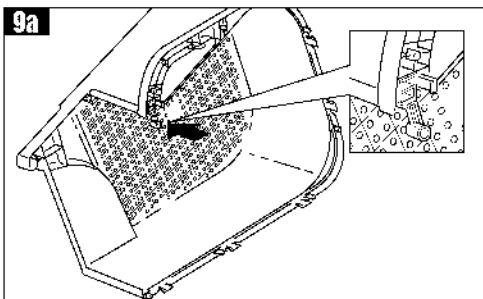

HOBBY LINE BH 46 HL

6307.XXX

Benzinmotor-Rasenmäher

Tondeuse à gazon à essence

Tosaerba con motore a benzina

Ranchero

Die Reihenfolge der Montage entsprechend der Nummerierung vornehmen!

Veillez assembler dans l'ordre de la numération!

Per il montaggio di questa macchina, si prega di rispettare la sequenza numerica!

					
HOBBY LINE BH 46 HL					
	ca. 149x50x97 cm				
	ca. 28 Kg				
	46 cm				
	2,5 - 7 cm				
	ca. 60l				
	TECUMSEH Centura 45 SECO TEC				
	2,3 kW				
	2850 U/min ⁻¹				
	<table border="0" style="width: 100%;"> <tr> <td style="font-size: small;"> Geräuschemissionspegel Niveau de puissance acoustique mesuré Livello di pressione acustica misurato </td> <td style="text-align: center; vertical-align: middle;"> $L_{eq} =$ 95 dB(A) </td> <td style="font-size: small;"> Geräuschemissionspegel Nivelul de putere acustică măsurat Livello di pressione acustica garantito </td> <td style="text-align: center; vertical-align: middle;"> $L_{eq} =$ 96 dB(A) </td> </tr> </table>	Geräuschemissionspegel Niveau de puissance acoustique mesuré Livello di pressione acustica misurato	$L_{eq} =$ 95 dB(A)	Geräuschemissionspegel Nivelul de putere acustică măsurat Livello di pressione acustica garantito	$L_{eq} =$ 96 dB(A)
Geräuschemissionspegel Niveau de puissance acoustique mesuré Livello di pressione acustica misurato	$L_{eq} =$ 95 dB(A)	Geräuschemissionspegel Nivelul de putere acustică măsurat Livello di pressione acustica garantito	$L_{eq} =$ 96 dB(A)		
	$a_{wh} = 12m/s^2$ DIN EN 1033				