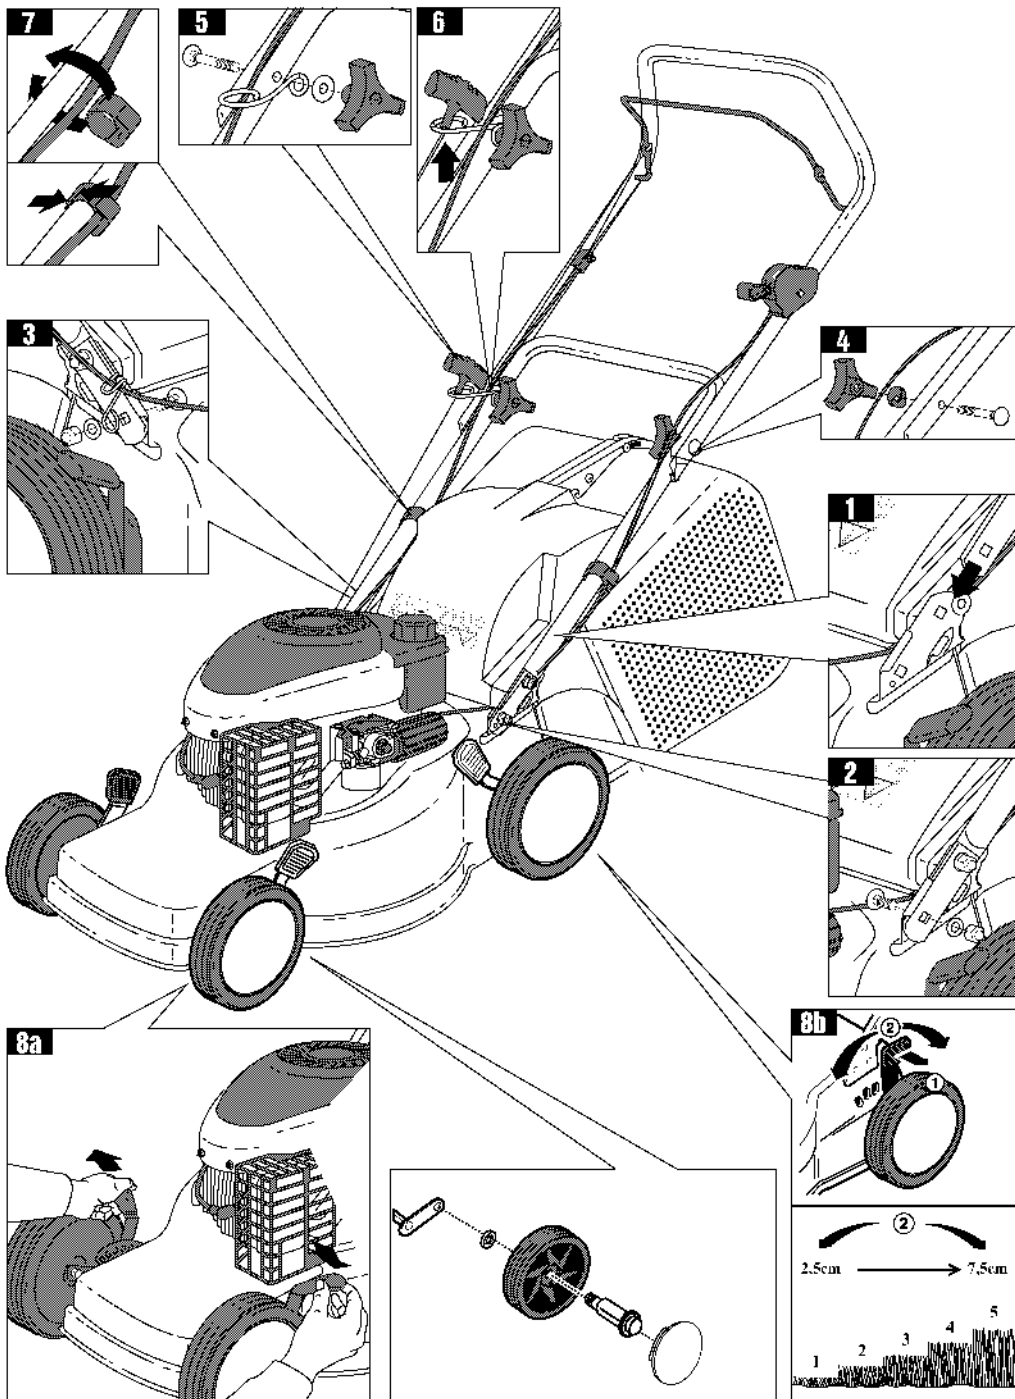

HOBBY LINE BH 46 HL

6307.XXX

Benzinmotor-Rasenmäher

Tondeuse à gazon à essence

Tosaerba con motore a benzina

Ranchero

Die Reihenfolge der Montage entsprechend der Nummerierung vornehmen!

Veillez assembler dans l'ordre de la numération!

Per il montaggio di questa macchina, si prega di rispettare la sequenza numerica!

					
HOBBY LINE BH 46 HL					
	ca. 149x50x97 cm				
	ca. 28 Kg				
	46 cm				
	2,5 - 7 cm				
	ca. 60l				
	TECUMSEH Centura 45 SECO TEC				
	2,3 kW				
	2850 U/min ⁻¹				
	<table border="0" style="width: 100%;"> <tr> <td style="font-size: small;"> Geräuschemissionspegel Niveau de puissance acoustique mesuré Livello di pressione acustica misurato </td> <td style="text-align: center; vertical-align: middle;"> $L_{eq} =$ 95 dB(A) </td> <td style="font-size: small;"> Geräuschemissionspegel Nivelul de putere acustică măsurat Livello di pressione acustica garantito </td> <td style="text-align: center; vertical-align: middle;"> $L_{eq} =$ 96 dB(A) </td> </tr> </table>	Geräuschemissionspegel Niveau de puissance acoustique mesuré Livello di pressione acustica misurato	$L_{eq} =$ 95 dB(A)	Geräuschemissionspegel Nivelul de putere acustică măsurat Livello di pressione acustica garantito	$L_{eq} =$ 96 dB(A)
Geräuschemissionspegel Niveau de puissance acoustique mesuré Livello di pressione acustica misurato	$L_{eq} =$ 95 dB(A)	Geräuschemissionspegel Nivelul de putere acustică măsurat Livello di pressione acustica garantito	$L_{eq} =$ 96 dB(A)		
	$a_{wh} = 12m/s^2$ DIN EN 1033				