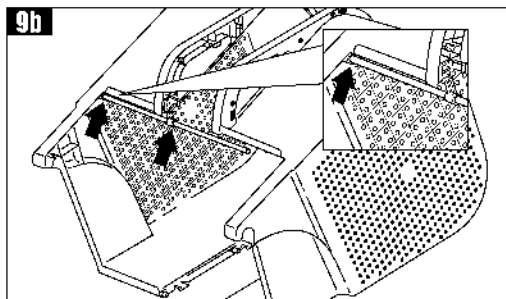

HOBBY LINE BH 46 HL

6307.XXX

Benzinmotor-Rasenmäher

Tondeuse à gazon à essence

Tosaerba con motore a benzina

Ranchero

Die Reihenfolge der Montage entsprechend der Nummerierung vornehmen!

Veillez assembler dans l'ordre de la numération!

Per il montaggio di questa macchina, si prega di rispettare la sequenza numerica!

					
HOBBY LINE BH 46 HL					
	ca. 149x50x97 cm				
	ca. 28 Kg				
	46 cm				
	2,5 - 7 cm				
	ca. 60l				
	TECUMSEH Centura 45 SECO TEC				
	2,3 kW				
	2850 U/min ⁻¹				
	<table border="0" style="width: 100%;"> <tr> <td style="font-size: small;"> Geräuschemissionspegel Niveau de puissance acoustique mesuré Livello di pressione acustica misurato </td> <td style="text-align: center; vertical-align: middle;"> $L_{eq} =$ 95 dB(A) </td> <td style="font-size: small;"> Geräuschemissionspegel Nivelul de putere acustică măsurat Livello di pressione acustica garantito </td> <td style="text-align: center; vertical-align: middle;"> $L_{eq} =$ 96 dB(A) </td> </tr> </table>	Geräuschemissionspegel Niveau de puissance acoustique mesuré Livello di pressione acustica misurato	$L_{eq} =$ 95 dB(A)	Geräuschemissionspegel Nivelul de putere acustică măsurat Livello di pressione acustica garantito	$L_{eq} =$ 96 dB(A)
Geräuschemissionspegel Niveau de puissance acoustique mesuré Livello di pressione acustica misurato	$L_{eq} =$ 95 dB(A)	Geräuschemissionspegel Nivelul de putere acustică măsurat Livello di pressione acustica garantito	$L_{eq} =$ 96 dB(A)		
	$a_{wh} = 12m/s^2$ DIN EN 1033				