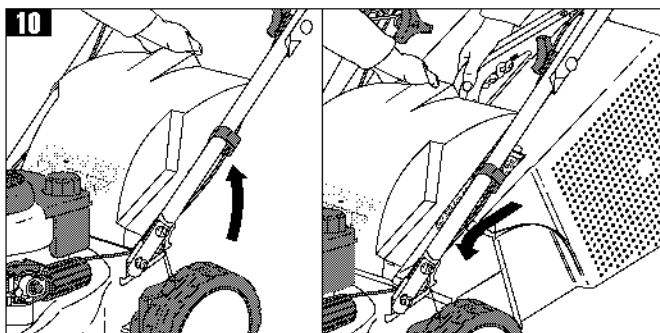

HOBBY LINE BH 46 HL

6307.XXX

Benzinmotor-Rasenmäher

Tondeuse à gazon à essence

Tosaerba con motore a benzina

Ranchero

Die Reihenfolge der Montage entsprechend der Nummerierung vornehmen!

Veillez assembler dans l'ordre de la numération!

Per il montaggio di questa macchina, si prega di rispettare la sequenza numerica!

					
HOBBY LINE BH 46 HL					
	ca. 149x50x97 cm				
	ca. 28 Kg				
	46 cm				
	2,5 - 7 cm				
	ca. 60l				
	TECUMSEH Centura 45 SECO TEC				
	2,3 kW				
	2850 U/min ⁻¹				
	<table border="0" style="width: 100%;"> <tr> <td style="font-size: small;"> Geräuschemissionspegel Niveau de puissance acoustique mesuré Livello di pressione acustica misurato </td> <td style="text-align: center; vertical-align: middle;"> $L_{eq} =$ 95 dB(A) </td> <td style="font-size: small;"> Geräuschemissionspegel Nivelul de putere acustică măsurat Livello di pressione acustica garantito </td> <td style="text-align: center; vertical-align: middle;"> $L_{eq} =$ 96 dB(A) </td> </tr> </table>	Geräuschemissionspegel Niveau de puissance acoustique mesuré Livello di pressione acustica misurato	$L_{eq} =$ 95 dB(A)	Geräuschemissionspegel Nivelul de putere acustică măsurat Livello di pressione acustica garantito	$L_{eq} =$ 96 dB(A)
Geräuschemissionspegel Niveau de puissance acoustique mesuré Livello di pressione acustica misurato	$L_{eq} =$ 95 dB(A)	Geräuschemissionspegel Nivelul de putere acustică măsurat Livello di pressione acustica garantito	$L_{eq} =$ 96 dB(A)		
	$a_{wh} = 12m/s^2$ DIN EN 1033				