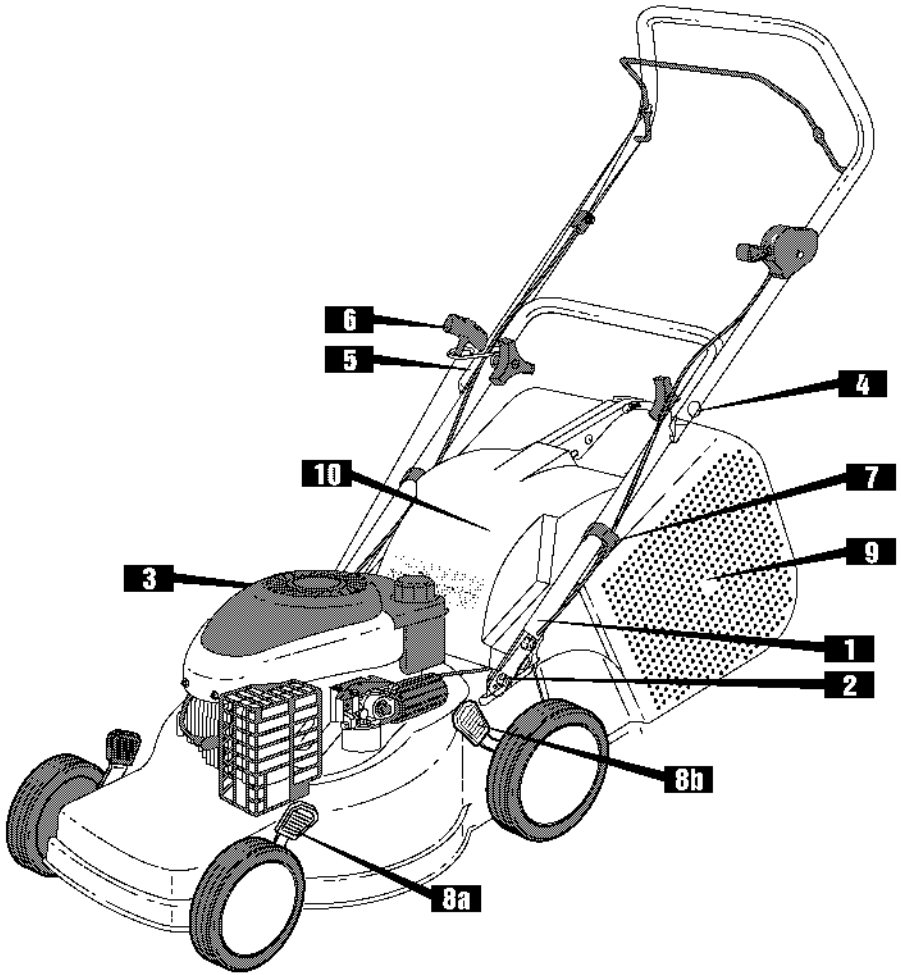

HOBBY LINE BH 46 HL

6307.XXX

Benzinmotor-Rasenmäher

Tondeuse à gazon à essence

Tosaerba con motore a benzina

Ranchero

Die Reihenfolge der Montage entsprechend der Nummerierung vornehmen!

Veillez assembler dans l'ordre de la numération!

Per il montaggio di questa macchina, si prega di rispettare la sequenza numerica!

					
HOBBY LINE BH 46 HL					
	ca. 149x50x97 cm				
	ca. 28 Kg				
	46 cm				
	2,5 - 7 cm				
	ca. 60l				
	TECUMSEH Centura 45 SECO TEC				
	2,3 kW				
	2850 U/min ⁻¹				
	<table border="0" style="width: 100%;"> <tr> <td style="font-size: small;"> Geräuschemissionspegel Niveau de puissance acoustique mesuré Livello di pressione acustica misurato </td> <td style="text-align: center; vertical-align: middle;"> $L_{eq} =$ 95 dB(A) </td> <td style="font-size: small;"> Geräuschemissionspegel Nivelul de putere acustică măsurat Livello di pressione acustica garantito </td> <td style="text-align: center; vertical-align: middle;"> $L_{eq} =$ 96 dB(A) </td> </tr> </table>	Geräuschemissionspegel Niveau de puissance acoustique mesuré Livello di pressione acustica misurato	$L_{eq} =$ 95 dB(A)	Geräuschemissionspegel Nivelul de putere acustică măsurat Livello di pressione acustica garantito	$L_{eq} =$ 96 dB(A)
Geräuschemissionspegel Niveau de puissance acoustique mesuré Livello di pressione acustica misurato	$L_{eq} =$ 95 dB(A)	Geräuschemissionspegel Nivelul de putere acustică măsurat Livello di pressione acustica garantito	$L_{eq} =$ 96 dB(A)		
	$a_{wh} = 12m/s^2$ DIN EN 1033				