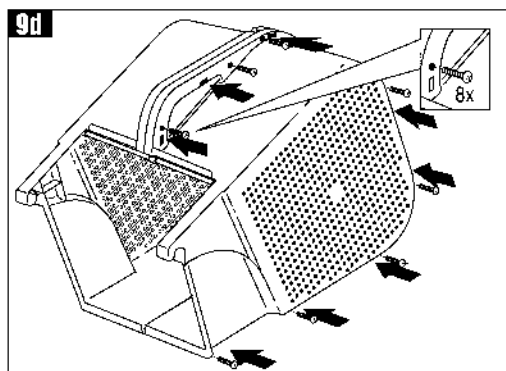

HOBBY LINE BH 46 HL

6307.XXX

Benzinmotor-Rasenmäher

Tondeuse à gazon à essence

Tosaerba con motore a benzina

Ranchero

Die Reihenfolge der Montage entsprechend der Nummerierung vornehmen!

Veillez assembler dans l'ordre de la numération!

Per il montaggio di questa macchina, si prega di rispettare la sequenza numerica!

					
HOBBY LINE BH 46 HL					
	ca. 149x50x97 cm				
	ca. 28 Kg				
	46 cm				
	2,5 - 7 cm				
	ca. 60l				
	TECUMSEH Centura 45 SECO TEC				
	2,3 kW				
	2850 U/min ⁻¹				
	<table border="0" style="width: 100%;"> <tr> <td style="font-size: small;"> Geräuschemissionspegel Niveau de puissance acoustique mesuré Livello di pressione acustica misurato </td> <td style="text-align: center; vertical-align: middle;"> $L_{eq} =$ 95 dB(A) </td> <td style="font-size: small;"> Geräuschemissionspegel Nivelul de putere acustică măsurat Livello di pressione acustica garantito </td> <td style="text-align: center; vertical-align: middle;"> $L_{eq} =$ 96 dB(A) </td> </tr> </table>	Geräuschemissionspegel Niveau de puissance acoustique mesuré Livello di pressione acustica misurato	$L_{eq} =$ 95 dB(A)	Geräuschemissionspegel Nivelul de putere acustică măsurat Livello di pressione acustica garantito	$L_{eq} =$ 96 dB(A)
Geräuschemissionspegel Niveau de puissance acoustique mesuré Livello di pressione acustica misurato	$L_{eq} =$ 95 dB(A)	Geräuschemissionspegel Nivelul de putere acustică măsurat Livello di pressione acustica garantito	$L_{eq} =$ 96 dB(A)		
	$a_{wh} = 12m/s^2$ DIN EN 1033				