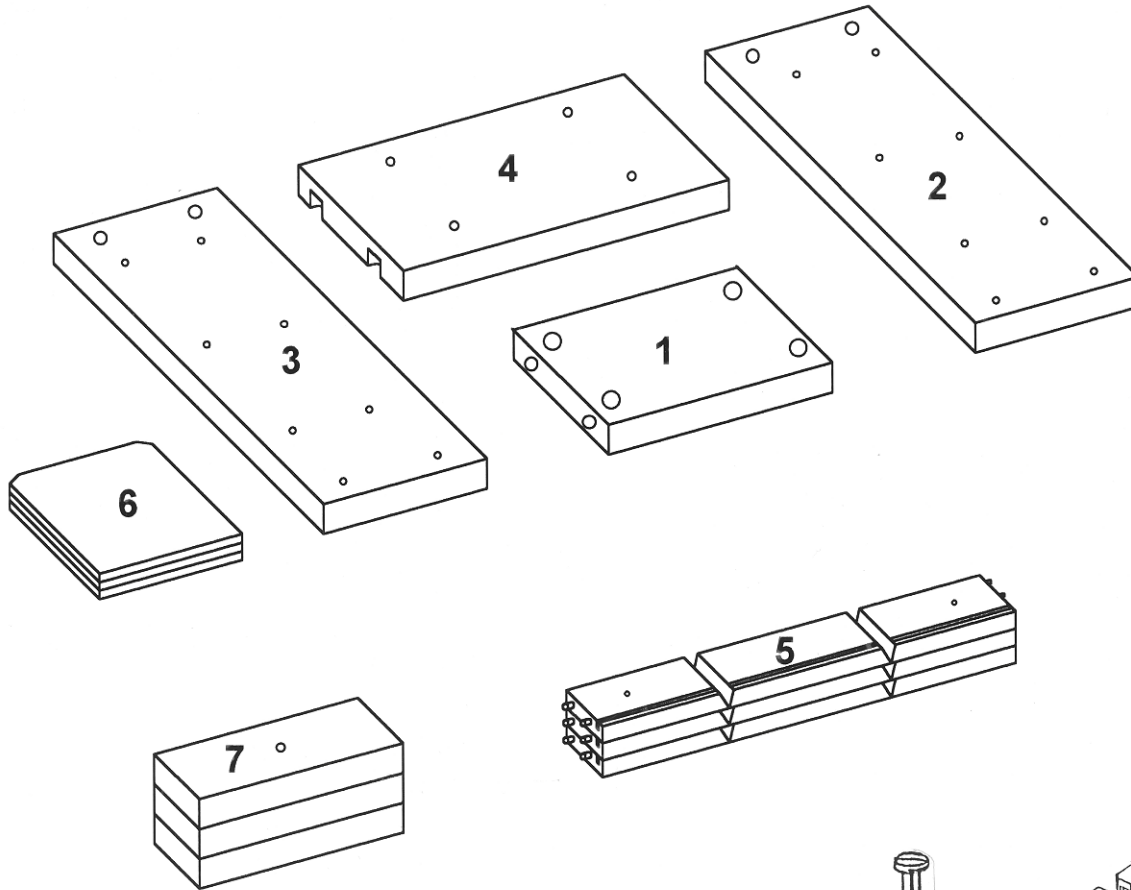

PROFIT

Korpus schmal, 3 Schubladen

Artikel Nr. 4027.317

**I****J****K****L**