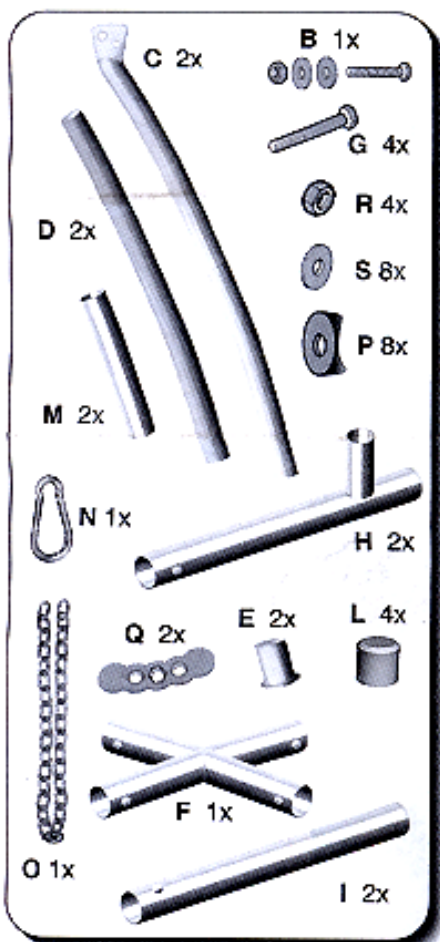

www.JOBEK.com
 service@JOBEK.com
 BRD free call 0800 0056235

Trägerelement für Hängestühle
 Stand for hanging chairs
 Typ: **Swing Stand**
 Maximale Belastung: 120kg
 Max. Weight cap.: 264lb / 120kg
 Vor Benutzung - Anleitung lesen!
 Before use - read instruction!

Max
120 kg.

Max. 10°

Max
120 kg.