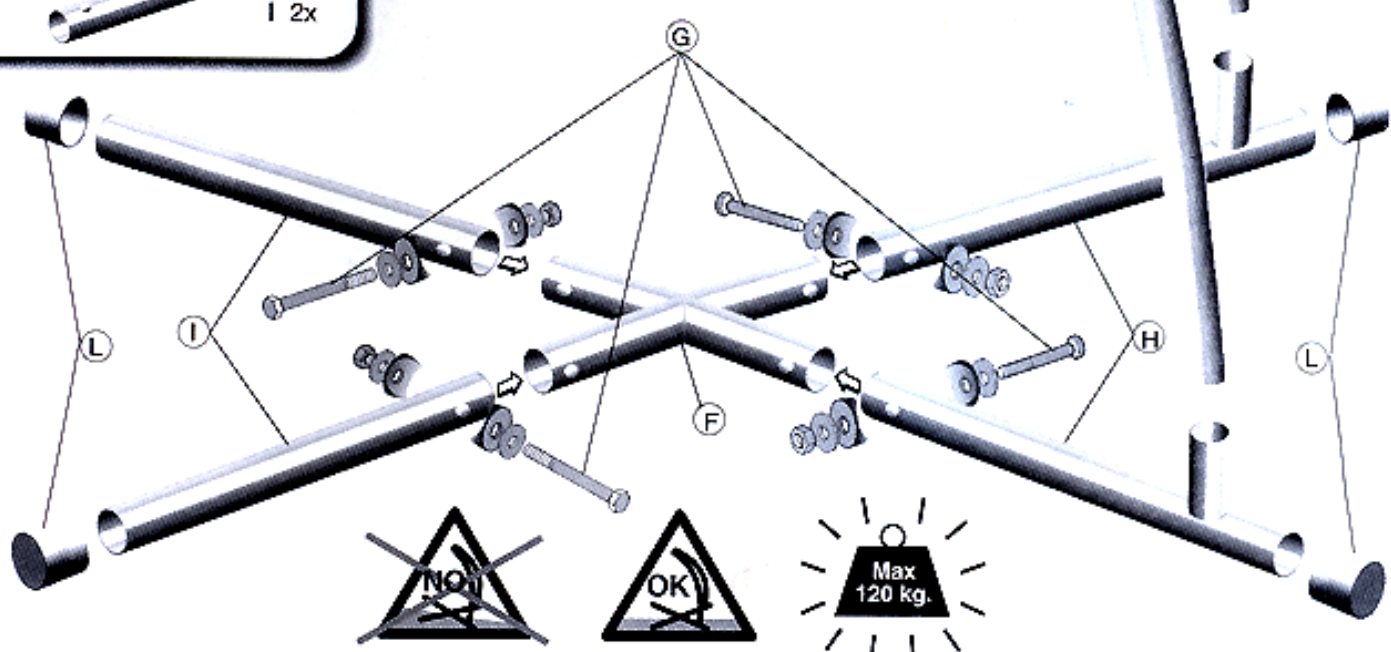

www.JOBEK.com
 service@JOBEK.com
 BRD free call 0800 0056235

Trägerelement für Hängestühle
 Stand for hanging chairs
 Typ: **Swing Stand**
 Maximale Belastung: 120kg
 Max. Weight cap.: 264lb / 120kg
 Vor Benutzung - Anleitung lesen!
 Before use - read instruction!

Max
120 kg.

Max. 10°

Max
120 kg.