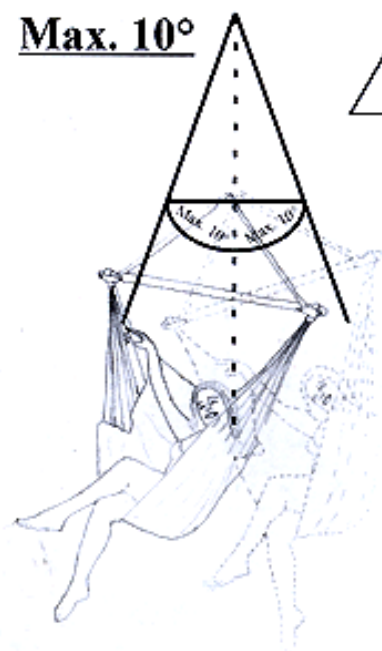

www.JOBEK.com
 service@JOBEK.com
 BRD free call 0800 0056235

Trägerelement für Hängestühle
 Stand for hanging chairs
 Typ: **Swing Stand**
 Maximale Belastung: 120kg
 Max. Weight cap.: 264lb / 120kg
 Vor Benutzung - Anleitung lesen!
 Before use - read instruction!

Max
120 kg.

Max. 10°

Max
120 kg.