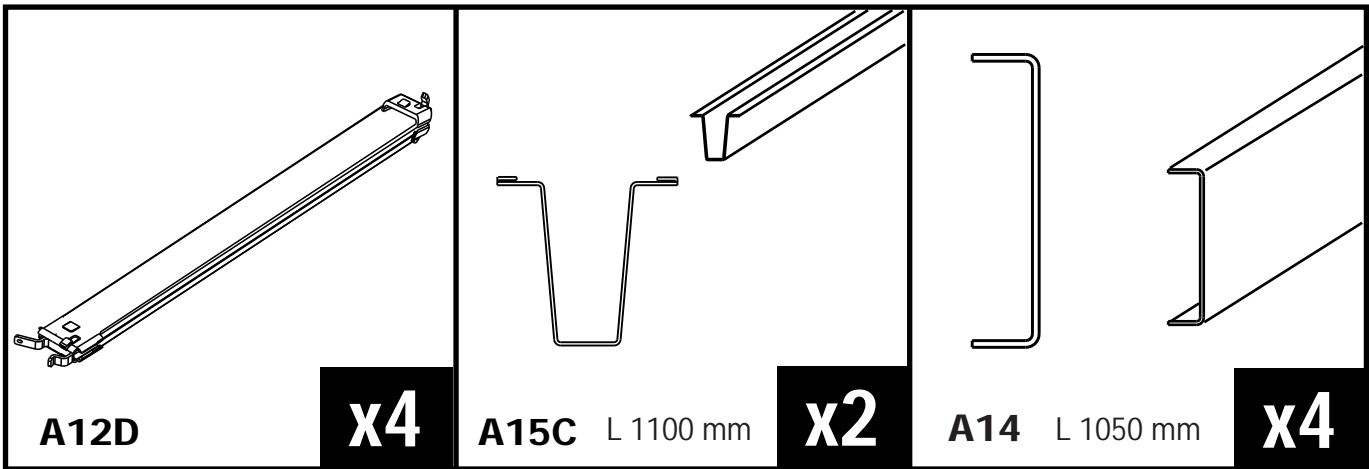

F1H1 L 810 mm

x35

F1H2 L 466 mm

x10

F1T4 L 1650 mm

x12

ET4

x2

T4-2

x2

T4-1

x2

VISSERIE

SH01  **V04**
Ø10mm **x4**

 **V08**
Ø8 x 50mm **x4**

 **V23**
Ø36mm **x4**