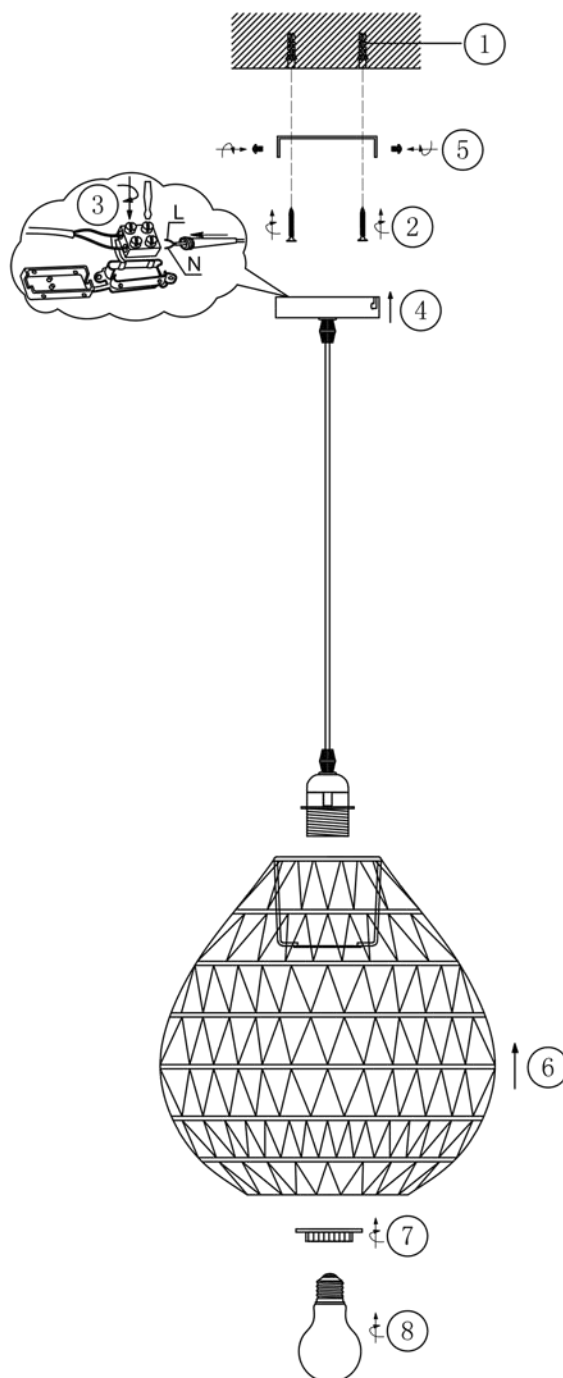

MY-IGOR

BY G04LIGHT

CE
60W MAX.
LED / FL
E27
ON/OFF

40063_1

 Diese Leuchte eignet sich nur für Innenräume

 Die maximale Leistung der Leuchtenfassung darf nie überschritten werden

 Vergewissern Sie sich stets, dass die Stromzufuhr vor der Montage und dem Leuchtmittelwechsel oder anderen Tätigkeiten an der Leuchte unterbrochen ist