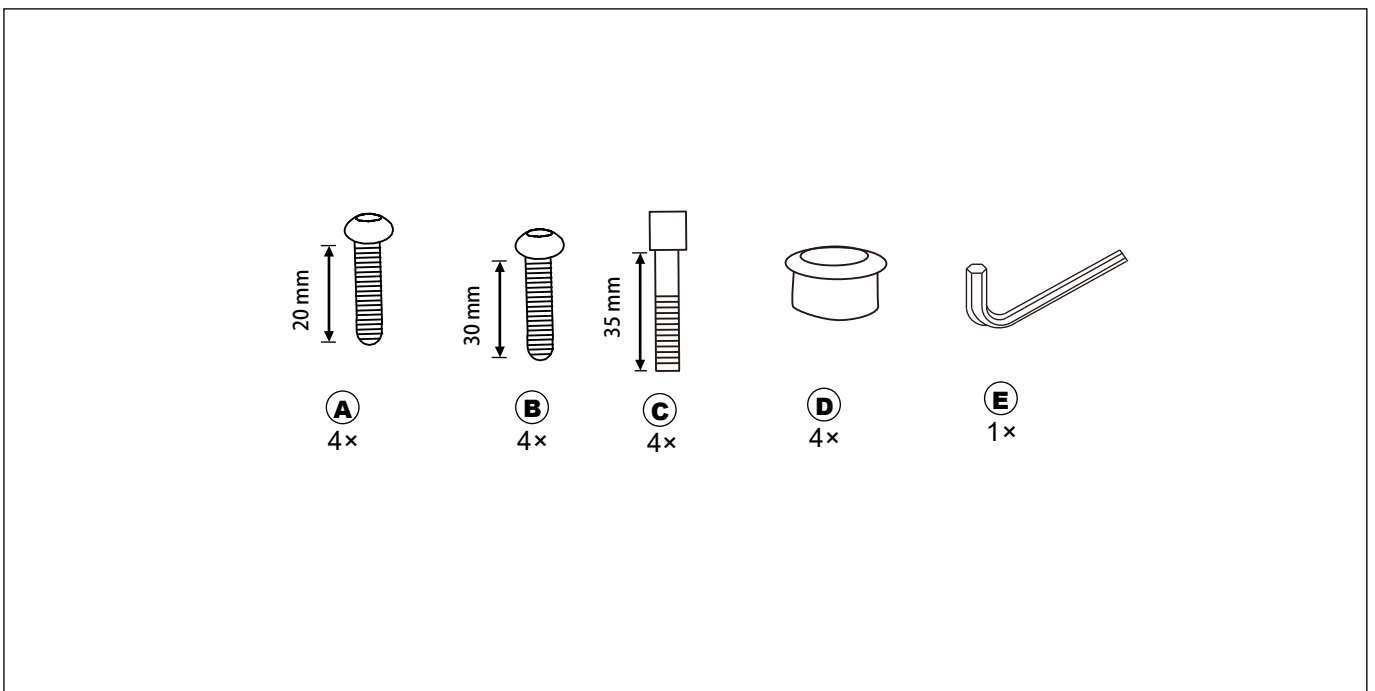

# WILSON

Bürostuhl  
Chaise de bureau  
Sedia da ufficio

Art. 4015.066.000.00

Für den Zusammenbau ist 1 Person erforderlich.  
Une personne suffit pour monter ce meuble.  
Questo mobile può essere montato da una sola persona.

Montage-Richtzeit 0.5 Stunden.  
Durée de montage approximative 0.5 heures.  
Tempo approssimativo di montaggio 0.5 ore.