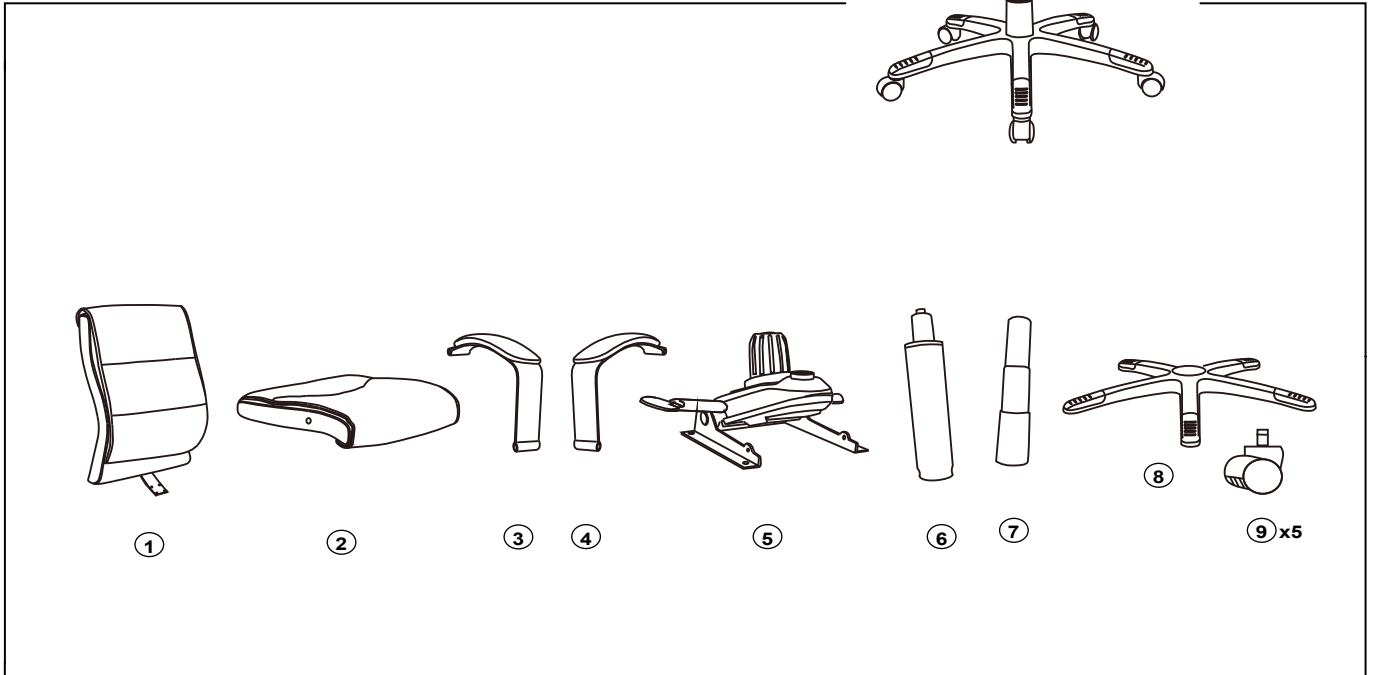

# WILSON

Bürostuhl  
Chaise de bureau  
Sedia da ufficio

Art. 4015.066.000.00

Für den Zusammenbau ist 1 Person erforderlich.  
Une personne suffit pour monter ce meuble.  
Questo mobile può essere montato da una sola persona.