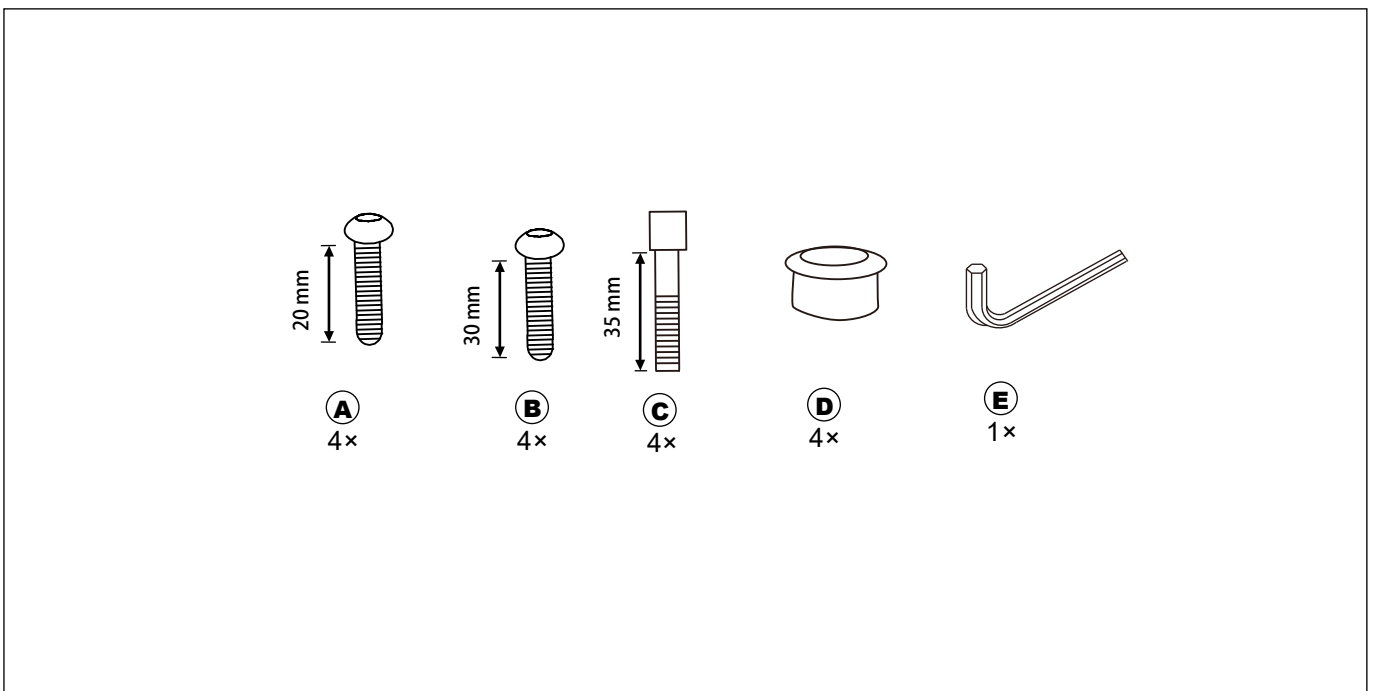

WILSON

Bürostuhl
Chaise de bureau
Sedia da ufficio

Art. 4015.066.000.00

Für den Zusammenbau ist 1 Person erforderlich.
Une personne suffit pour monter ce meuble.
Questo mobile può essere montato da una sola persona.

Montage-Richtzeit 0.5 Stunden.
Durée de montage approximative 0.5 heures.
Tempo approssimativo di montaggio 0.5 ore.