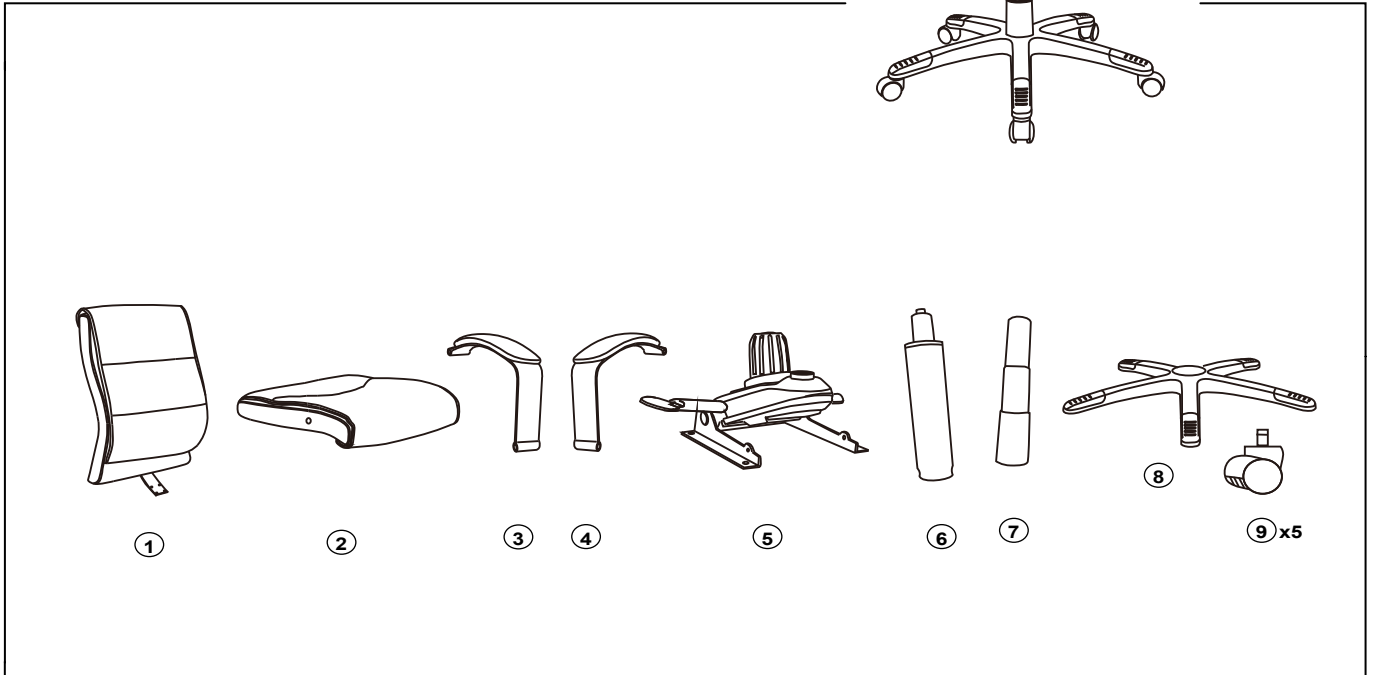

WILSON

Bürostuhl
Chaise de bureau
Sedia da ufficio

Art. 4015.066.000.00

Für den Zusammenbau ist 1 Person erforderlich.
Une personne suffit pour monter ce meuble.
Questo mobile può essere montato da una sola persona.