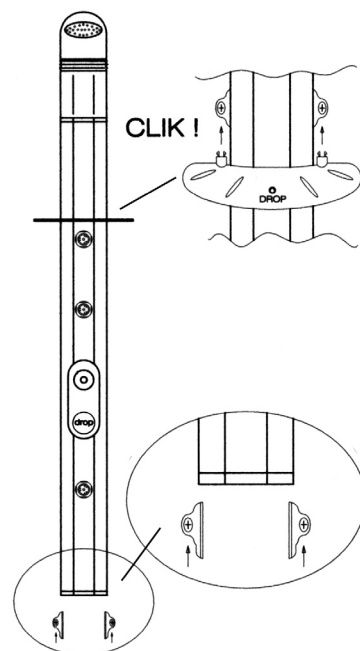

- (I) PORTA SAPONE REGOLABILE
 (F) PORTE SAVON REGLABLE
 (UK) ADJUSTABLE SOAP HOLDER
 (E) JABONERA REGULABLE
 (D) SEIFENSCHALE VERSTELLBAR
 (NL) ZEEPHOUDER
 (G) ΣΑΠΟΥΝΟΣΠΟΓΓΟΘΗΚΗ ΡΥΘΜΙΖΟΜΕΝΟΥ ΥΨΟΥΣ
 (P) SABONETEIRA REGULÁVEL
 (CZ) NASTAVITELNÁ MISKA NA MÝDLO
 (PL) REGULOWANA MYDELNICZKA
 (SLO) PRESTAVLJIVA SKODELA ZA MILO
 (HU) ÁLLÍTHATÓ SZAPPANTARTÓ
 (CRO) PODESIVI DRŽAČ SAPUNA
 (BOS) PODESIVI DRŽAČ SAPUNA
 (RUS) РЕГУЛИРУЕМАЯ МЫЛЬНИЦА
 (SK) NASTAVITELNÁ MYDELNÍČKA

**L'IMBALLO INCLUDE
 THE PACKAGING INCLUDES
 L'EMBALLAGE INCLUT
 EL EMBALAJE INCLUYE
 IN DIESER VERPACKUNG IST ENTHALTEN**

- 1 x**
 1 x colonna doccia
 1 x shower panel
 1 x colonne de douche
 1 x panel de ducha
 1 x duschsaule