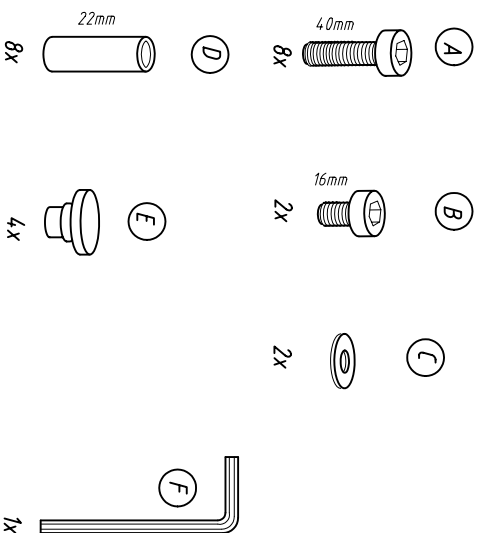

MONTAGEANLEITUNG

Instrucone de montage
Instruction of installation
Istruzioni de montaggio

4046.600-602
Inside Pult

benötigtes Werkzeug
outils necessaires
tool necessary
attrezzi necessari

1

Achtung !
Räder aus Sicherheitsgründen nicht drehbar.

Attention !
Les roues ne sont pas mobile à cause de la sécurité.

Attention !
The wheels aren't rotating because of the security.