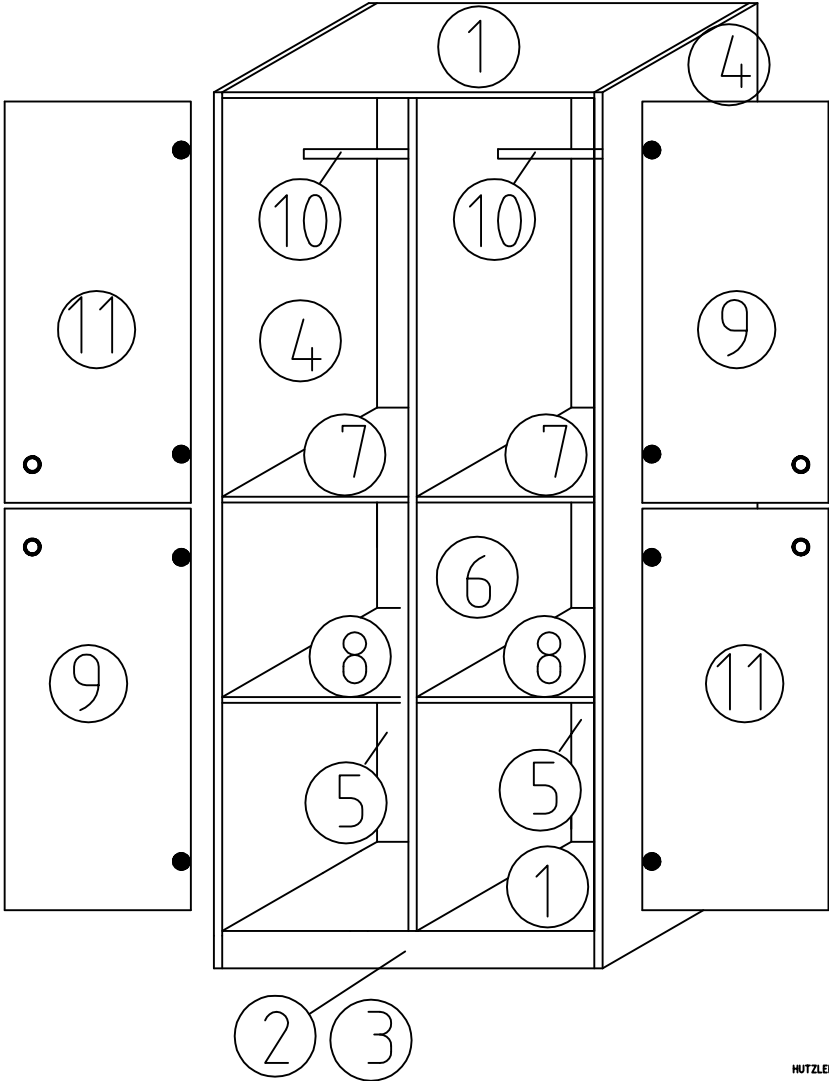

MONTAGEANLEITUNG
 Szerelési útmutató
 Montážný list
 Montážni list
INSTRUCTIONS DE MONTAGE
ASSEMBLY INSTRUCTIONS
MONTAGEAANWIJZING

T 980 681 03.06

<p>1</p>  <p>20x 8x30</p>	<p>2</p>  <p>9x 6,3x50</p>	<p>3</p>  <p>4x</p>	<p>4</p>  <p>12x</p>	<p>5</p>  <p>8x</p>	<p>6</p>  <p>20x 3,5x15</p>
<p>7</p>  <p>8x</p>	<p>8</p>  <p>4x</p>	<p>9</p>  <p>8x</p>	<p>10</p>  <p>8x</p>	<p>11</p>  <p>8x 8x13</p>	<p>12</p>  <p>8x 3x15</p>

10 2x

1

2

3

4

5

6

7