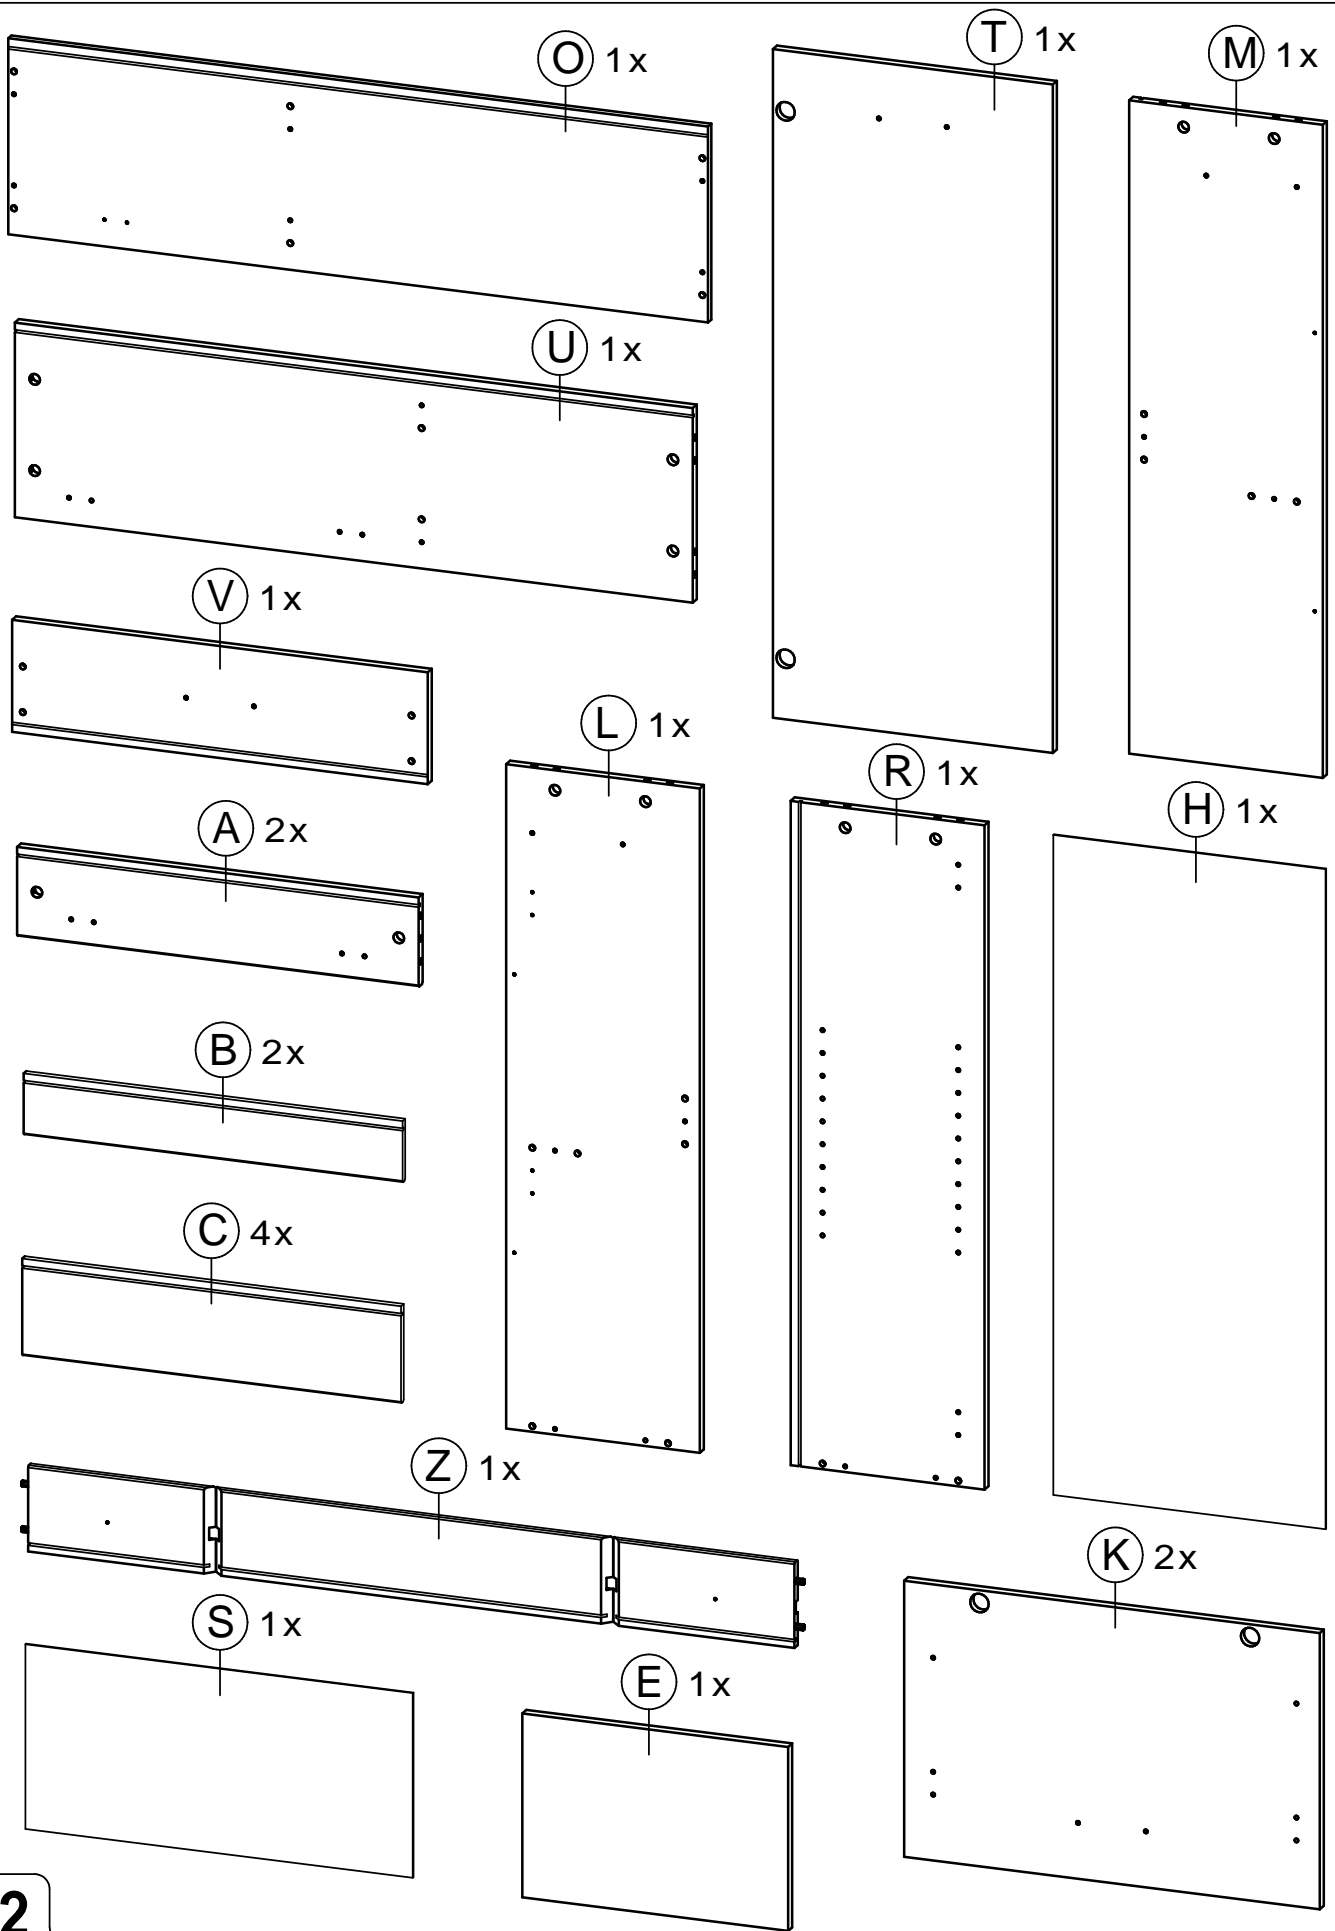

Mod. 5252 **Teileliste** - liste de pièces - partlist

2

erstellt		geändert		geprüft	
Datum: 13.09.05		Datum: 24.04.06		Datum: