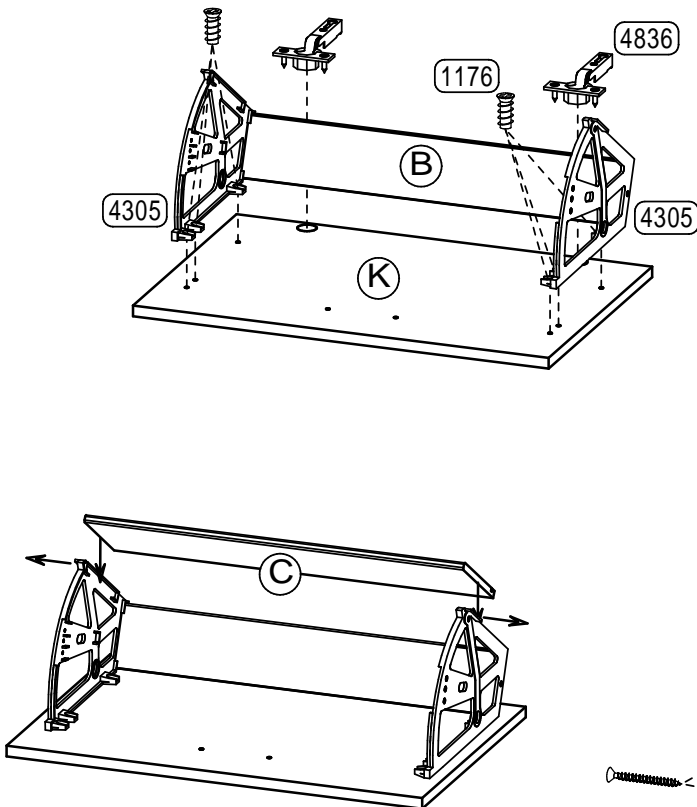

0 3 5 cm

Mod. 5252 Montageschritte - ordre de montage - assembly instructions

1.

30 min.

2. (2x)

5

erstellt	geändert	geprüft
Datum: 13.09.05	Datum: 16.11.05	Datum:

Mod. 5252 Montageschritte - ordre de montage - assembly instructions

3.

4414 3x 90x45x28	1402 10x Ø4x40
4413 2x Dekor 90x45x28	2218 4x Ø8 x 30mm
4836 a)2x H4	1116 4x Ø15mm

4.

1114 6x 24 mm	1062 2x Ø3,5x15mm
4220 1x 	4221 1x

5.

1116 4x Ø15mm	2218 4x Ø8 x 30mm
4836 a)2x H4	

6

erstellt	geändert	geprüft
Datum: 13.09.05	Datum: 24.04.06	Datum: