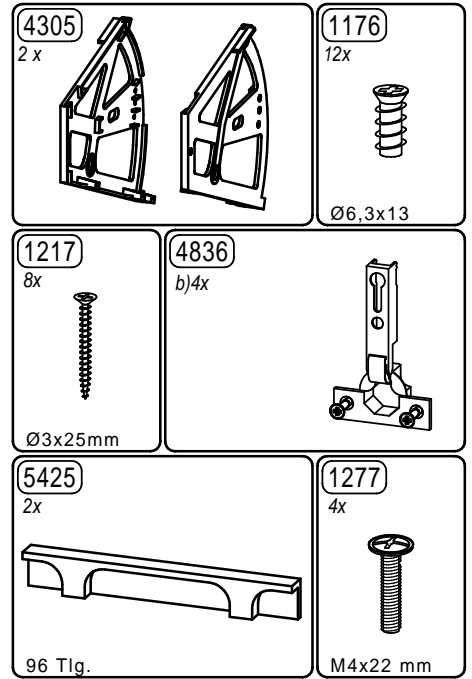

Mod. 5252 Teileliste - liste de pièces - partlist

<p>4413 2x</p>  <p>Dekor</p> <p>90x45x28</p>	<p>4414 3x</p>  <p>90x45x28</p>	<p>1402 10x</p>  <p>Ø4x40</p>		
<p>4271 1x</p> 	<p>1187 1x</p>  <p>90x30x15</p>	<p>1110 1x</p>  <p>Ø6x30mm</p>	<p>1021 1x</p>  <p>Ø4,5x40mm</p>	<p>1042 2x</p>  <p>Ø4x17mm</p>
<p>4305 2x</p> 	<p>1176 12x</p>  <p>Ø6,3x13</p>	<p>1217 12x</p>  <p>Ø3x25mm</p>	<p>4192 4x</p>  <p>Ø 20 mm</p>	
<p>1069 4x</p>  <p>Ø4x22</p>	<p>4836 1x</p> <p>a)4x</p>  <p>H4</p> <p>b)4x</p> 	<p>1048 2x</p>  <p>Ø4x13mm</p>		

0 3 5 cm

Mod. 5252 Montageschritte - ordre de montage - assembly instructions

1.

30 min.

2. (2x)

5

erstellt	geändert	geprüft
Datum: 13.09.05	Datum: 16.11.05	Datum:

Mod. 5252 Montageschritte - ordre de montage - assembly instructions

3.

4414 3x 90x45x28	1402 10x Ø4x40
4413 2x Dekor 90x45x28	2218 4x Ø8 x 30mm
4836 a)2x H4	1116 4x Ø15mm

4.

1114 6x 24 mm	1062 2x Ø3,5x15mm
4220 1x 	4221 1x

5.

1116 4x Ø15mm	2218 4x Ø8 x 30mm
4836 a)2x H4	

6

erstellt	geändert	geprüft
Datum: 13.09.05	Datum: 24.04.06	Datum:

15.

- 1235
 2x

 M4x8
- 1217
 4x

 Ø3x25mm

erstellt	geändert	geprüft
Datum: 13.09.05	Datum: 24.04.06	Datum: