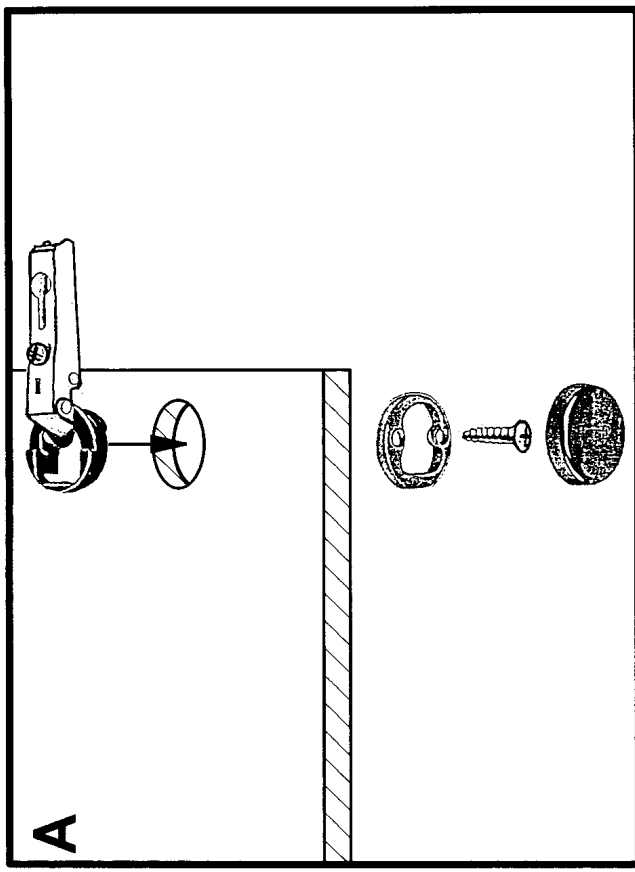

Montageanleitung
Instructions de montage
Istruzioni per il montaggio

**CD + DVD + VIDEO
READY
Glastürensset**

Art. Nr. 4020.400

micasa

B

A