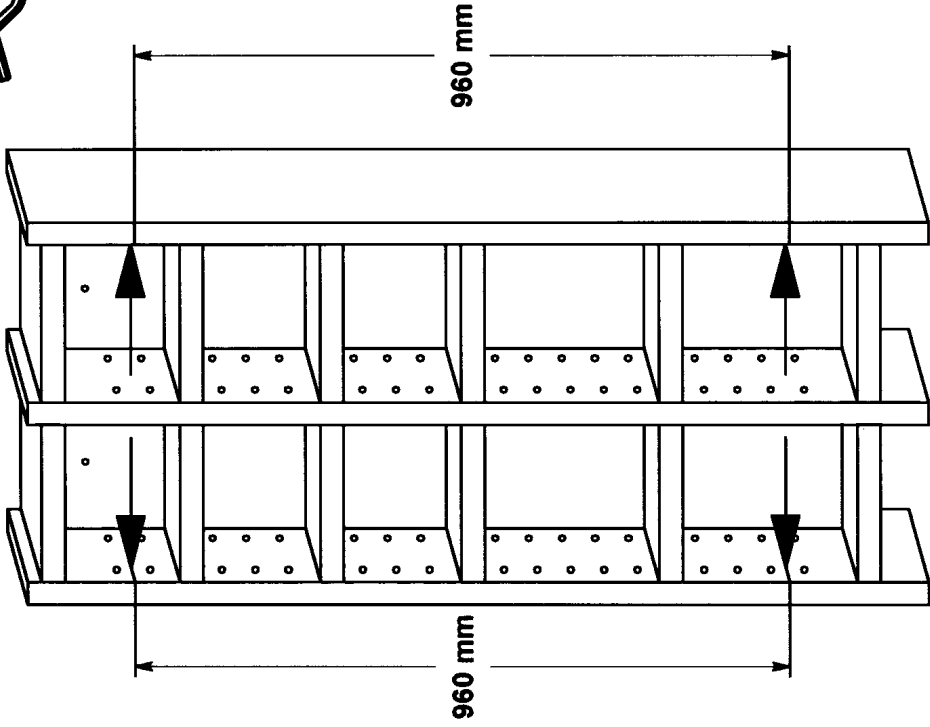

Montageanleitung
Instructions de montage
Istruzioni per il montaggio

**CD + DVD + VIDEO
READY
Glastürensset**

Art. Nr. 4020.400

micasa

B

A