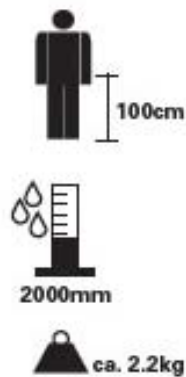

Domepack 49.90

4905.181

Igluzelt für 2 Personen
Ideal für Open Air

Tente iglou pour 2 personnes
Idéal pour les Open Air

Tenda iglou per 2 persone
Ideale per Open Air

Made in China

TREVOOLUTION