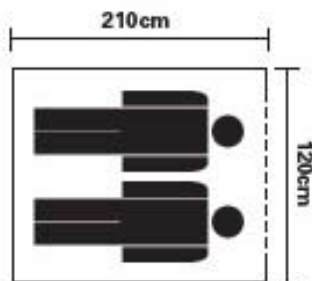

Domepack 49.90

4905.181

Igluzelt für 2 Personen
Ideal für Open Air

Tente iglou pour 2 personnes
Idéal pour les Open Air

Tenda iglou per 2 persone
Ideale per Open Air

Made in China

TREVOOLUTION