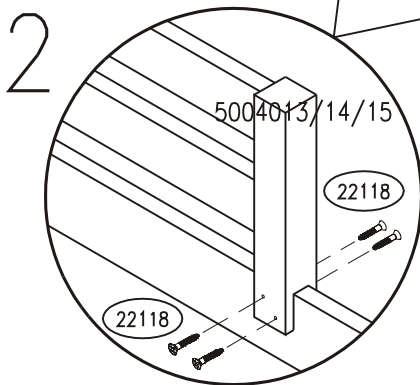

FLEXA®

7132113/14/15
7132213/14/15

Flexa Bett Nicla
natur:
4048.532/533/410/
412
weiss:
4048.534/535/539/
540

Monterings- og brugsvejledning

Assembling instructions and directions for use

Montageanleitung und Gebrauchsanweisung