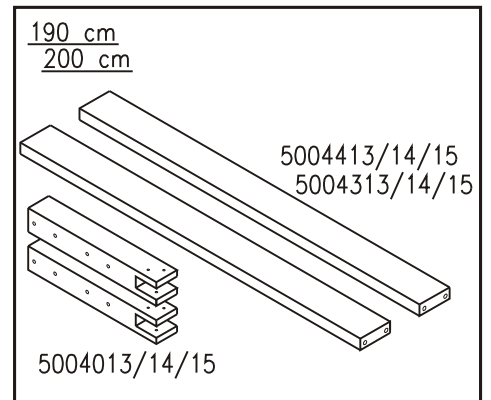

FLEXA®

7132113/14/15
7132213/14/15

Flexa Bett Nicla
natur:
4048.532/533/410/
412
weiss:
4048.534/535/539/
540

Monterings- og brugsvejledning

Assembling instructions and directions for use

Montageanleitung und Gebrauchsanweisung