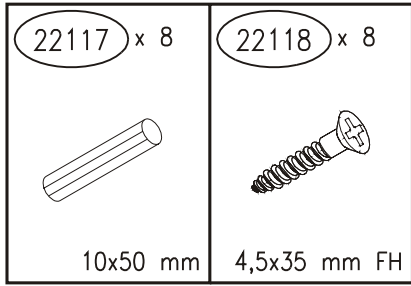

FLEXA®

7132113/14/15
7132213/14/15

Flexa Bett Nicla
natur:
4048.532/533/410/
412
weiss:
4048.534/535/539/
540

Monterings- og brugsvejledning

Assembling instructions and directions for use

Montageanleitung und Gebrauchsanweisung