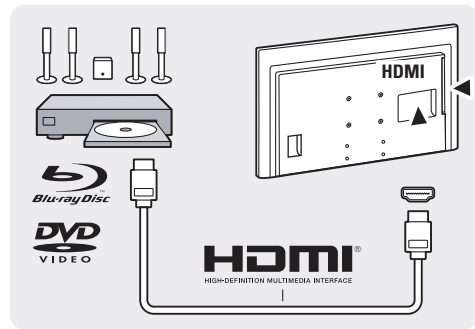

العربية قراءة تعليمات السلامة.
עברית קראו את הוראות הבטיחות

1

VESA (x,y)
32" 100x100 M4

3

User Manual

FAQ

Chat

Forum