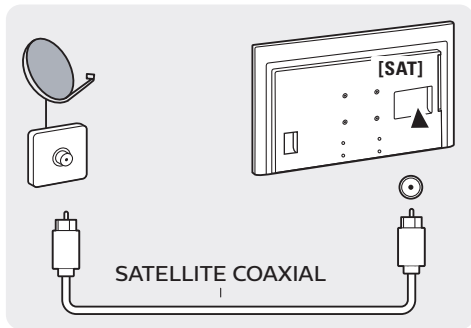

العربية قراءة تعليمات السلامة.
עברית קראו את הוראות הבטיחות

1

VESA (x,y)
32" 100x100 M4

3

User Manual

FAQ

Chat

Forum