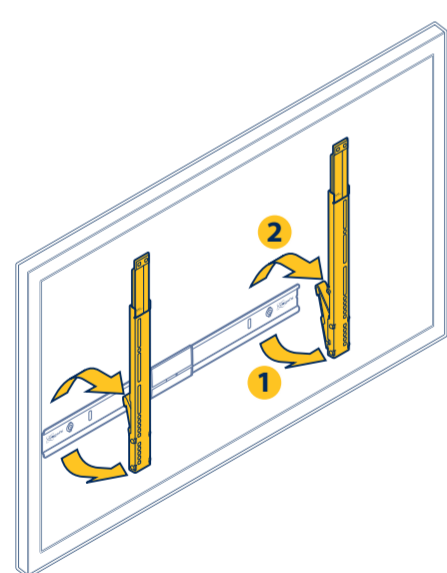

DONE

REMOVE TV FROM WALL MOUNT

1. TV von Wandhalter nehmen
   - Retirer le téléviseur du support mural
   - TV van muursupport afhalen
   - Quite el televisor del sistema de montaje en la pared
   - Rimozione della TV dal sistema di fissaggio a parete
   - Retire a TV do suporte da parede
   - Avlägsna TV:n från väggmonteringen
   - Zdejmiij telewizor ze ściennego uchwyty
   - Снятие телевизора с устройства для настенного крепления
2. Sejmuti televizoru z držáku na stěnu
   - Zvesenie televizora z držiaka na stenu
   - A TV eltávolítása a fal tartóról
   - TV'yi duvar dayanağından çıkartın
   - Indepărtați televizorul de pe suportul de perete
   - Зняття телевизора з кронштейна на стіні
   - Откачване на телевизора от стойката за стена
   - テレビをウォールマウントから取り外す
   - 将电视机 (TV) 从墙架上取下

THIN 315
TILT WALL
SUPPORT

Important
Wichtig
Important
Belangrijk
Importante
Importante
Viktigt
Ważne
Важно
Důležité
Dôležité
Fontos
Önemli
Important

Mounting instructions	Istruzioni di montaggio	и установке	Instrucțiuni de montaj
Montageanleitung	Manual de montagem	Návod k montáži	Вказівки по монтажі
Consignes d'installation	Montageföreskrifter	Návod na montáž	設置の説明書
Montagevoorschrift	Instrukcja montażu	Szerelési előírás	挂壁操作指南
Instrucciones de montaje	Инструкция по сборке	Montaj klavuzu	

1 2 3 4 MOUNTING INSTRUCTIONS

Vogel's Holding BV 2010 © all rights reserved.

Visit www.vogels.com for more information

Для монтажу необхідно 2 людини Important

Важливо
重要
重要