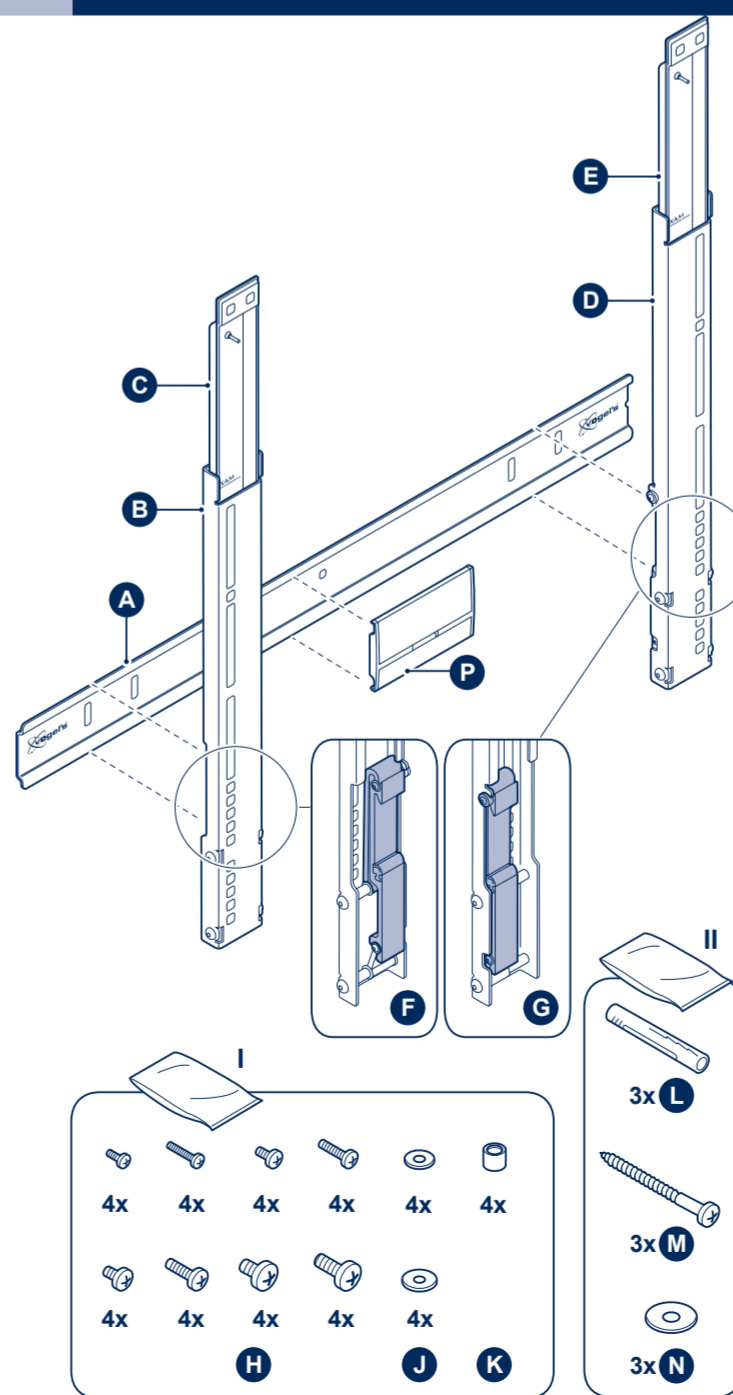

THIN 315
TILT WALL
SUPPORT

Important
Wichtig
Important
Belangrijk
Importante
Importante
Viktigt
Ważne
Важно
Důležité
Dôležité
Fontos
Önemli
Important

Mounting instructions	Istruzioni di montaggio	и установке	Instrucțiuni de montaj
Montageanleitung	Manual de montagem	Návod k montáži	Вказівки по монтажі
Consignes d'installation	Montageföreskrifter	Návod na montáž	設置の説明書
Montagevoorschrift	Instrukcja montażu	Szerelési előírás	挂壁操作指南
Instrucciones de montaje	Инструкция по сборке	Montaj klavuzu	

1 2 3 4 MOUNTING INSTRUCTIONS

Vogel's Holding BV 2010 © all rights reserved.

Visit www.vogels.com for more information

Для монтажу необхідно 2 людини Important

Важливо
重要
重要

2 persons required
Zwei Personen erforderlich
Nécessite deux personnes
2 personen
Se precisan dos personas
E' richiesta la presenza di due persone
Requer duas pessoas
Två personer erfordras
Koniczne dwie osoby
Нужны два человека
Montáž vyžaduje 2 osoby
Montáž vyžaduje 2 osoby
Két személy szükséges
Iki kişi gerekir
Este nevoie de două persoane
Для монтажу необхідно 2 людини

Необходими са двама души
二人作業
需要两个人操作

DESIGNED & ENGINEERED
IN THE NETHERLANDS
MADE IN THE P.R.C.
VOGEL'S PRODUCTS BV
NL 5628 DB EINDHOVEN
WWW.VOGELS.COM

PARTS INCLUDED

TOOLS REQUIRED NOT INCLUDED