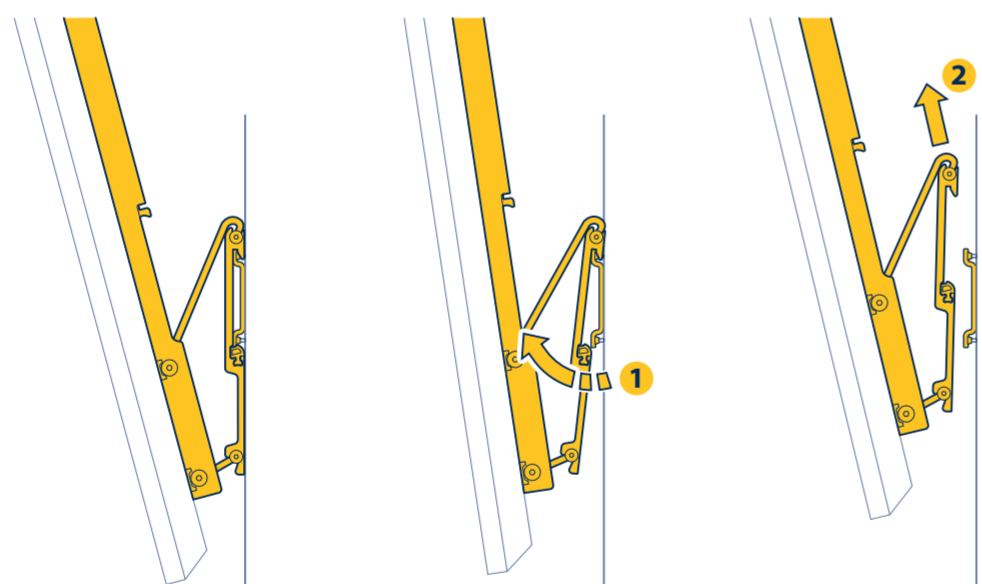

DONE

REMOVE TV FROM WALL MOUNT

1. TV von Wandhalter nehmen
   - Retirer le téléviseur du support mural
   - TV van muursupport afhalen
   - Quite el televisor del sistema de montaje en la pared
   - Rimozione della TV dal sistema di fissaggio a parete
   - Retire a TV do suporte da parede
   - Avlägsna TV:n från väggmonteringen
   - Zdejmiij telewizor ze ściennego uchwyty
   - Снятие телевизора с устройства для настенного крепления
2. Sejmuti televizoru z držáku na stěnu
   - Zvesenie televizora z držiaka na stenu
   - A TV eltávolítása a fal tartóról
   - TV'yi duvar dayanağından çıkartın
   - Indepărtați televizorul de pe suportul de perete
   - Зняття телевизора з кронштейна на стіні
   - Откачване на телевизора от стойката за стена
   - テレビをウォールマウントから取り外す
   - 将电视机 (TV) 从墙架上取下

THIN 315
TILT WALL
SUPPORT

Important
Wichtig
Important
Belangrijk
Importante
Importante
Viktigt
Ważne
Важно
Důležité
Dôležité
Fontos
Önemli
Important

Mounting instructions	Istruzioni di montaggio	и установке	Instrucțiuni de montaj
Montageanleitung	Manual de montagem	Návod k montáži	Вказівки по монтажі
Consignes d'installation	Montageföreskrifter	Návod na montáž	設置の説明書
Montagevoorschrift	Instrukcja montażu	Szerelési előírás	挂壁操作指南
Instrucciones de montaje	Инструкция по сборке	Montaj klavuzu	

1 2 3 4 MOUNTING INSTRUCTIONS

Vogel's Holding BV 2010 © all rights reserved.

Visit www.vogels.com for more information

Для монтажу необхідно 2 людини Important

Важливо
重要
重要