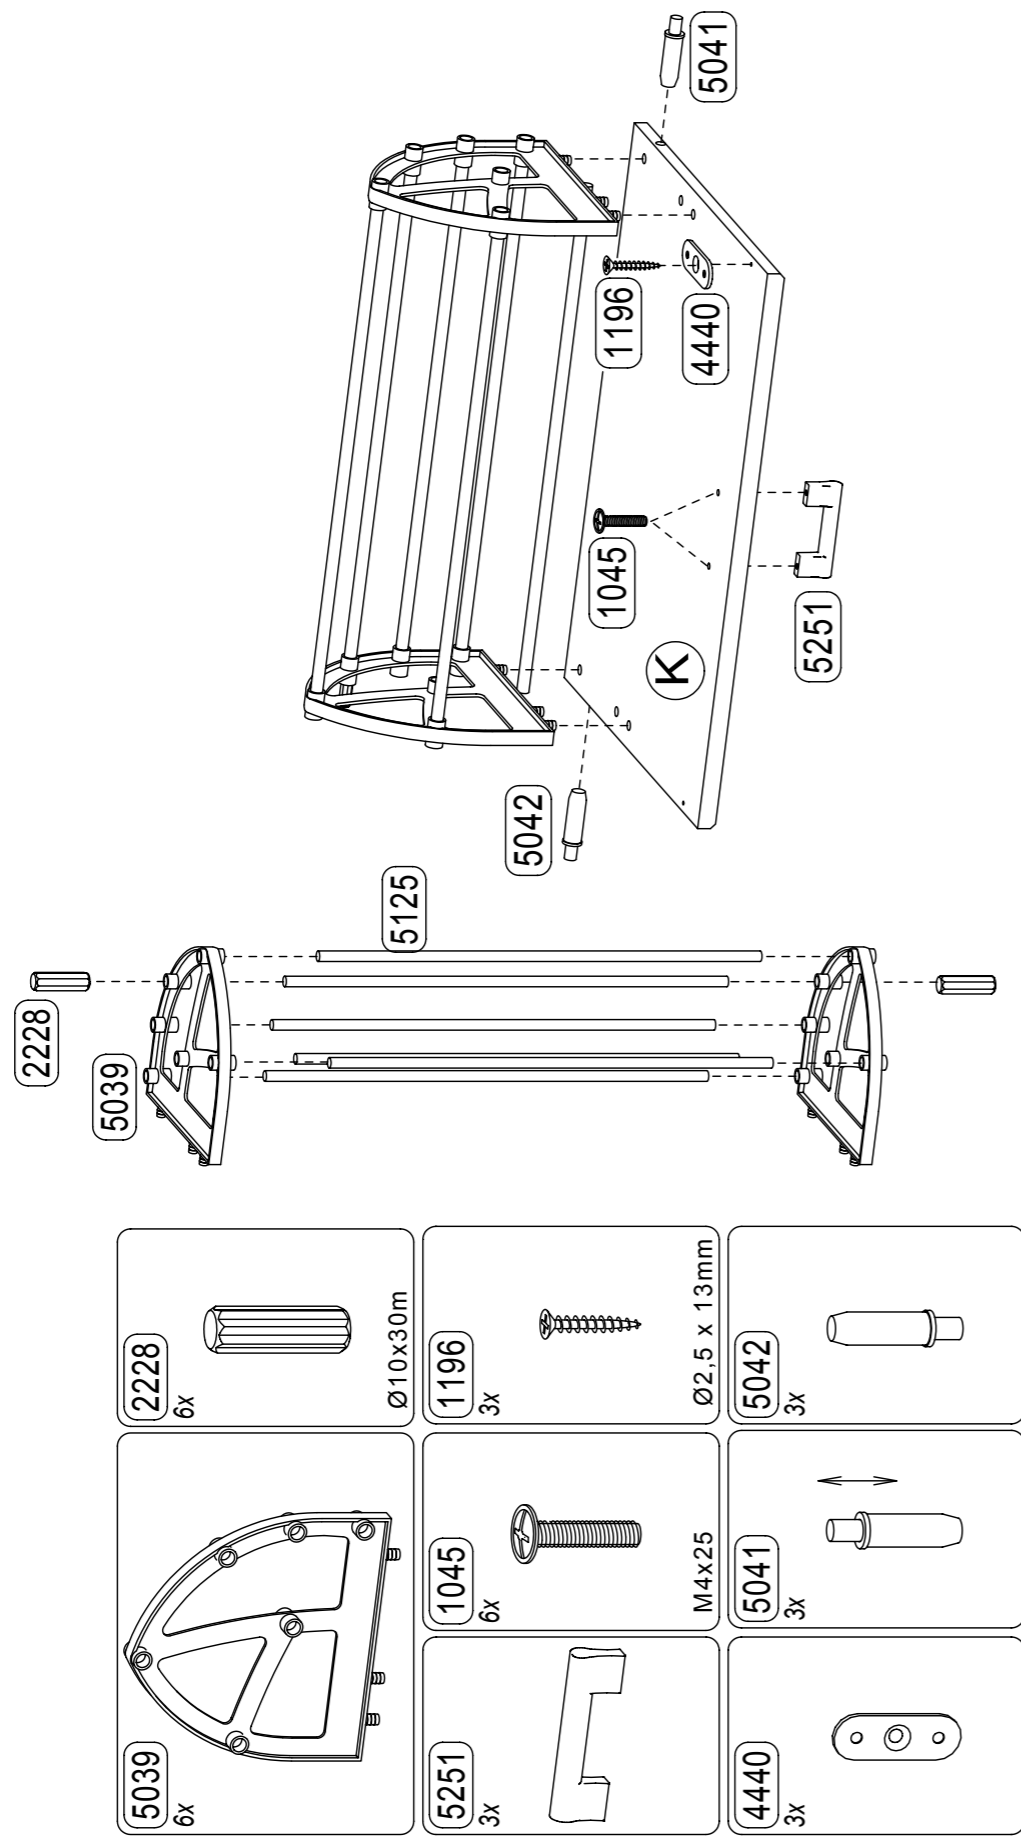

Mod. 1126 Montageschritte - ordre de montage - assembly instructions

1.