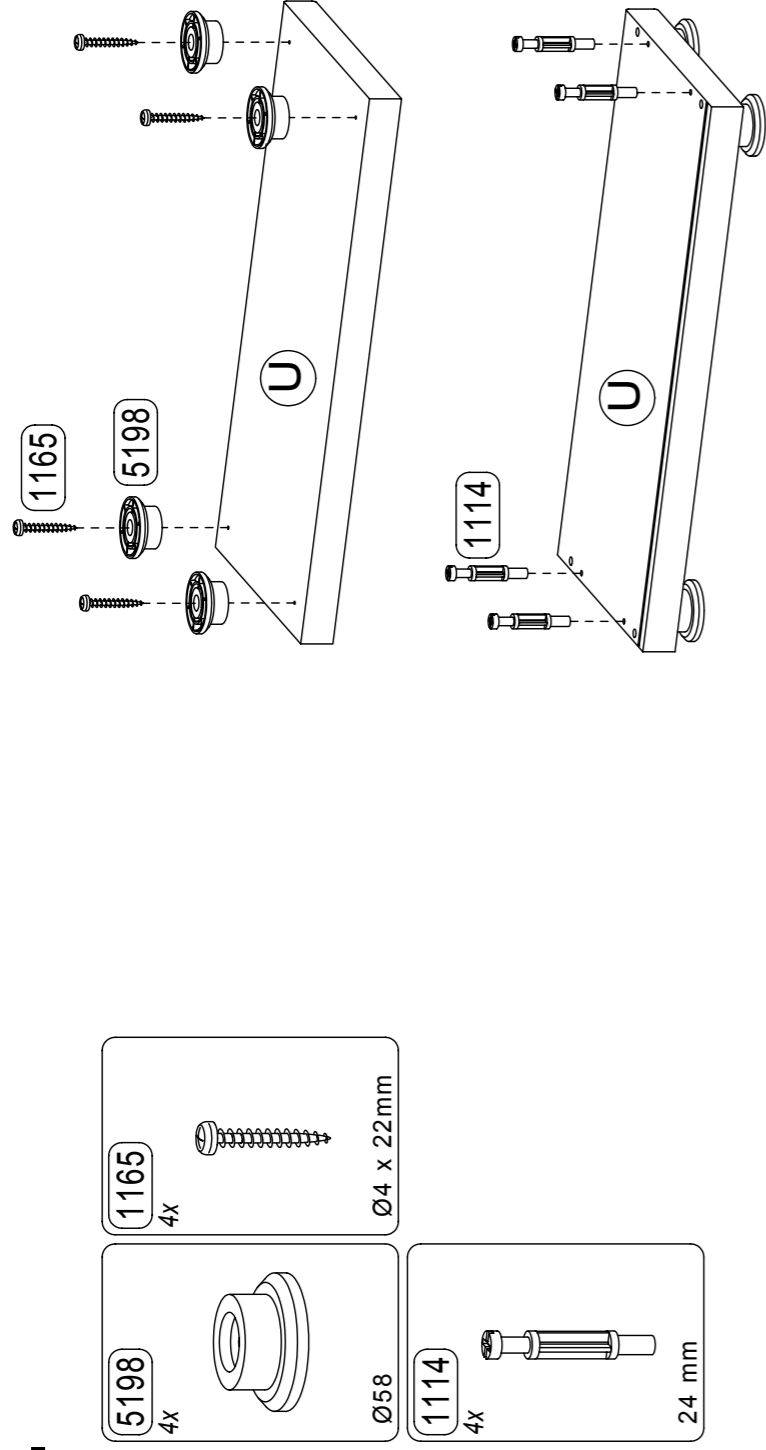

Montageanleitung

Notice de montage

Assembly instruction

GERMANIA ©
furniture
the factory

Schuhschrank 1126

Mod. 1126 **Teileliste** - liste de pièces - partlist

Mod. 1126 Teileliste - liste de pièces - partlist

<p>1114 10x</p> <p>24 mm</p>	<p>2218 12x</p> <p>Ø8 x 30mm</p>	<p>1117 10x</p> <p>Ø15mm</p>	<p>1162 8x</p>	<p>5198 4x</p> <p>Ø58</p>
<p>1165 4x</p> <p>Ø4 x 22mm</p>	<p>1196 3x</p> <p>Ø2,5 x 13mm</p>	<p>4440 3x</p>	<p>4437 3x</p>	<p>1267 10x</p> <p>Ø3x16mm</p>
<p>5251 3x</p>	<p>1045 6x</p> <p>M4x25</p>	<p>5043 6x</p> <p>Ø8,5x10mm</p>	<p>5041 3x</p>	<p>5042 3x</p>
<p>5039 6x</p>	<p>2228 6x</p> <p>Ø10x30m</p>	<p>1187 1x</p> <p>90x30x15</p>	<p>1042 2x</p> <p>Ø4x17mm</p>	<p>5125 18x</p>
<p>1021 1x</p> <p>Ø4,5x40mm</p>	<p>1110 1x</p> <p>Ø6x30mm</p>			

Mod. 1126 Montageschritte - ordre de montage - assembly instructions

1.

2.

4

Mod. 1126 Montageschritte - ordre de montage - assembly instructions

3.

4.

5.