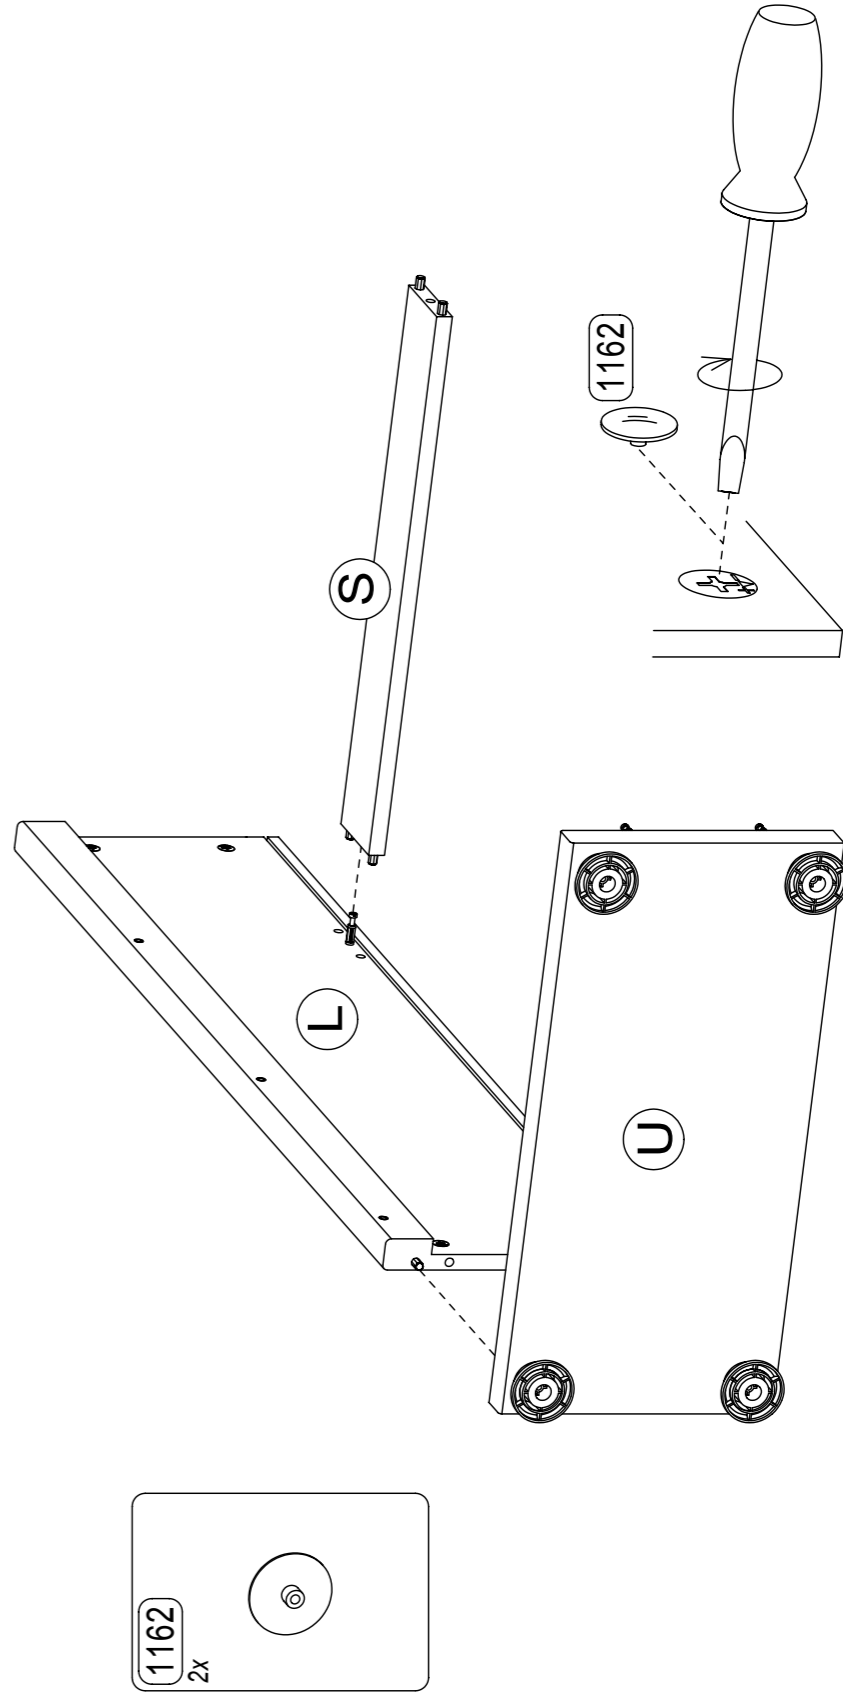

Montageanleitung

Notice de montage

Assembly instruction

GERMANIA ©
furniture
the factory

Schuhschrank 1126

Mod. 1126 **Teileliste** - liste de pièces - partlist

Mod. 1126 Teileliste - liste de pièces - partlist

<p>1114 10x</p> <p>24 mm</p>	<p>2218 12x</p> <p>Ø8 x 30mm</p>	<p>1117 10x</p> <p>Ø15mm</p>	<p>1162 8x</p>	<p>5198 4x</p> <p>Ø58</p>
<p>1165 4x</p> <p>Ø4 x 22mm</p>	<p>1196 3x</p> <p>Ø2,5 x 13mm</p>	<p>4440 3x</p>	<p>4437 3x</p>	<p>1267 10x</p> <p>Ø3x16mm</p>
<p>5251 3x</p>	<p>1045 6x</p> <p>M4x25</p>	<p>5043 6x</p> <p>Ø8,5x10mm</p>	<p>5041 3x</p>	<p>5042 3x</p>
<p>5039 6x</p>	<p>2228 6x</p> <p>Ø10x30m</p>	<p>1187 1x</p> <p>90x30x15</p>	<p>1042 2x</p> <p>Ø4x17mm</p>	<p>5125 18x</p>
<p>1021 1x</p> <p>Ø4,5x40mm</p>	<p>1110 1x</p> <p>Ø6x30mm</p>			

Mod. 1126 Montageschritte - ordre de montage - assembly instructions

1.

2.

4

Mod. 1126 Montageschritte - ordre de montage - assembly instructions

3.

4.

5.