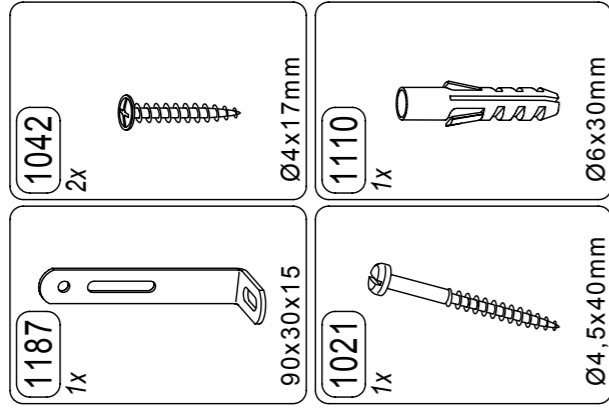

Montageanleitung

Notice de montage

Assembly instruction

GERMANIA ©
furniture
the factory

Schuhschrank 1126

Mod. 1126 **Teileliste** - liste de pièces - partlist

Mod. 1126 Teileliste - liste de pièces - partlist

<p>1114 10x</p> <p>24 mm</p>	<p>2218 12x</p> <p>Ø8 x 30mm</p>	<p>1117 10x</p> <p>Ø15mm</p>	<p>1162 8x</p>	<p>5198 4x</p> <p>Ø58</p>
<p>1165 4x</p> <p>Ø4 x 22mm</p>	<p>1196 3x</p> <p>Ø2,5 x 13mm</p>	<p>4440 3x</p>	<p>4437 3x</p>	<p>1267 10x</p> <p>Ø3x16mm</p>
<p>5251 3x</p>	<p>1045 6x</p> <p>M4x25</p>	<p>5043 6x</p> <p>Ø8,5x10mm</p>	<p>5041 3x</p>	<p>5042 3x</p>
<p>5039 6x</p>	<p>2228 6x</p> <p>Ø10x30m</p>	<p>1187 1x</p> <p>90x30x15</p>	<p>1042 2x</p> <p>Ø4x17mm</p>	<p>5125 18x</p>
<p>1021 1x</p> <p>Ø4,5x40mm</p>	<p>1110 1x</p> <p>Ø6x30mm</p>			

Mod. 1126 Montageschritte - ordre de montage - assembly instructions

1.

2.

4

Mod. 1126 Montageschritte - ordre de montage - assembly instructions

3.

4.

5.

Mod. 1126 Montageschritte - ordre de montage - assembly instructions

6.

7.

8.

6

9.

10.