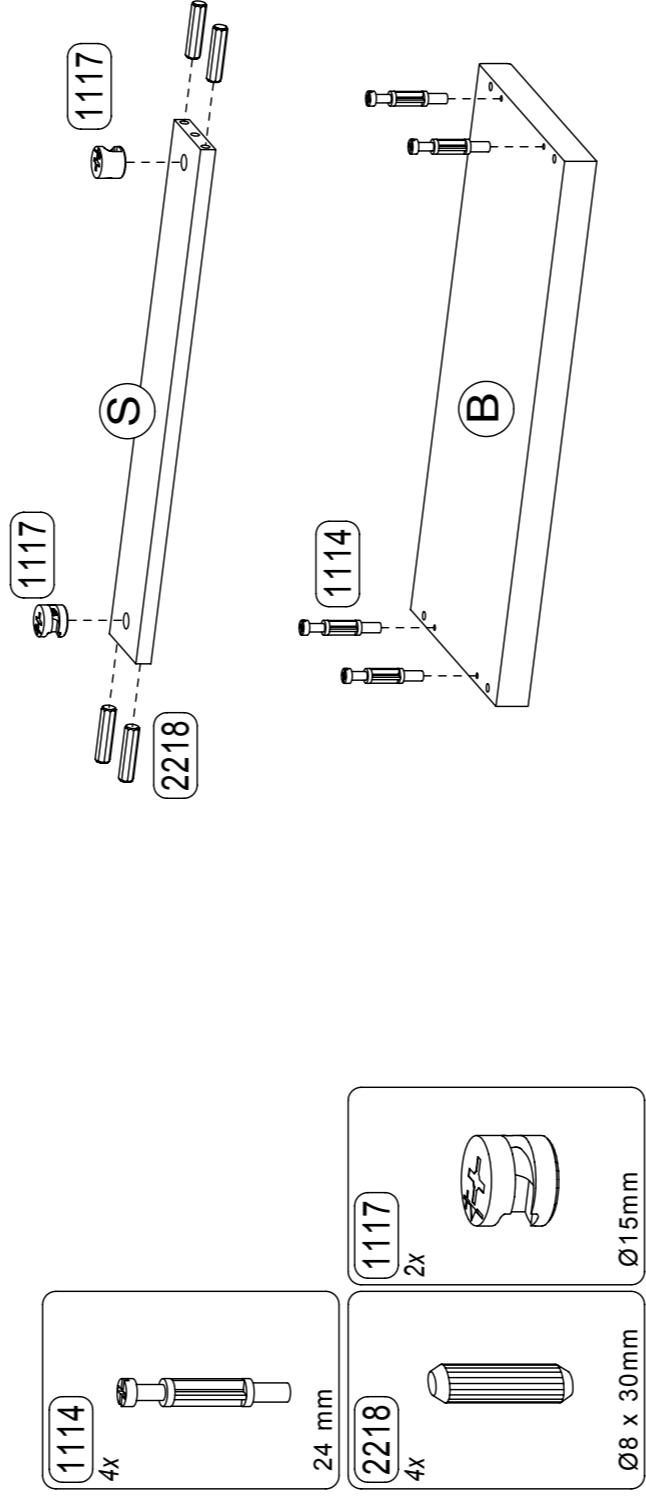

Montageanleitung

Notice de montage

Assembly instruction

GERMANIA ©
furniture
the factory

Schuhschrank 1126

Mod. 1126 **Teileliste** - liste de pièces - partlist

Mod. 1126 Teileliste - liste de pièces - partlist

<p>1114 10x</p> <p>24 mm</p>	<p>2218 12x</p> <p>Ø8 x 30mm</p>	<p>1117 10x</p> <p>Ø15mm</p>	<p>1162 8x</p>	<p>5198 4x</p> <p>Ø58</p>
<p>1165 4x</p> <p>Ø4 x 22mm</p>	<p>1196 3x</p> <p>Ø2,5 x 13mm</p>	<p>4440 3x</p>	<p>4437 3x</p>	<p>1267 10x</p> <p>Ø3x16mm</p>
<p>5251 3x</p>	<p>1045 6x</p> <p>M4x25</p>	<p>5043 6x</p> <p>Ø8,5x10mm</p>	<p>5041 3x</p>	<p>5042 3x</p>
<p>5039 6x</p>	<p>2228 6x</p> <p>Ø10x30m</p>	<p>1187 1x</p> <p>90x30x15</p>	<p>1042 2x</p> <p>Ø4x17mm</p>	<p>5125 18x</p>
<p>1021 1x</p> <p>Ø4,5x40mm</p>	<p>1110 1x</p> <p>Ø6x30mm</p>			

Mod. 1126 Montageschritte - ordre de montage - assembly instructions

1.

2.

4

Mod. 1126 Montageschritte - ordre de montage - assembly instructions

3.

4.

5.

Mod. 1126 Montageschritte - ordre de montage - assembly instructions

6.

7.

8.

6

9.

10.