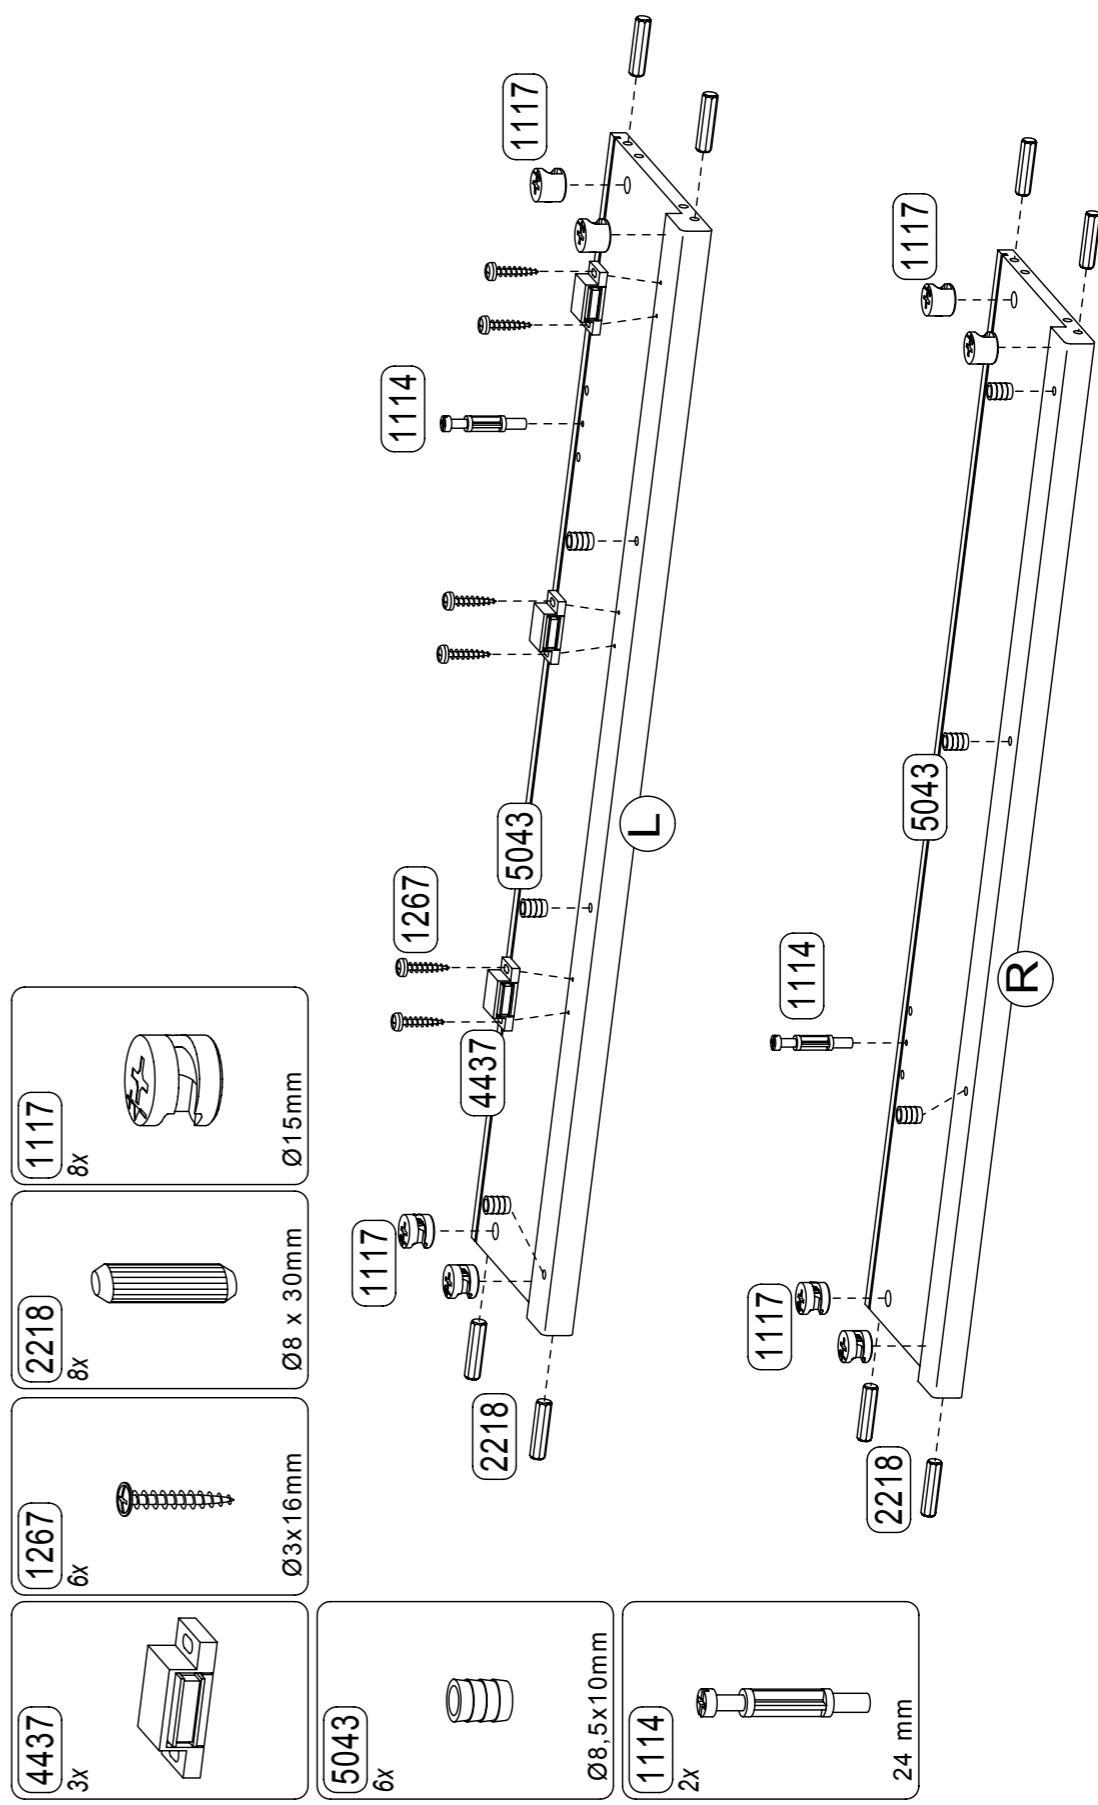

Montageanleitung

Notice de montage

Assembly instruction

GERMANIA ©
furniture
the factory

Schuhschrank 1126

Mod. 1126 **Teileliste** - liste de pièces - partlist

Mod. 1126 Teileliste - liste de pièces - partlist

<p>1114 10x</p> <p>24 mm</p>	<p>2218 12x</p> <p>Ø8 x 30mm</p>	<p>1117 10x</p> <p>Ø15mm</p>	<p>1162 8x</p>	<p>5198 4x</p> <p>Ø58</p>
<p>1165 4x</p> <p>Ø4 x 22mm</p>	<p>1196 3x</p> <p>Ø2,5 x 13mm</p>	<p>4440 3x</p>	<p>4437 3x</p>	<p>1267 10x</p> <p>Ø3x16mm</p>
<p>5251 3x</p>	<p>1045 6x</p> <p>M4x25</p>	<p>5043 6x</p> <p>Ø8,5x10mm</p>	<p>5041 3x</p>	<p>5042 3x</p>
<p>5039 6x</p>	<p>2228 6x</p> <p>Ø10x30m</p>	<p>1187 1x</p> <p>90x30x15</p>	<p>1042 2x</p> <p>Ø4x17mm</p>	<p>5125 18x</p>
<p>1021 1x</p> <p>Ø4,5x40mm</p>	<p>1110 1x</p> <p>Ø6x30mm</p>			

Mod. 1126 Montageschritte - ordre de montage - assembly instructions

1.

2.

4

Mod. 1126 Montageschritte - ordre de montage - assembly instructions

3.

4.

5.

Mod. 1126 Montageschritte - ordre de montage - assembly instructions

6.

7.

8.

6

9.

10.