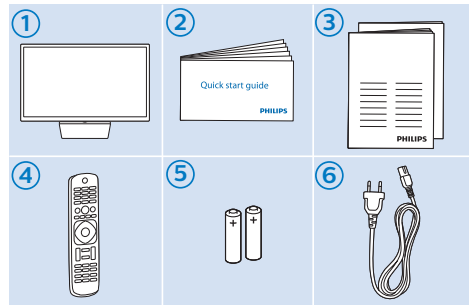

Tiếng Việt - Hãy đọc chỉ dẫn an toàn.

简体中文 - 请阅读安全说明。

繁體中文 - 請閱讀安全說明。

العربية قراءة تعليمات السلامة.

עברית קראו את הוראות הבטיחות

Video Player - YPbPr, L/R

USB Hard Drive

Computer - HDMI