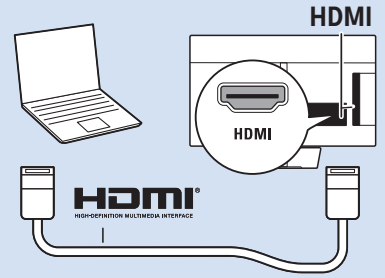

Tiếng Việt - Hãy đọc chỉ dẫn an toàn.

简体中文 - 请阅读安全说明。

繁體中文 - 請閱讀安全說明。

العربية قراءة تعليمات السلامة.

עברית קראו את הוראות הבטיחות

Video Player - YPbPr, L/R

USB Hard Drive

Computer - HDMI

USB Flash Drive

Photo Camera

Blue ray- HDMI

Bluetooth

Network - Wireless

Network - Wired

MHL

Headphones