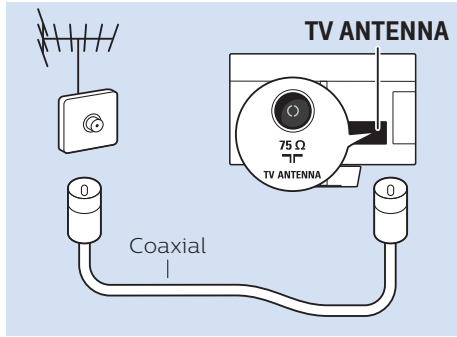

Tiếng Việt - Hãy đọc chỉ dẫn an toàn.

简体中文 - 请阅读安全说明。

繁體中文 - 請閱讀安全說明。

العربية قراءة تعليمات السلامة.

עברית קראו את הוראות הבטיחות

Video Player - YPbPr, L/R

USB Hard Drive

Computer - HDMI