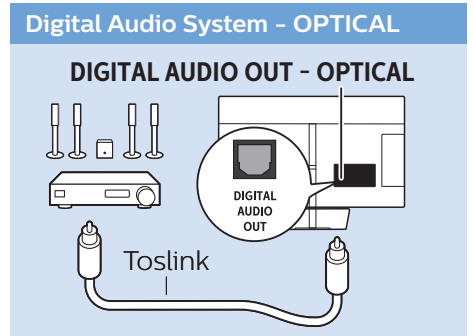

Tiếng Việt - Hãy đọc chỉ dẫn an toàn.

简体中文 - 请阅读安全说明。

繁體中文 - 請閱讀安全說明。

العربية قراءة تعليمات السلامة.

עברית קראו את הוראות הבטיחות

Video Player - YPbPr, L/R

USB Hard Drive

Computer - HDMI

USB Flash Drive

Photo Camera

Blue ray- HDMI

Bluetooth

Network - Wireless

Network - Wired

MHL

Headphones