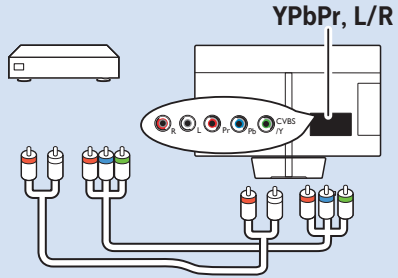

Tiếng Việt - Hãy đọc chỉ dẫn an toàn.

简体中文 - 请阅读安全说明。

繁體中文 - 請閱讀安全說明。

العربية قراءة تعليمات السلامة.

עברית קראו את הוראות הבטיחות

Video Player - YPbPr, L/R

USB Hard Drive

Computer - HDMI