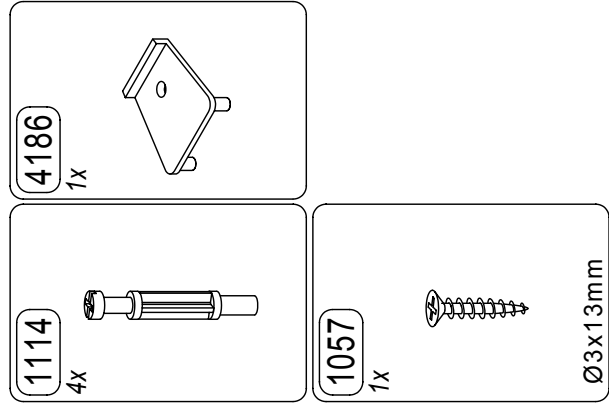

5197
2x

1045
4x

M4x25

30 min.

STOP

5

Mod. 1121 Montageschritte - ordre de montage - assembly instructions

4.