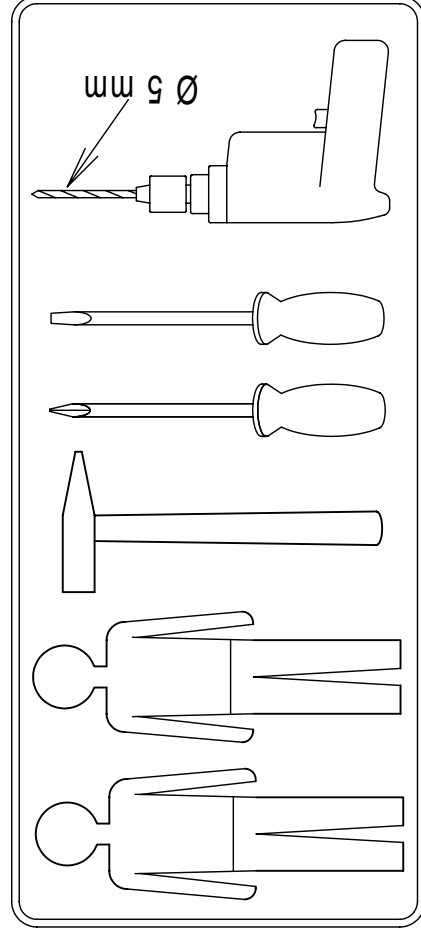

Montageanleitung

Notice de montage

Assembly instruction

GERMANIA

the furniture factory

MULTI Kommode 1121

Mod. 1121 **Teileliste** - liste de pièces - partlist

A 1x

J 1x

Mod. 1121 Teileliste - liste de pièces - partlist

1114
8x

2218
12x

Ø8 x 30mm

1116
8x

Ø15mm

1162
8x

1192
4x

Ø5mm

5198
4x

Ø58

1165
4x

Ø4 x 22mm

5197
4x

1045
8x