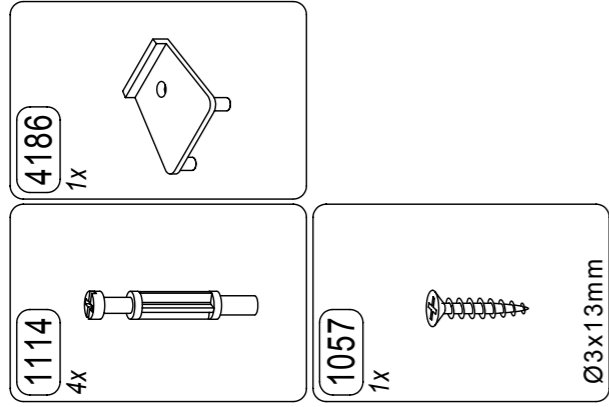

Mod. 1121 Montageschritte - ordre de montage - assembly instructions

4.