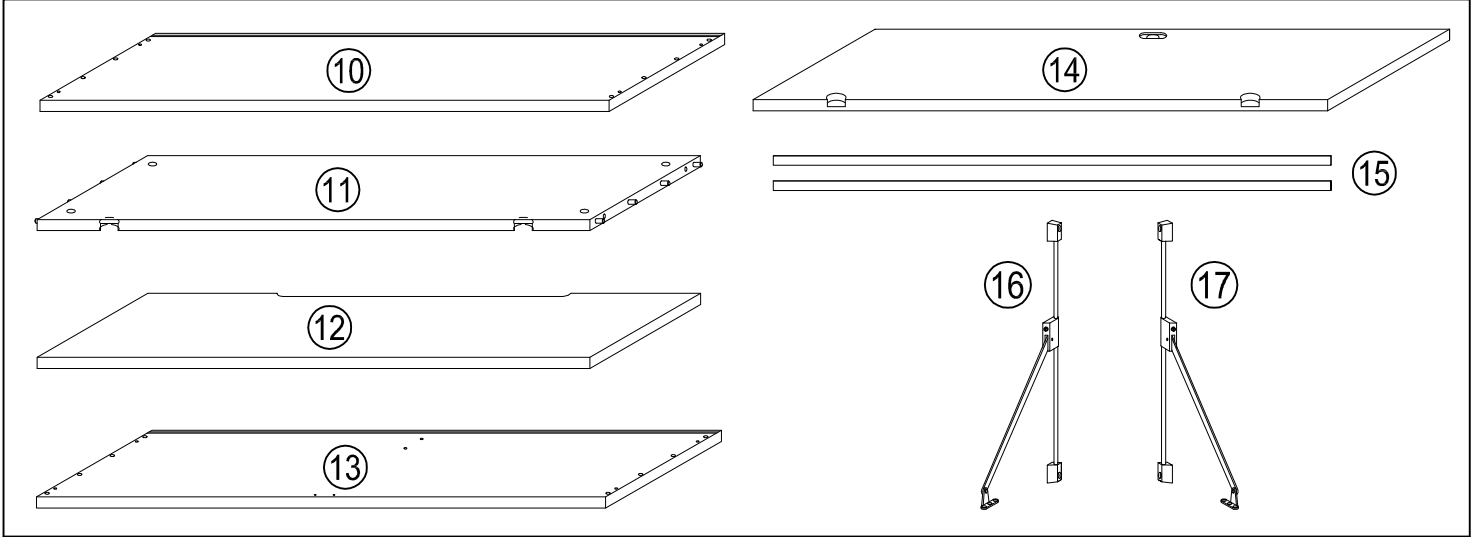

Montageanleitung
Instructions de montage
Istruzioni di montaggio

4017.405

Colli 2 / 2

2 persone
2 persona
2 Personen

60 min.

Colli 1 / 2

4017.406

11