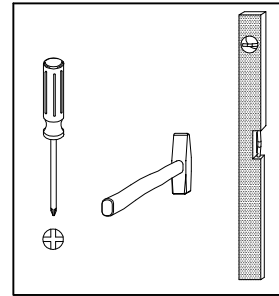

Montageanleitung
Instructions de montage
Istruzioni di montaggio

4017.405

Colli 2 / 2

2 persone
2 persona
2 Personen

60 min.

Colli 1 / 2

4017.406

11