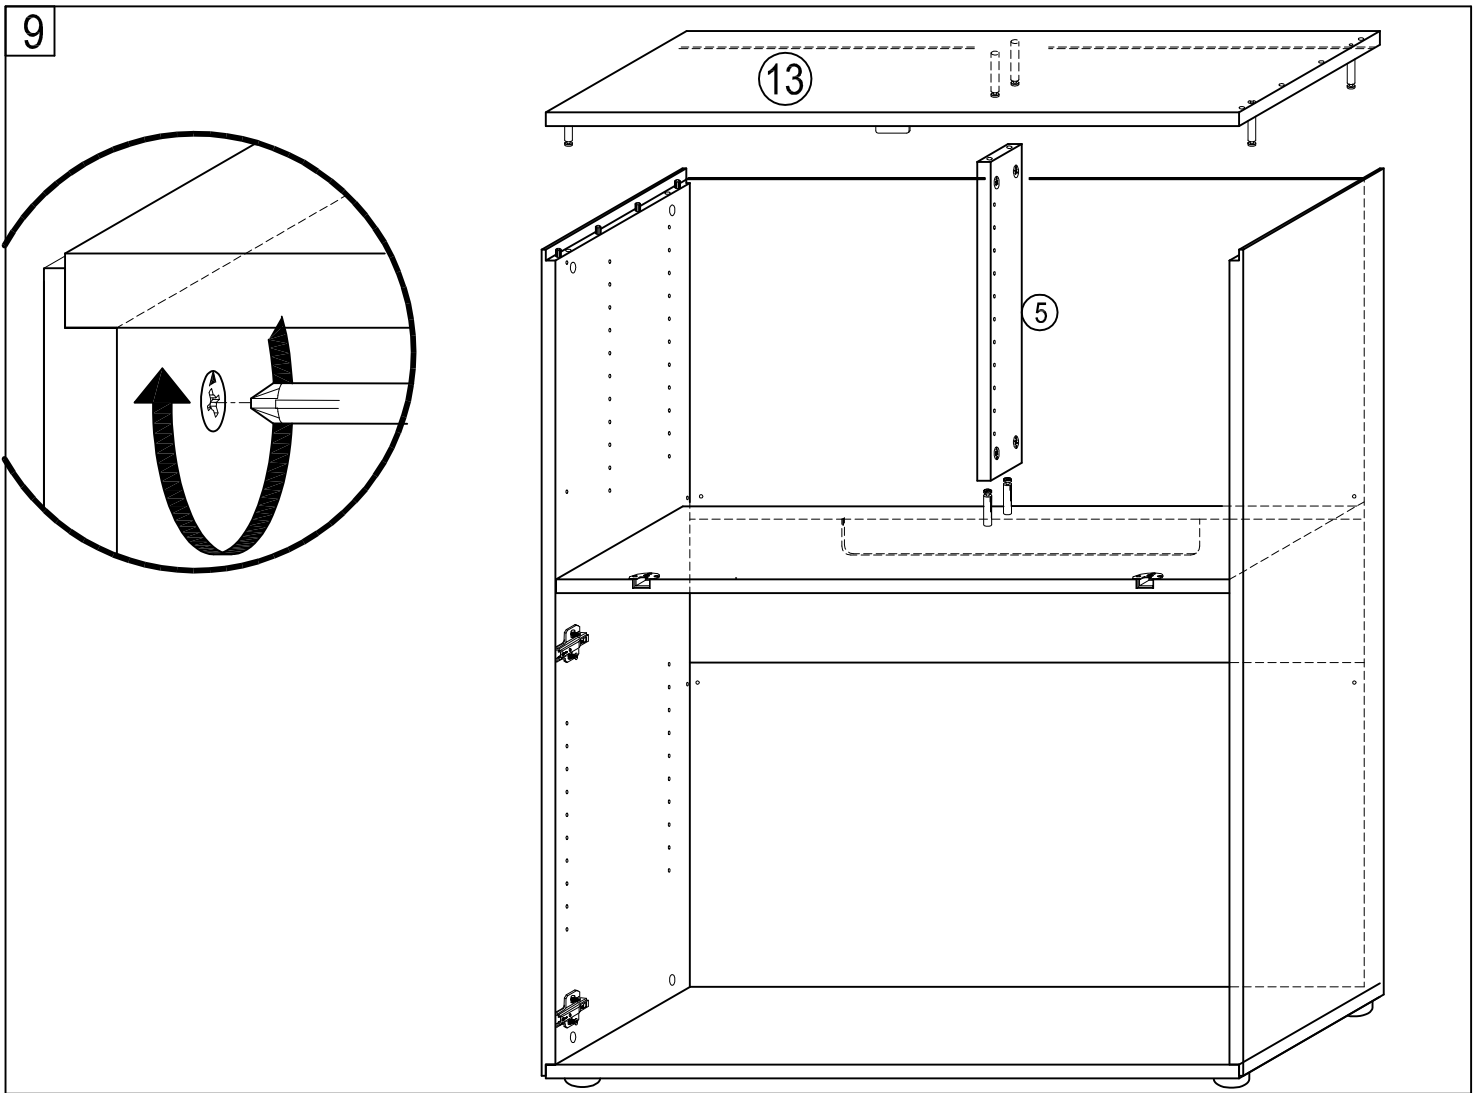

Montageanleitung
Instructions de montage
Istruzioni di montaggio

4017.405

Colli 2 / 2

2 persone
2 persona
2 Personen

60 min.

Colli 1 / 2

4017.406

11