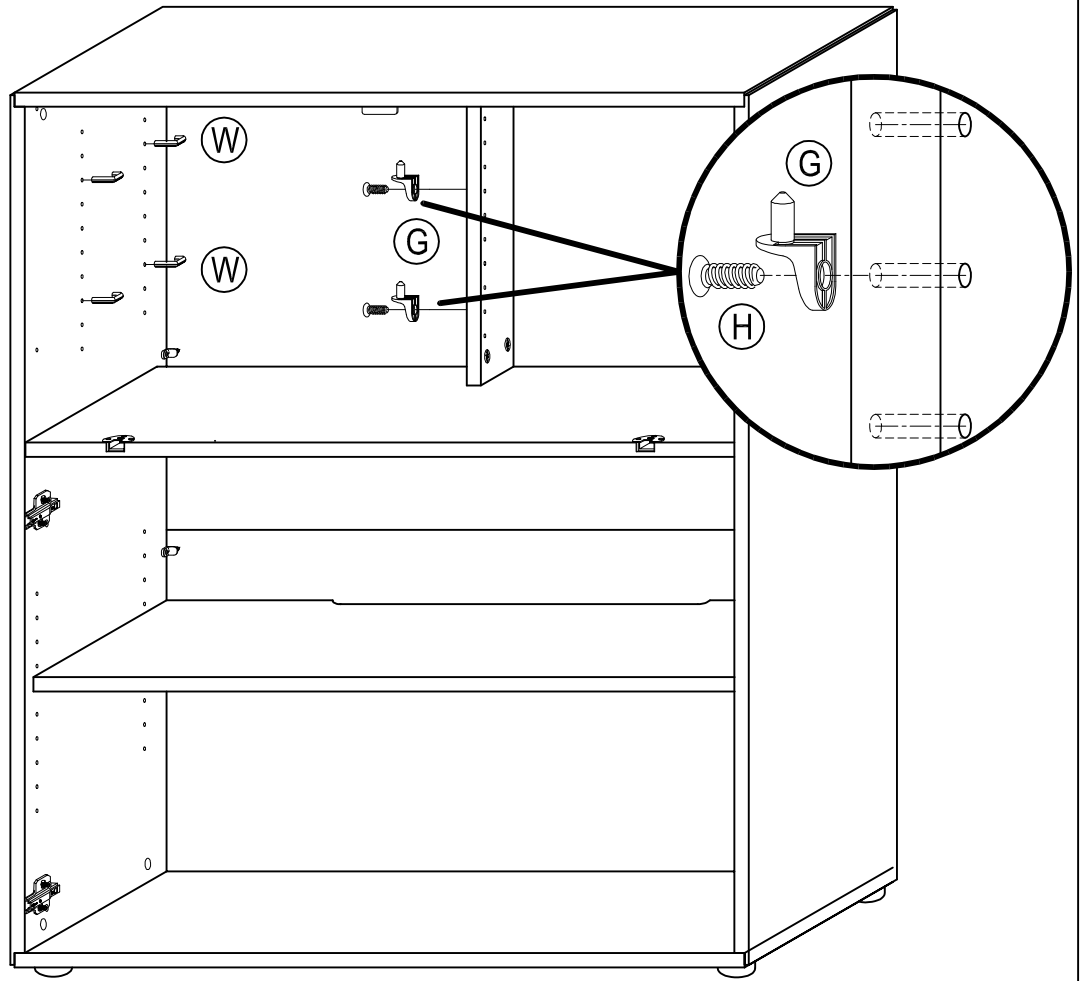

Montageanleitung
Instructions de montage
Istruzioni di montaggio

4017.405

Colli 2 / 2

2 persone
2 persona
2 Personen

60 min.

Colli 1 / 2

4017.406

11