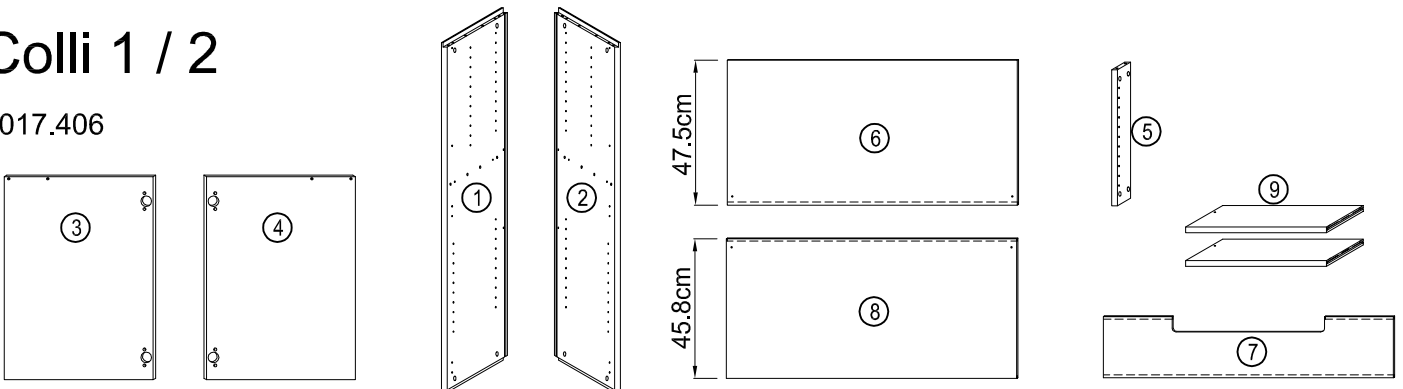

Montageanleitung
Instructions de montage
Istruzioni di montaggio

4017.405

Colli 2 / 2

2 persone
2 persona
2 Personen

60 min.

Colli 1 / 2

4017.406

11