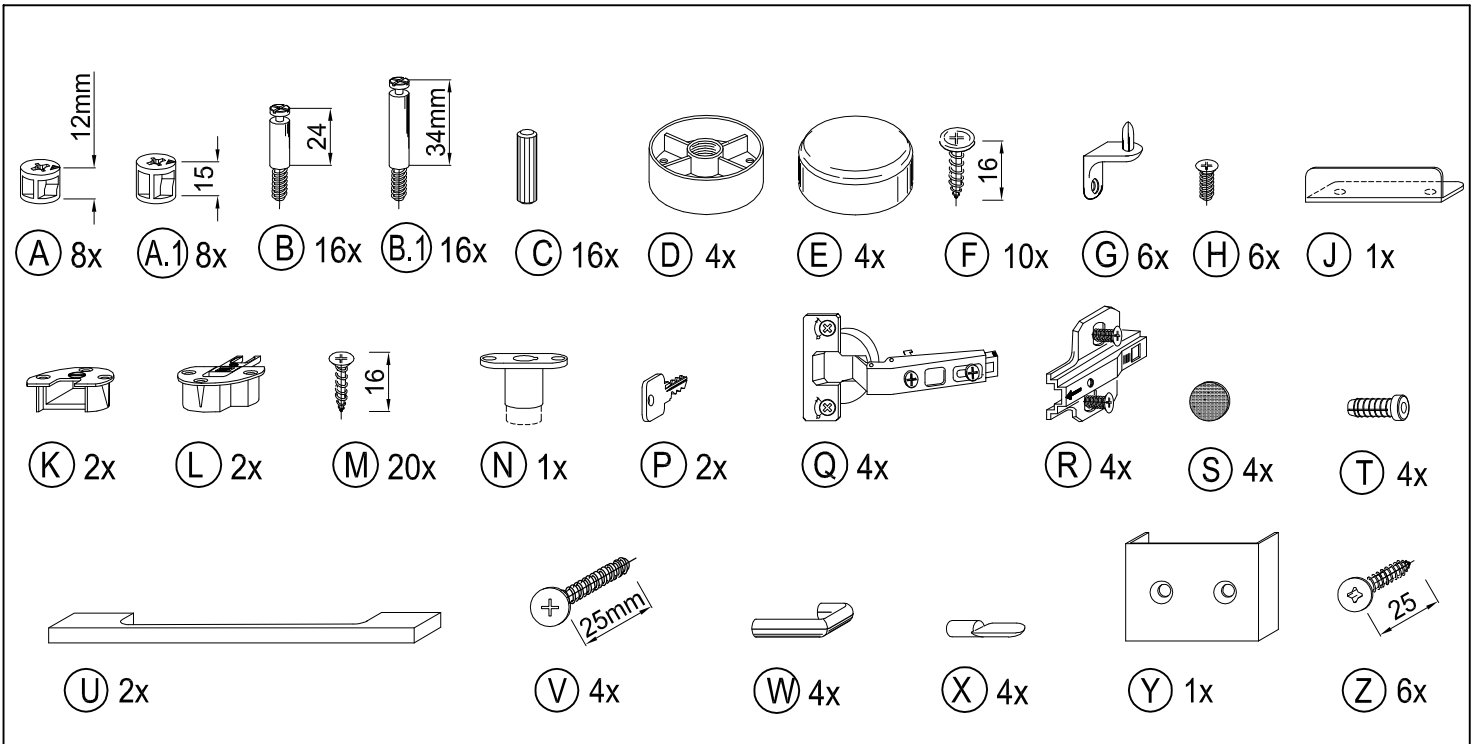

Montageanleitung
Instructions de montage
Istruzioni di montaggio

4017.405

Colli 2 / 2

2 persone
2 persona
2 Personen

60 min.

Colli 1 / 2

4017.406

11