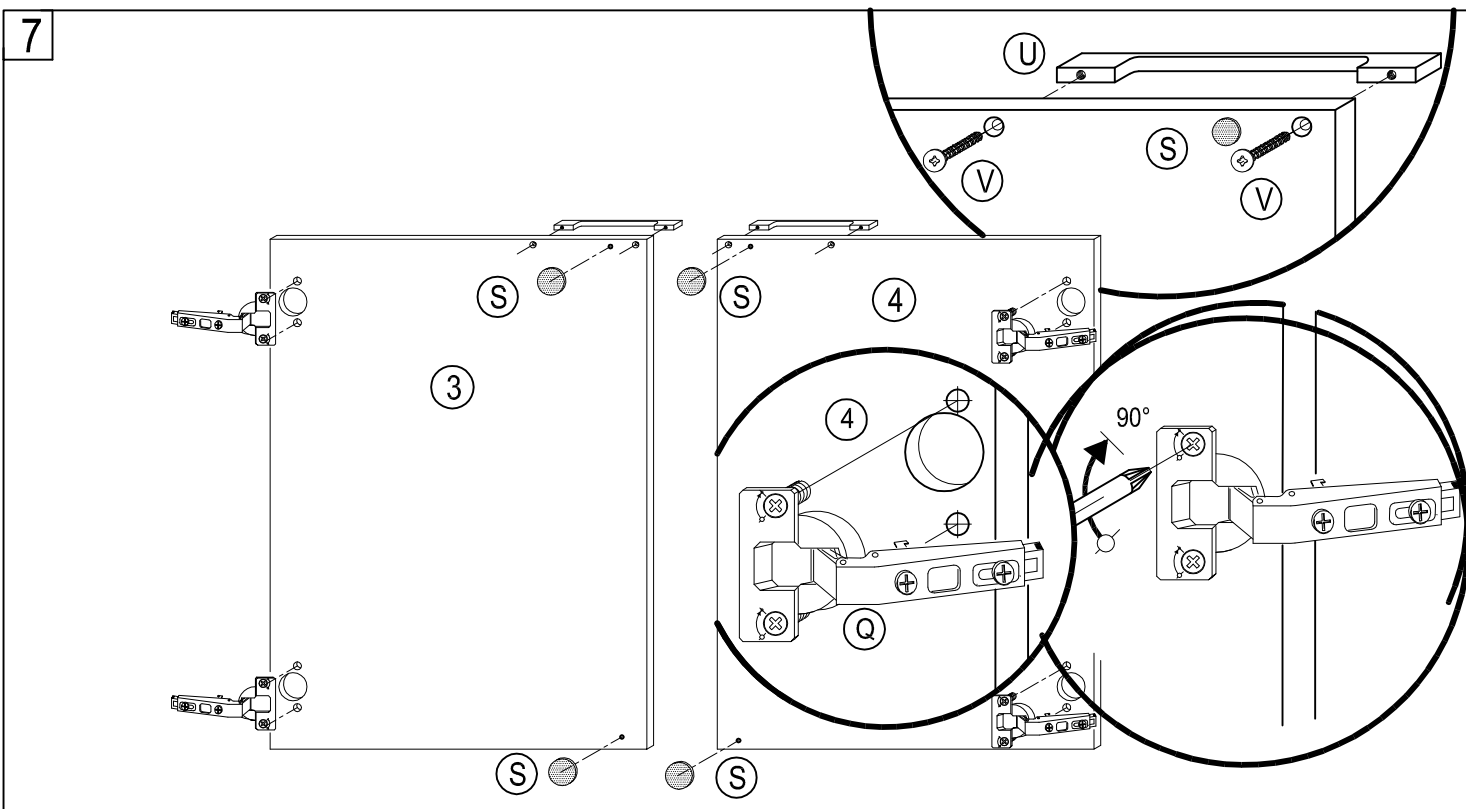

Montageanleitung
Instructions de montage
Istruzioni di montaggio

4017.405

Colli 2 / 2

2 persone
2 persona
2 Personen

60 min.

Colli 1 / 2

4017.406

11