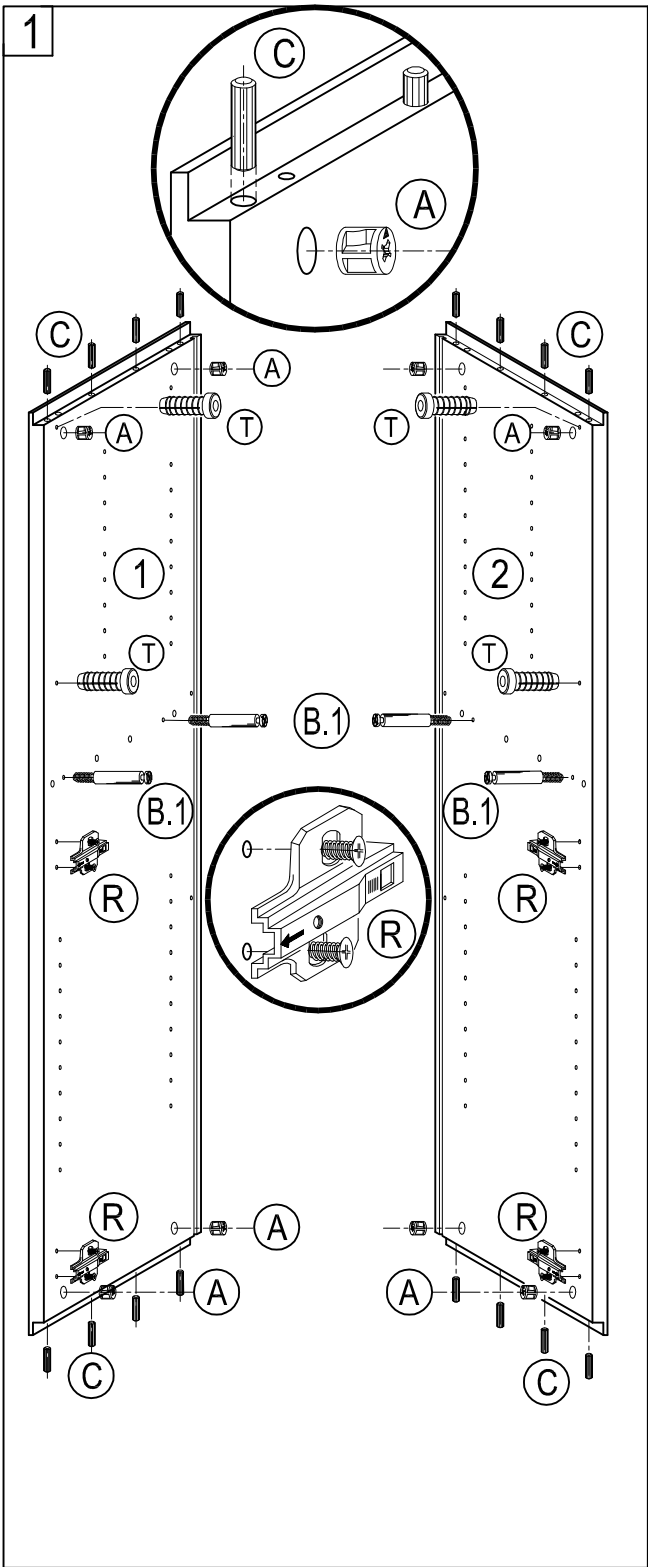

Montageanleitung
Instructions de montage
Istruzioni di montaggio

4017.405

Colli 2 / 2

2 persone
2 persona
2 Personen

60 min.

Colli 1 / 2

4017.406

11