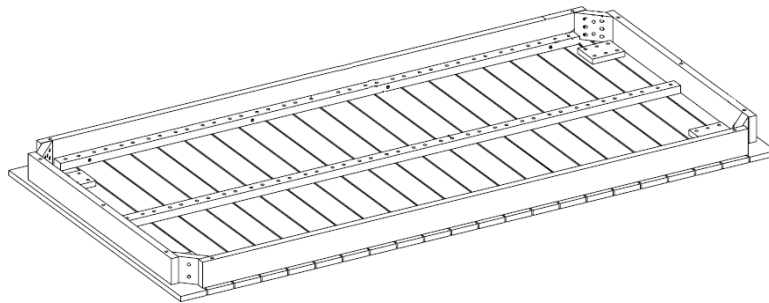

(B)  
x 8

Ø9(20)x2

(C)  
x 1

Key 13

1 x 1

2 x 4

# ASSEMBLY INSTRUCTION

REF: 753125200000

MONTAGEANWEISUNG

INSTRUCTIONS DE MONTAGE

ISTRUZIONI DI MONTAGGIO

Wood origine/Holz origine/Origine de bois/Origine di legno: URUGUAY

(A)  
x 8

M8x6