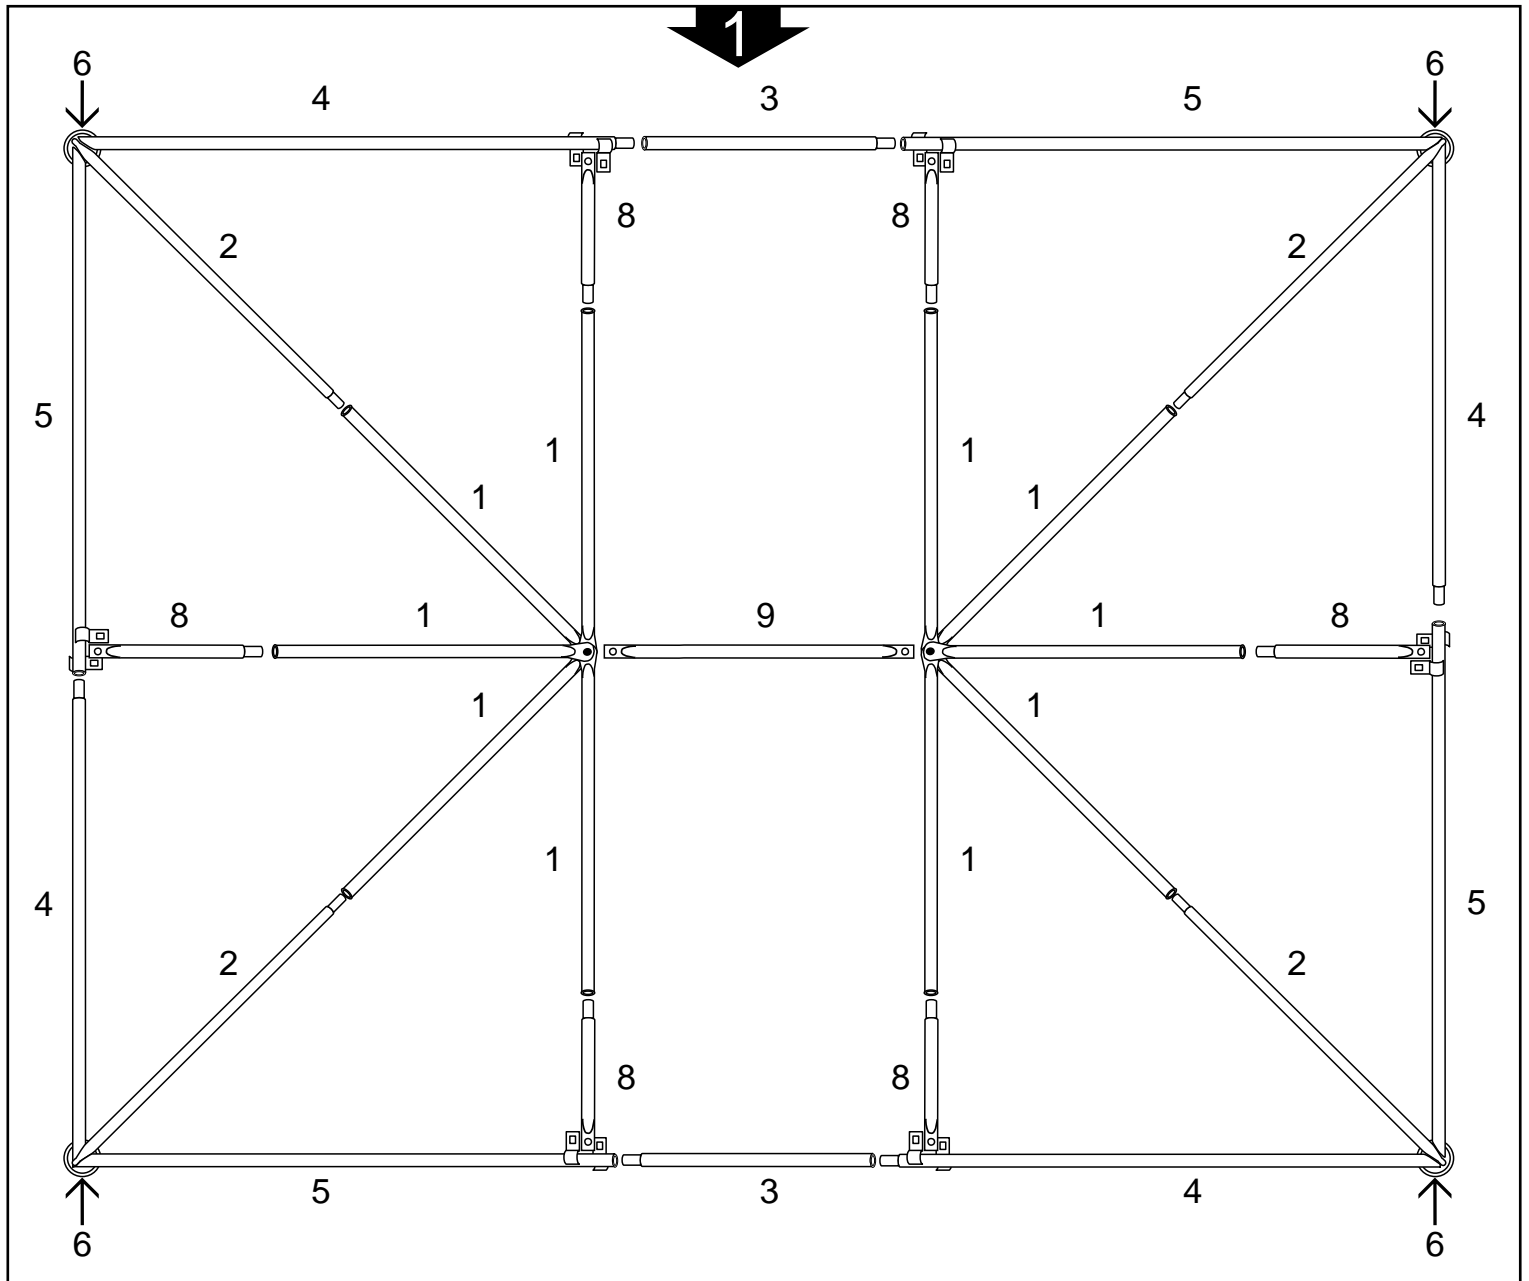

Nummer/Numéro/Numero	Stück/pcs/pezzi
1 	10
2 	4
3 	2
4 	4
5 	4
6 	4
7 	4
8 	6
9 	1
10 	4
11 	8
12 	4
13 	6
14 	2
15 	
16 	12
17 Seitenwände/Parois laterales/Tende laterali	4
18 Dach/Toit/Tetto	1

MONTAGEANLEITUNG INSTRUCTIONS D'ASSEMBLAGE ISTRUZIONI DI MONTAGGIO

3 x 4 m PAVILLON Art. 7532.218
TONNELLE 3 x 4 m
GAZEBO 3 x 4 m

2

3