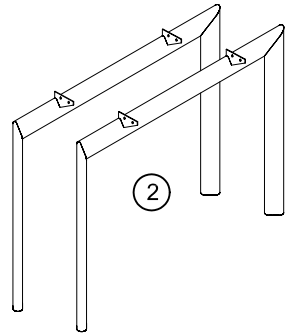

MONTAGEANLEITUNG

Instructione de montage
Instruction of installation
Istruzione di montaggio
Instrucciones de montaje

1

Kontrollnummer

4022.016 Ina-Siri Tischzarge

D

8x

1x