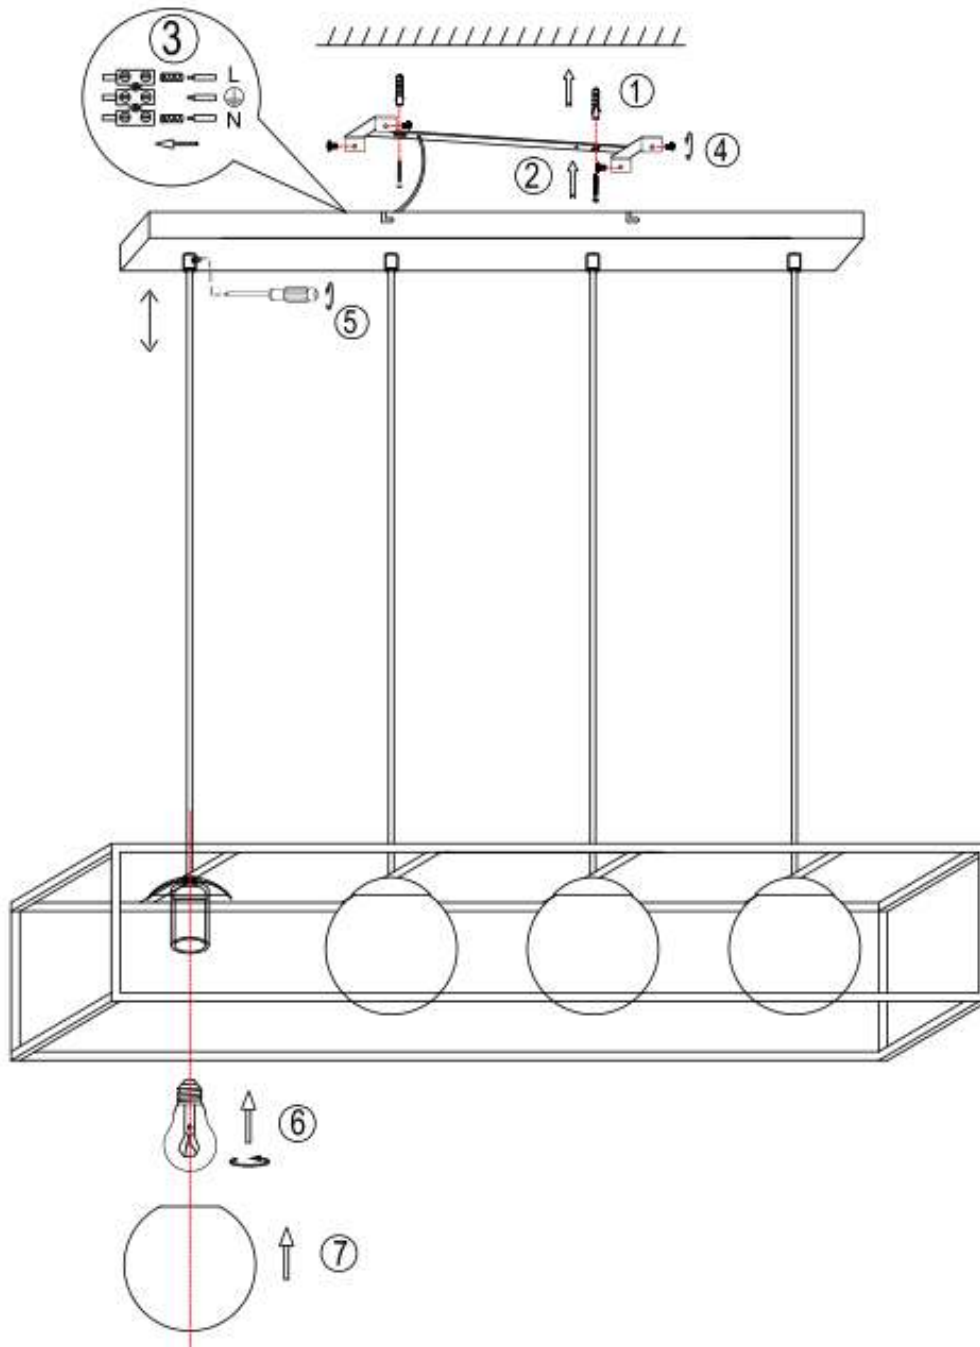

230V ~ 50Hz, 4 x E14 / max. 40W