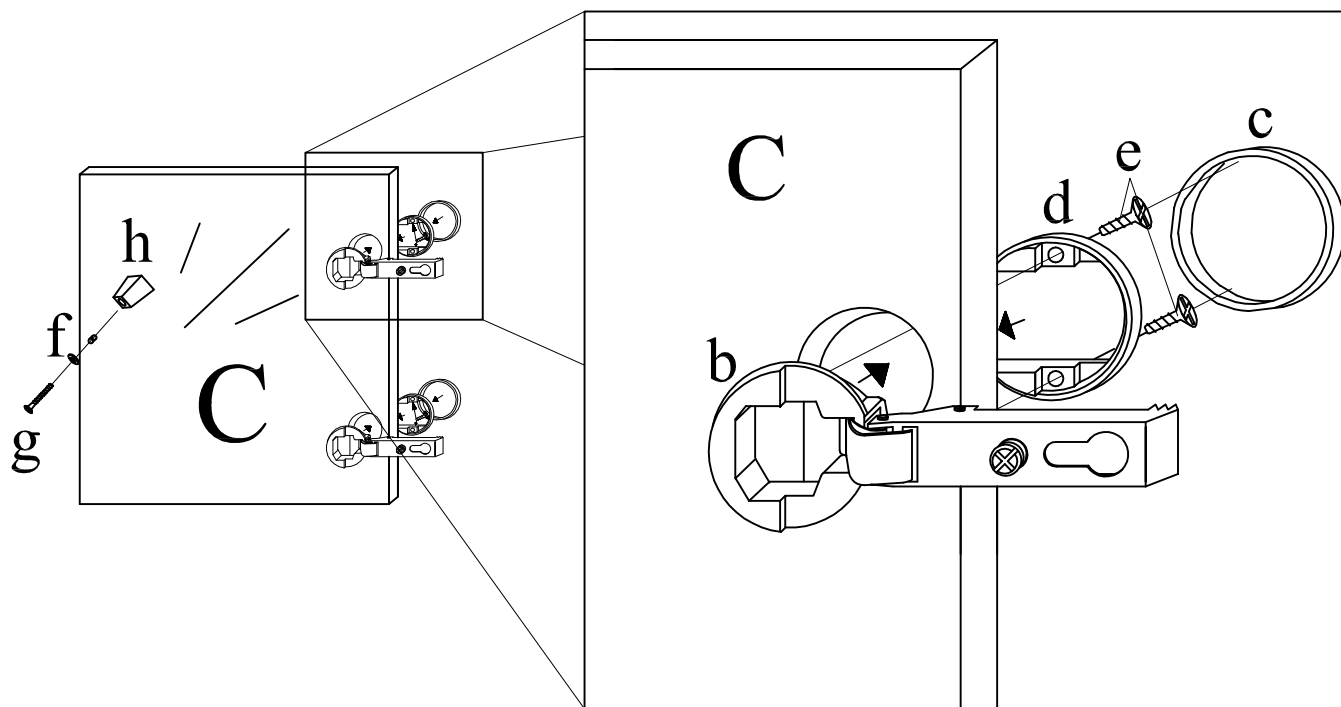

FÜR DEN ZUSAMMENBAU IST 1 PERSON ERFORDERLICH.
IL EST NECESSAIRE D'ETRE A UNE PERSON POUR MONTE
CETTE ARMADIO.
PER MONTARE L' ARMADIO BISOGNA ESSERE IN UNO.
MONTAGE-RICHTZEIT 2 STUNDEN.
DUREE DE MONTAGE APPROXIMATIVE 2 HEURES.
TEMPO APPROSSIMATIVO DI MONTAGGIO 2 ORA.

1.)

2.)