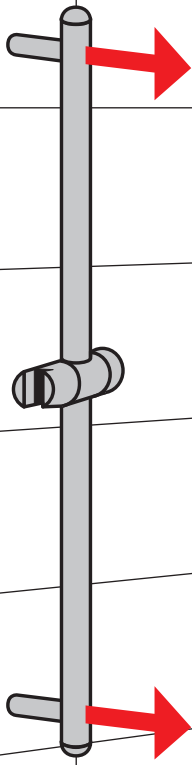

1

21

Miranda LED  
08 3371 97  
WA0833719

3

2

Ø 6 mm

550 - 1100 mm

4