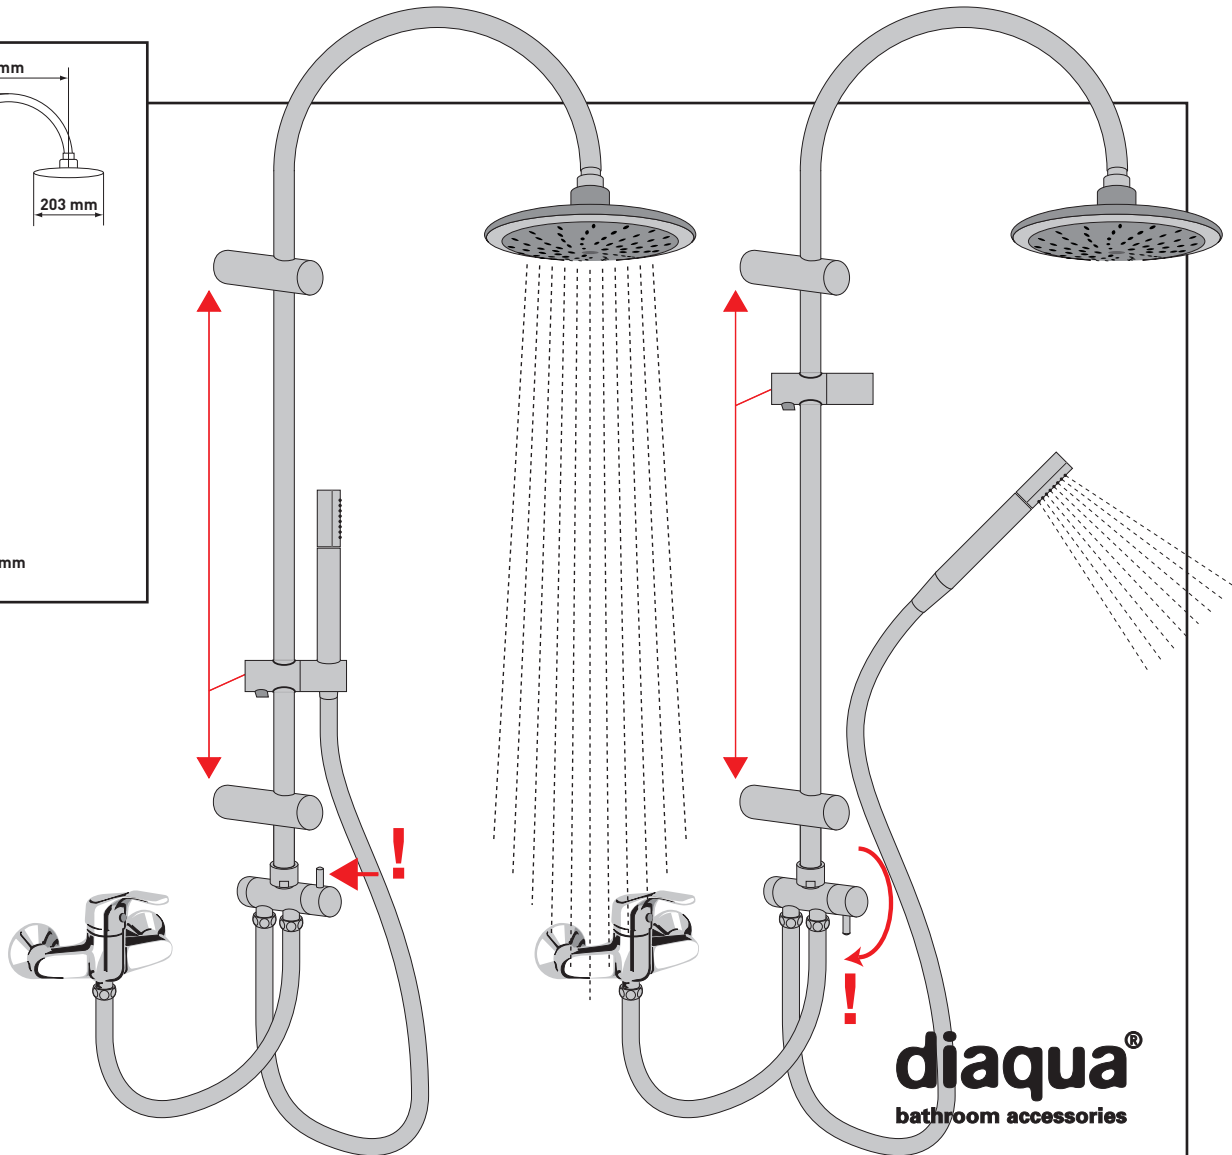

1

21

Miranda LED  
08 3371 97  
WA0833719

3

2

Ø 6 mm

550 - 1100 mm

4

5

6

**diaqua**<sup>®</sup>  
bathroom accessories