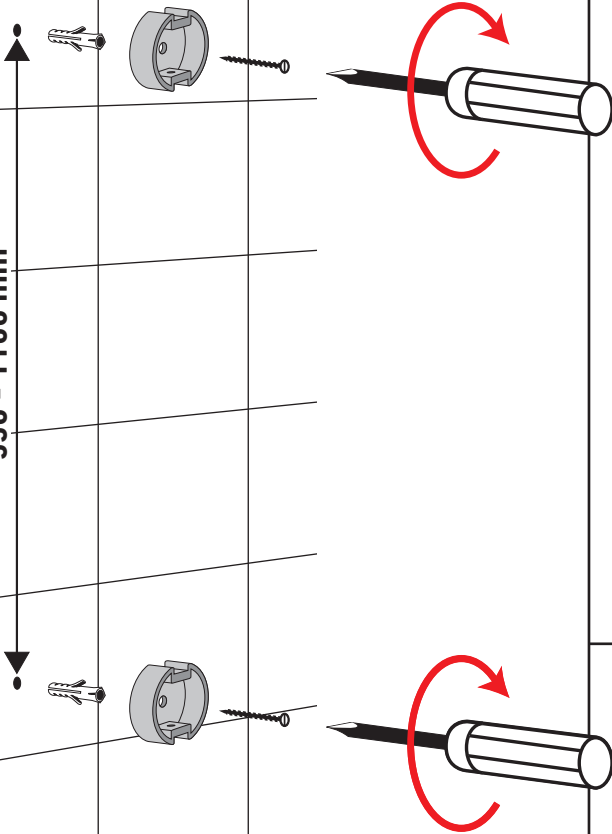

1

21

Miranda LED  
08 3371 97  
WA0833719

3

2

Ø 6 mm

550 - 1100 mm

4