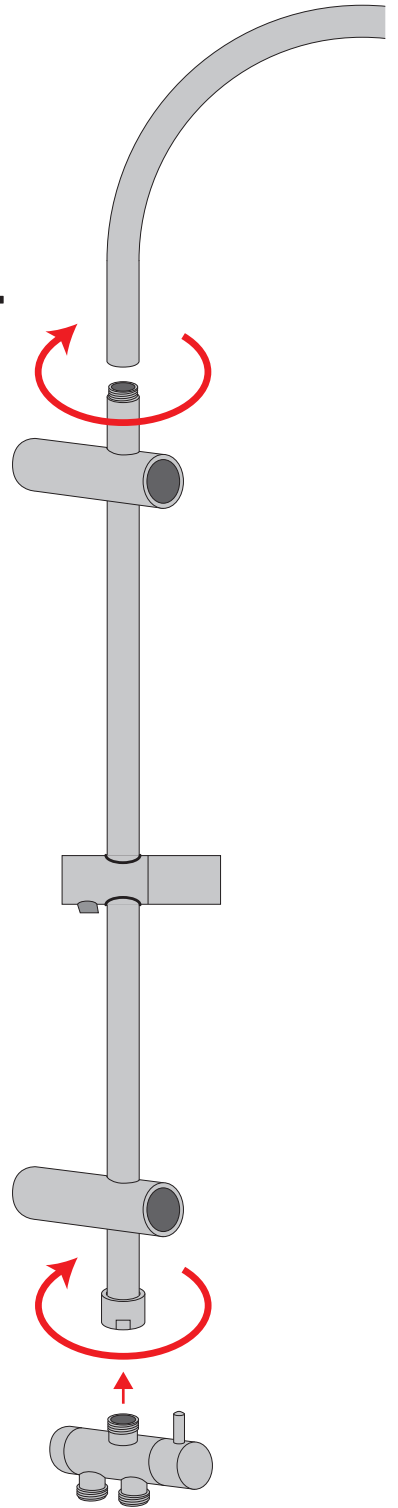

1

21

Miranda LED  
08 3371 97  
WA0833719

3

2

Ø 6 mm

550 - 1100 mm

4

5

6

**diaqua**<sup>®</sup>  
bathroom accessories