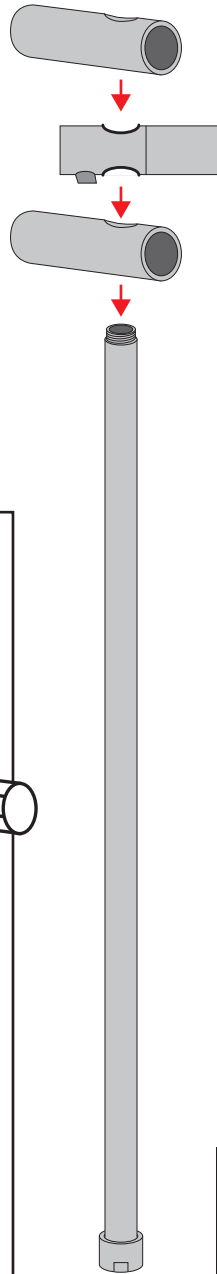

1

21

Miranda LED  
08 3371 97  
WA0833719

3

2

Ø 6 mm

550 - 1100 mm

4

5

6

**diaqua**<sup>®</sup>  
bathroom accessories