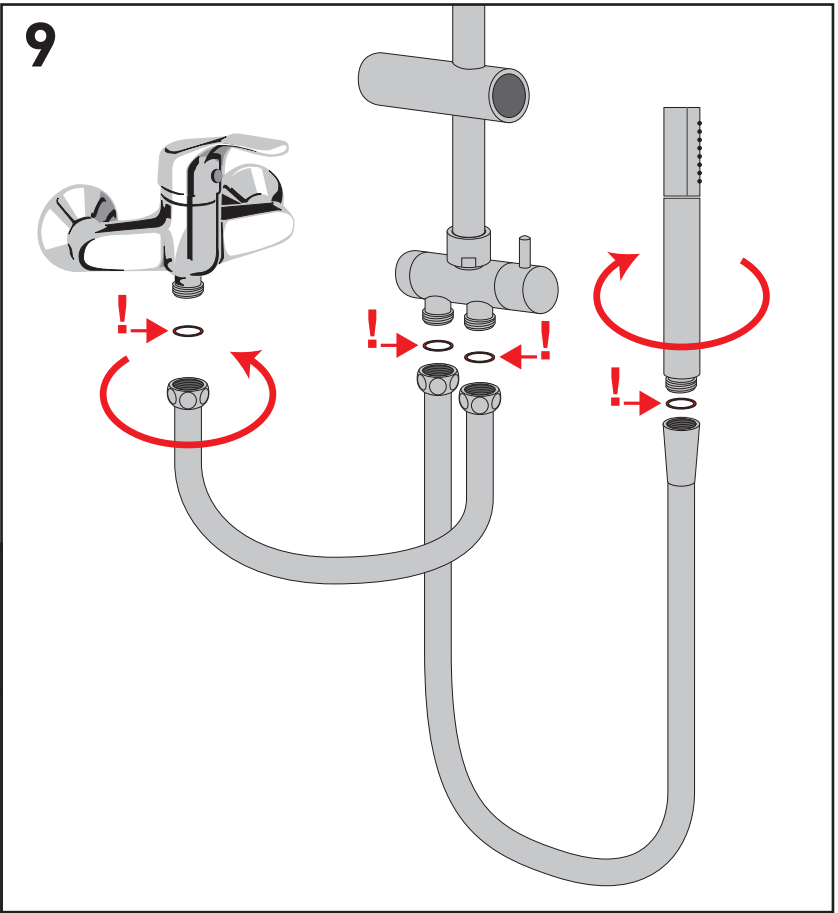

1

21

Miranda LED  
08 3371 97  
WA0833719

3

2

Ø 6 mm

550 - 1100 mm

4

5

6

**diaqua**<sup>®</sup>  
bathroom accessories