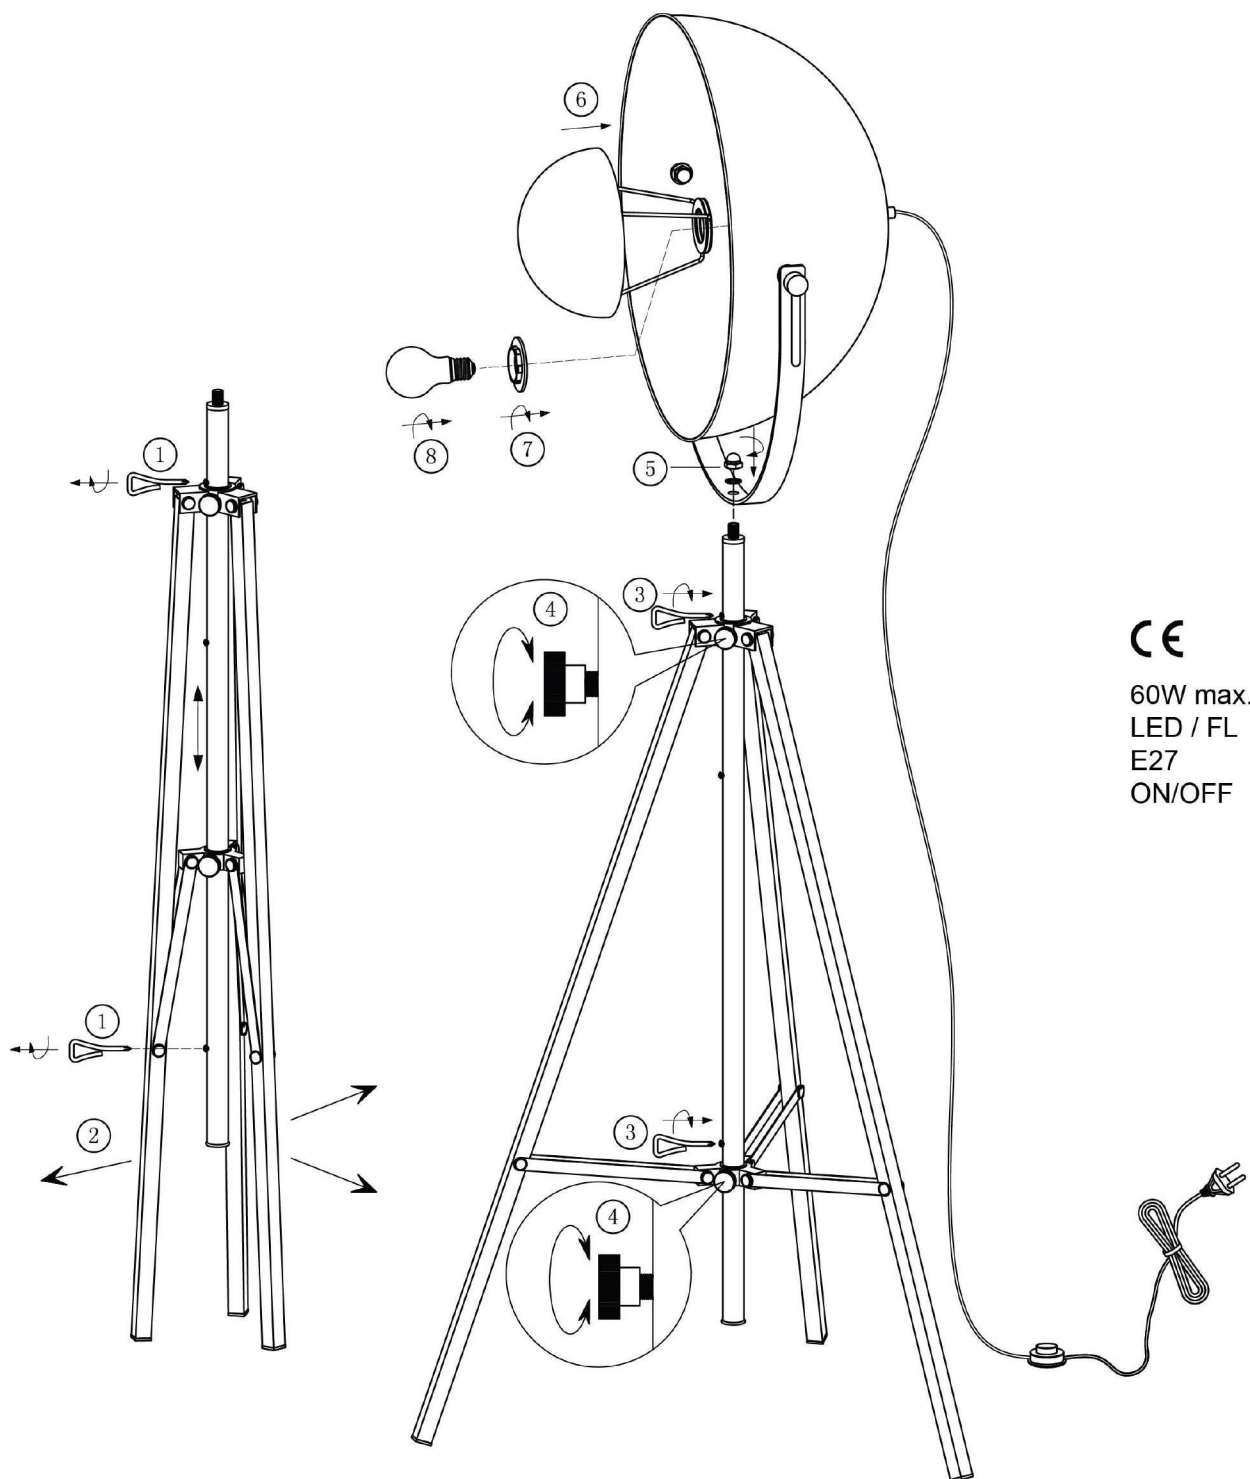

# MY-IGOR

BY GO4LIGHT

CE

60W max.  
LED / FL  
E27  
ON/OFF

14048\_1

 Diese Leuchte eignet sich nur für Innenräume

 Die maximale Leistung der Leuchtenfassung darf nie überschritten werden

 Vergewissern Sie sich stets, dass die Stromzufuhr vor der Montage und dem Leuchtmittelwechsel oder anderen Tätigkeiten an der Leuchte unterbrochen ist

Assurez-vous toujours que l'alimentation électrique est bien coupée avant de monter la lampe, de changer une ampoule ou d'effectuer toute autre opération sur le luminaire.

Le cordon d'alimentation ne peut être changé que par le fournisseur ou son SAV.

Ne jetez jamais de lampes dans les ordures ménagères.

Questa lampada è indicata per gli interni

La potenza massima del portalampada non deve mai essere superata

Assicurarsi sempre che l'alimentazione sia interrotta prima del montaggio, prima di cambiare una lampadina e per altre attività.