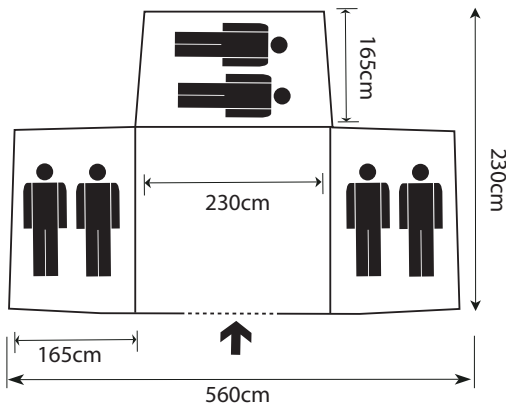

TREVOOLUTION