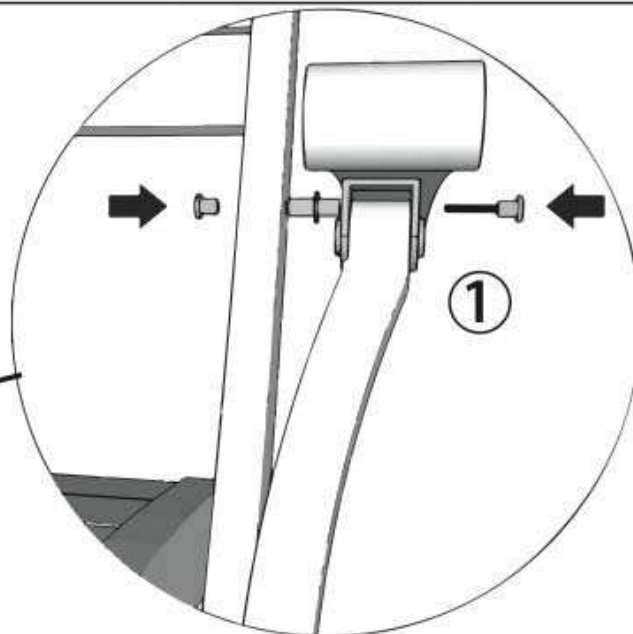

EN - ASSEMBLY INSTRUCTION
DE - MONTAGEANWEISUNG
FR - INSTRUCTIONS DE MONTAGE
IT - ISTRUZIONI DI MONTAGGIO

LONG/LANGE/LONG/LUNGO

① (x2) L 65mm

SHORT/KURZFRISTIG/COURT/PICCOLO

② (x2) L 50mm

③

Ⓐ

Ⓑ

753137200000

Armchair / Sessel / Fauteuil / Sedia LxWxH 58x54x88 cm