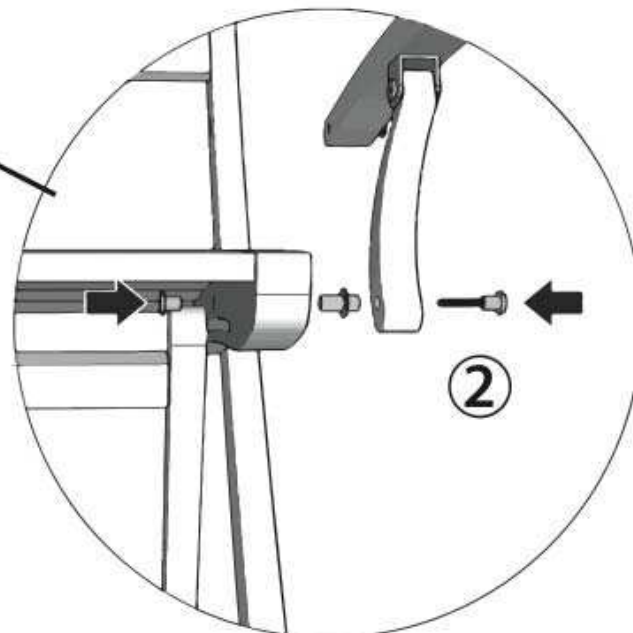

EN - ASSEMBLY INSTRUCTION
DE - MONTAGEANWEISUNG
FR - INSTRUCTIONS DE MONTAGE
IT - ISTRUZIONI DI MONTAGGIO

LONG/LANGE/LONG/LUNGO

① (x2) L 65mm

SHORT/KURZFRISTIG/COURT/PICCOLO

② (x2) L 50mm

③

Ⓐ

Ⓑ

753137200000

Armchair / Sessel / Fauteuil / Sedia LxWxH 58x54x88 cm