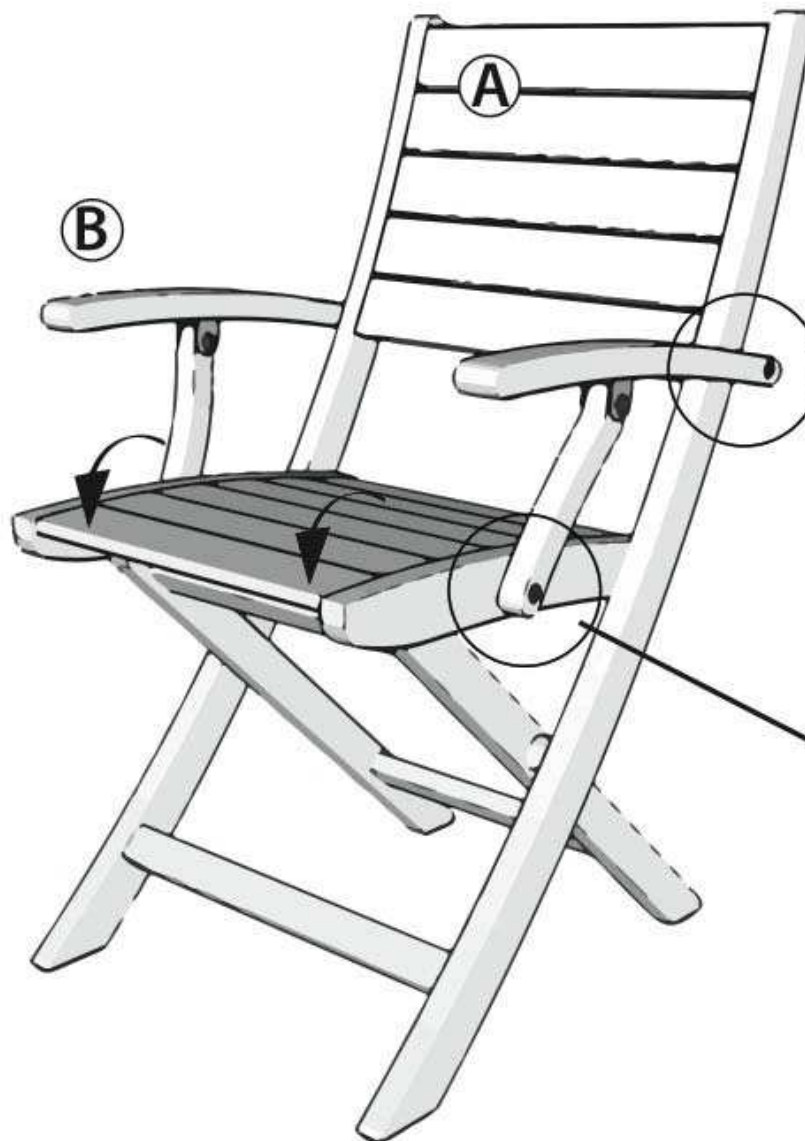

EN - ASSEMBLY INSTRUCTION
DE - MONTAGEANWEISUNG
FR - INSTRUCTIONS DE MONTAGE
IT - ISTRUZIONI DI MONTAGGIO

LONG/LANGE/LONG/LUNGO

① (x2) L 65mm

SHORT/KURZFRISTIG/COURT/PICCOLO

② (x2) L 50mm

③

Ⓐ

Ⓑ

753137200000

Armchair / Sessel / Fauteuil / Sedia LxWxH 58x54x88 cm