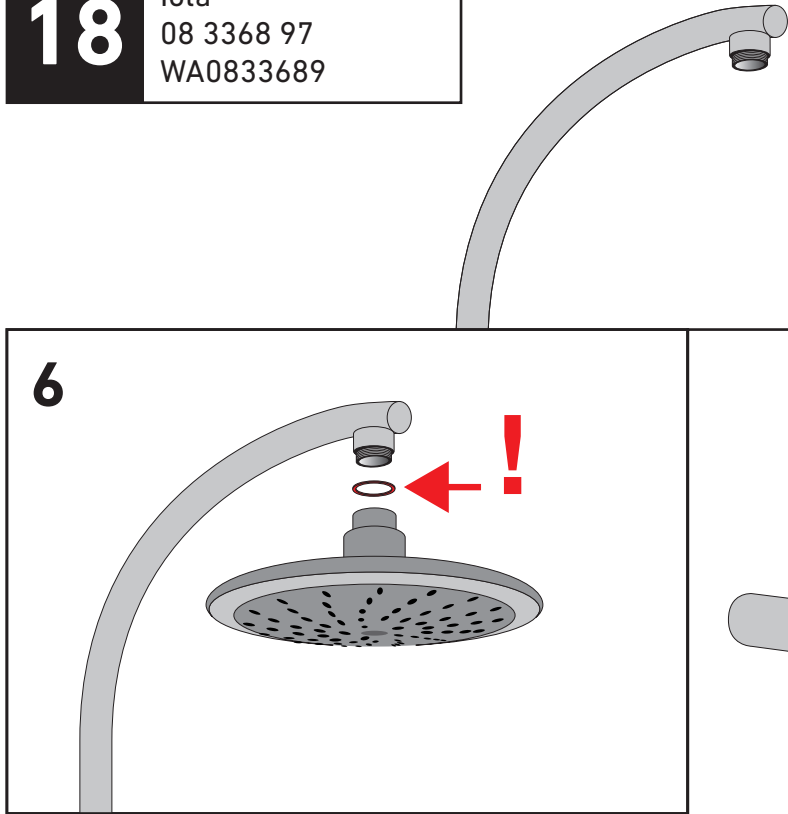

1

18

lota
08 3368 97
WA0833689

6

2

Ø 6 mm

550 - 700 mm

3