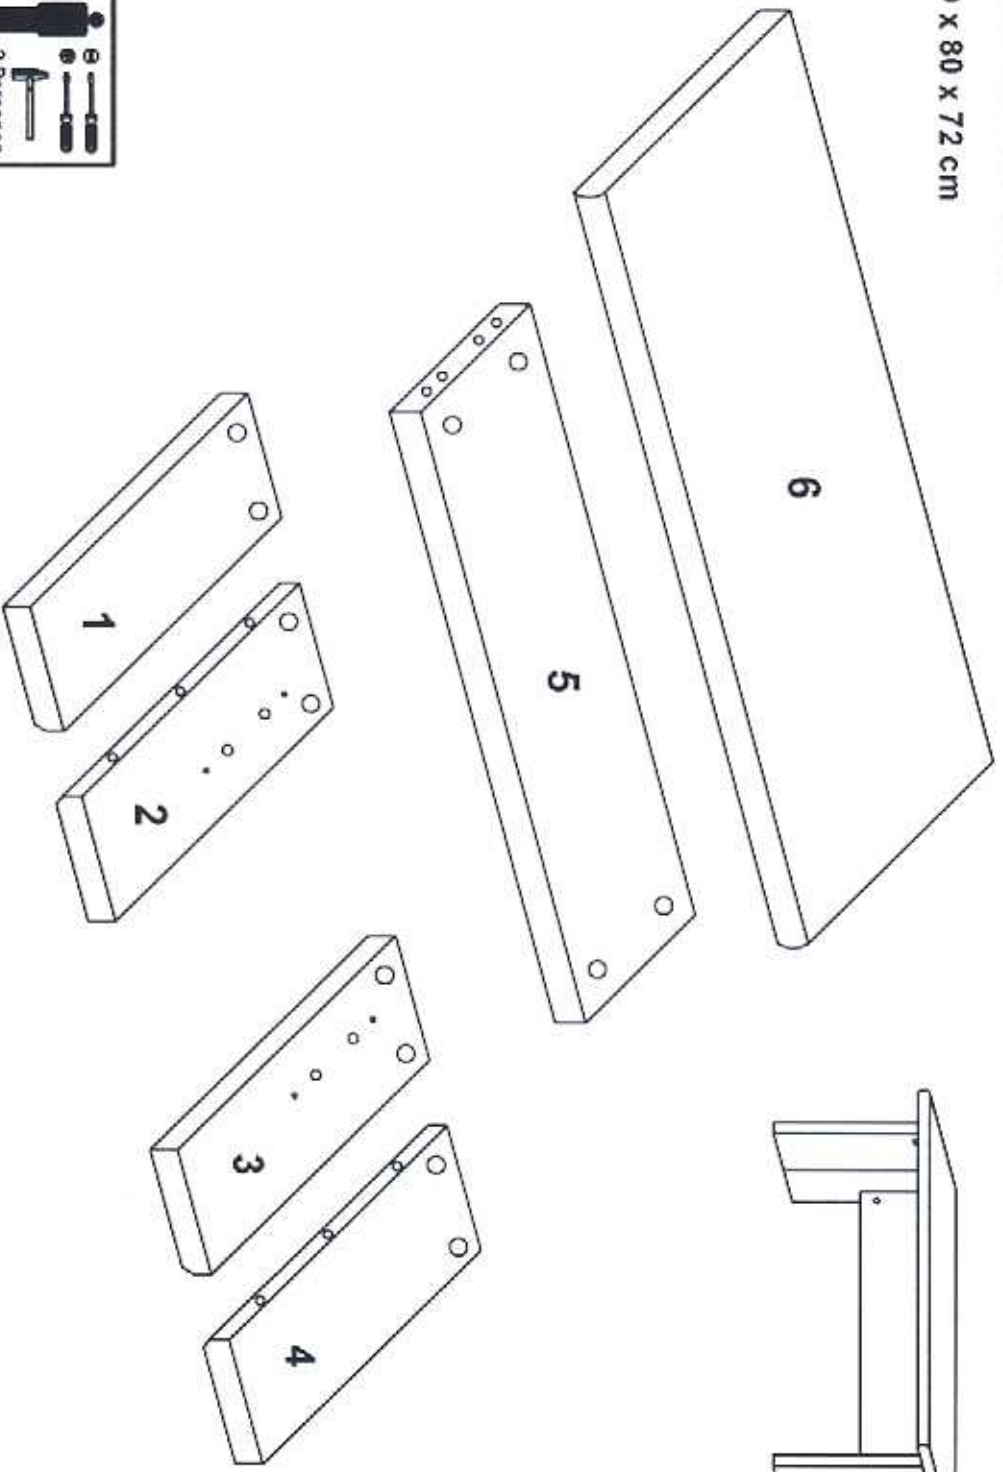

# Schreibtisch

Art. Nr. 4017.425 Ahorn

120 x 80 x 72 cm

Montageanleitung  
Instructions de montage  
Istruzioni per il montaggio

" WICHTIG - FÜR SPÄTERE VERWENDUNG AUFBEWAHREN - SORGFÄLTIG LESEN "  
" IMPORTANTE - CONSERVARE PER L'USO ULTERIORE - LEGGERE ACCURATAMENTE "  
" IMPORTANT - CONSERVER POUR L'UTILISATION ULTÉRIEURE - LIRE SOIGNEUSEMENT "

	12 x
	12 x
	12 x
	12 x
	6 x

**A****B**

**C**

12 x

**D**

12 x

E

12 X 