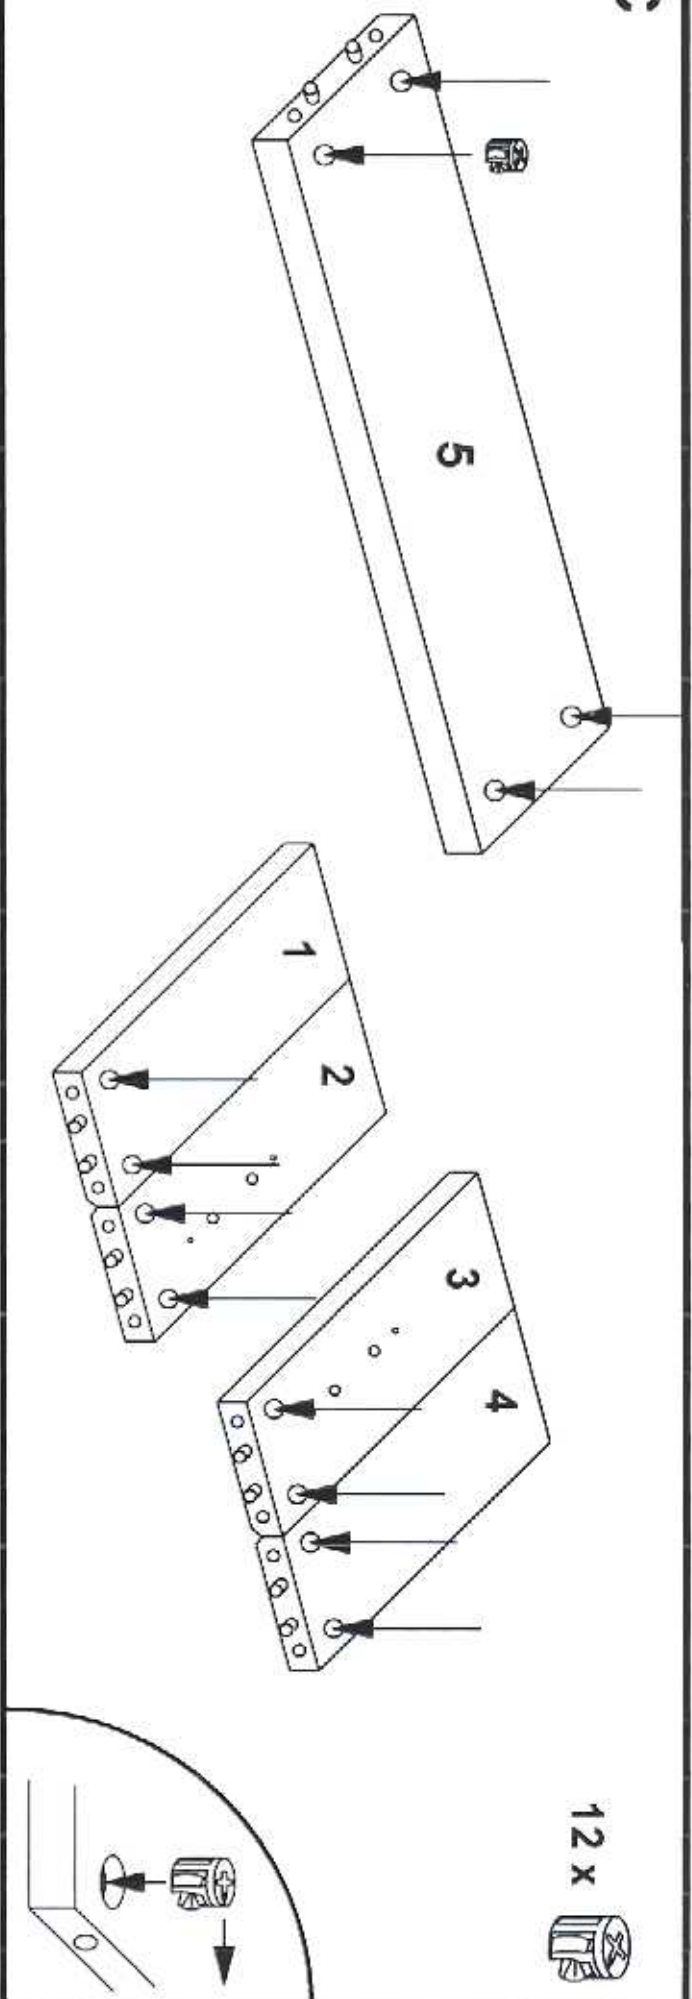

# Schreibtisch

Art. Nr. 4017.425 Ahorn

120 x 80 x 72 cm

Montageanleitung  
Instructions de montage  
Istruzioni per il montaggio

" WICHTIG - FÜR SPÄTERE VERWENDUNG AUFBEWAHREN - SORGFÄLTIG LESEN "  
" IMPORTANTE - CONSERVARE PER L'USO ULTERIORE - LEGGERE ACCURATAMENTE "  
" IMPORTANT - CONSERVER POUR L'UTILISATION ULTÉRIEURE - LIRE SOIGNEUSEMENT "

	12 x
	12 x
	12 x
	12 x
	6 x

**A****B**

**C**

12 x

**D**

12 x

E

12 X 