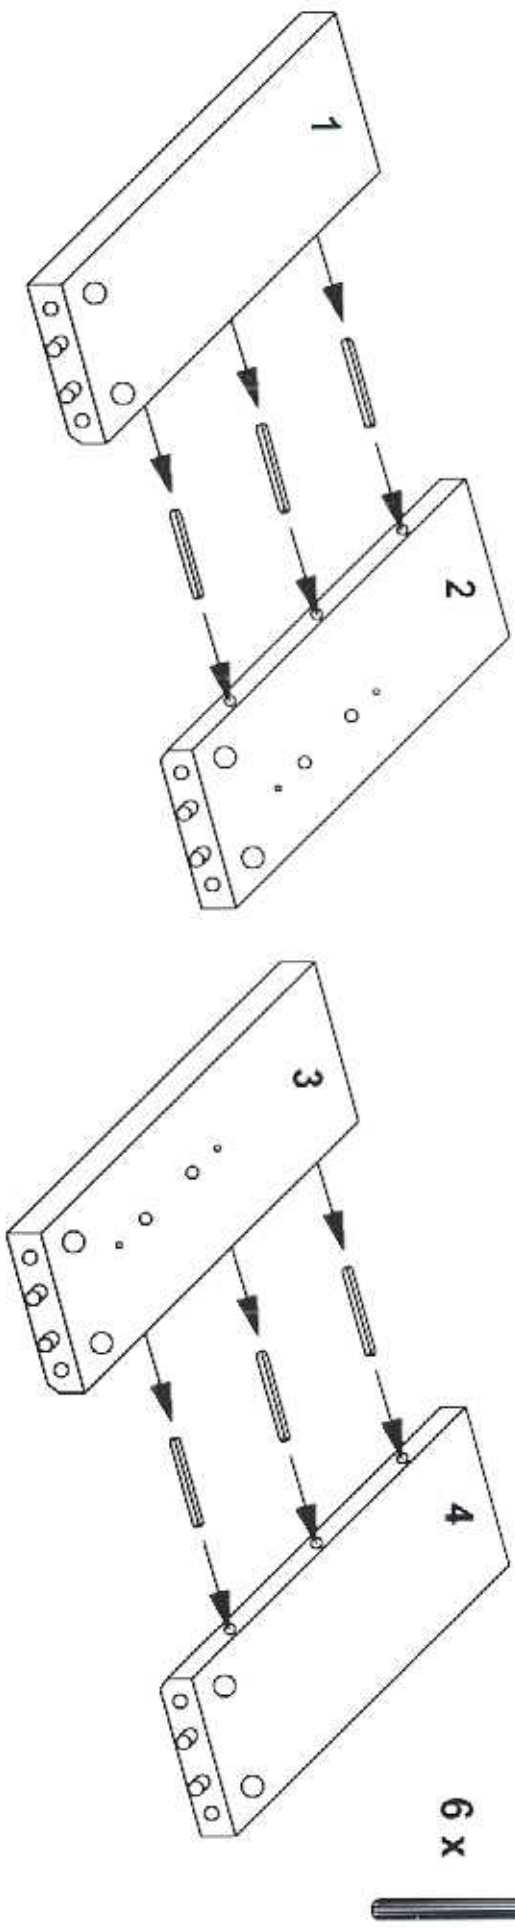

# Schreibtisch

Art. Nr. 4017.425 Ahorn

120 x 80 x 72 cm

Montageanleitung  
Instructions de montage  
Istruzioni per il montaggio

" WICHTIG - FÜR SPÄTERE VERWENDUNG AUFBEWAHREN - SORGFÄLTIG LESEN "  
" IMPORTANTE - CONSERVARE PER L'USO ULTERIORE - LEGGERE ACCURATAMENTE "  
" IMPORTANT - CONSERVER POUR L'UTILISATION ULTÉRIEURE - LIRE SOIGNEUSEMENT "

	12 x
	12 x
	12 x
	12 x
	6 x

**A****B**

**C**

12 x

**D**

12 x

E

12 X 

# Rollcontainer

Art. Nr. 4017.426 Ahorn

Montageanleitung  
Instructions de montage  
Istruzioni per il montaggio

“ WICHTIG - FÜR SPÄTERE VERWENDUNG AUFBEWAHREN - SORGFÄLTIG LESEN ”  
 “ IMPORTANTE - CONSERVARE PER L'USO ULTERIORE - LEGGERE ACCURATAMENTE ”  
 “ IMPORTANT - CONSERVER POUR L'UTILISATION ULTERIEURE - LIRE SOIGNEUSEMENT ”