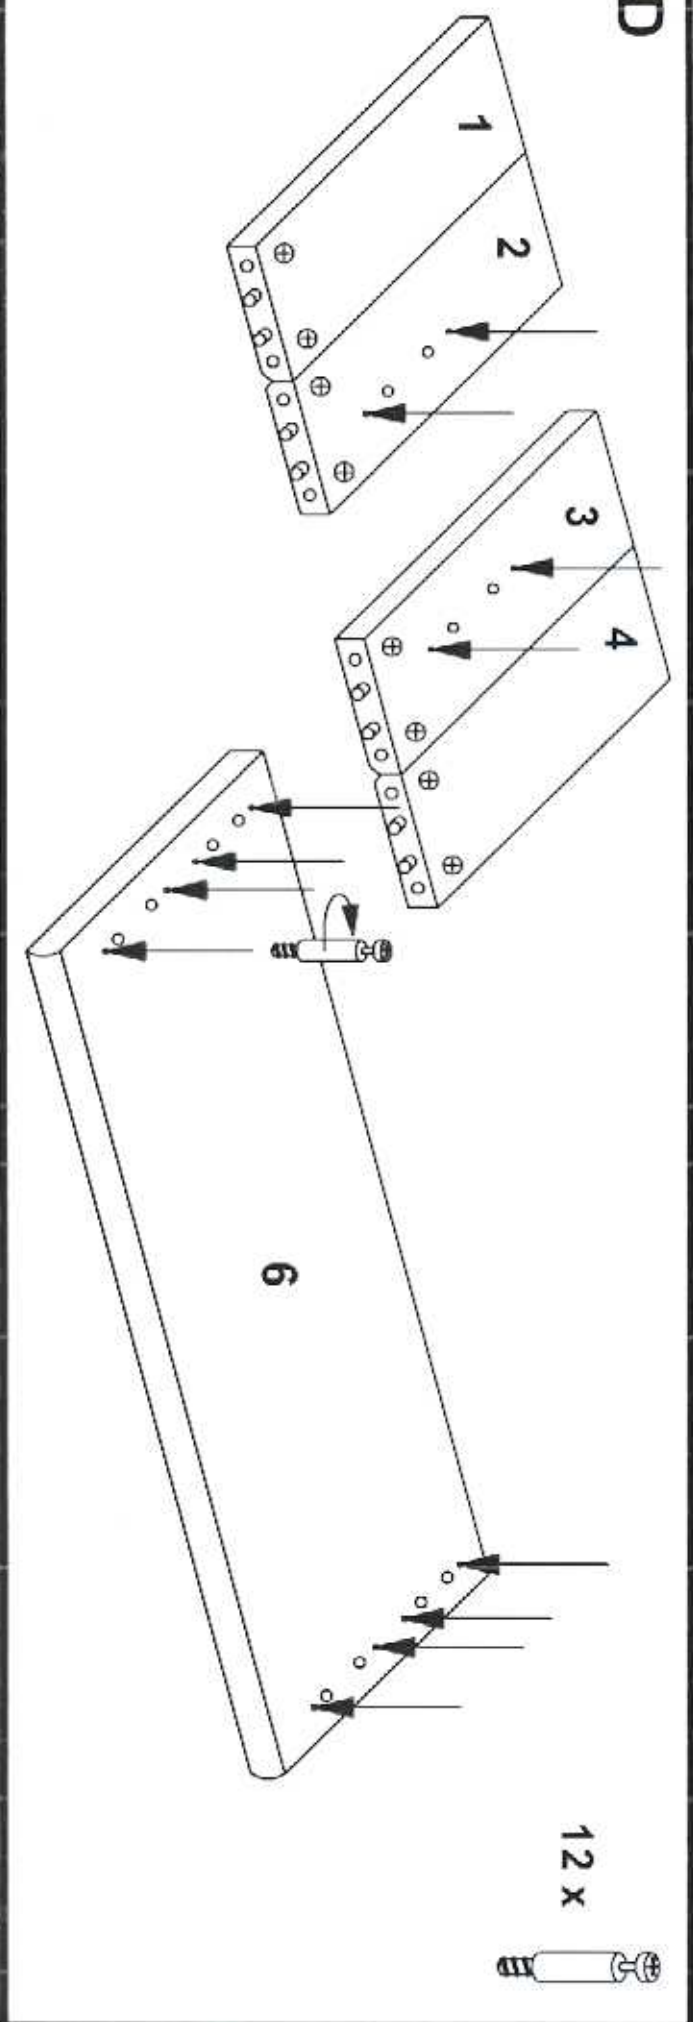

# Schreibtisch

Art. Nr. 4017.425 Ahorn

120 x 80 x 72 cm

Montageanleitung  
Instructions de montage  
Istruzioni per il montaggio

" WICHTIG - FÜR SPÄTERE VERWENDUNG AUFBEWAHREN - SORGFÄLTIG LESEN "  
" IMPORTANTE - CONSERVARE PER L'USO ULTERIORE - LEGGERE ACCURATAMENTE "  
" IMPORTANT - CONSERVER POUR L'UTILISATION ULTÉRIEURE - LIRE SOIGNEUSEMENT "

	12 x
	12 x
	12 x
	12 x
	6 x

**A****B**

**C**

12 x

**D**

12 x

E

12 X 