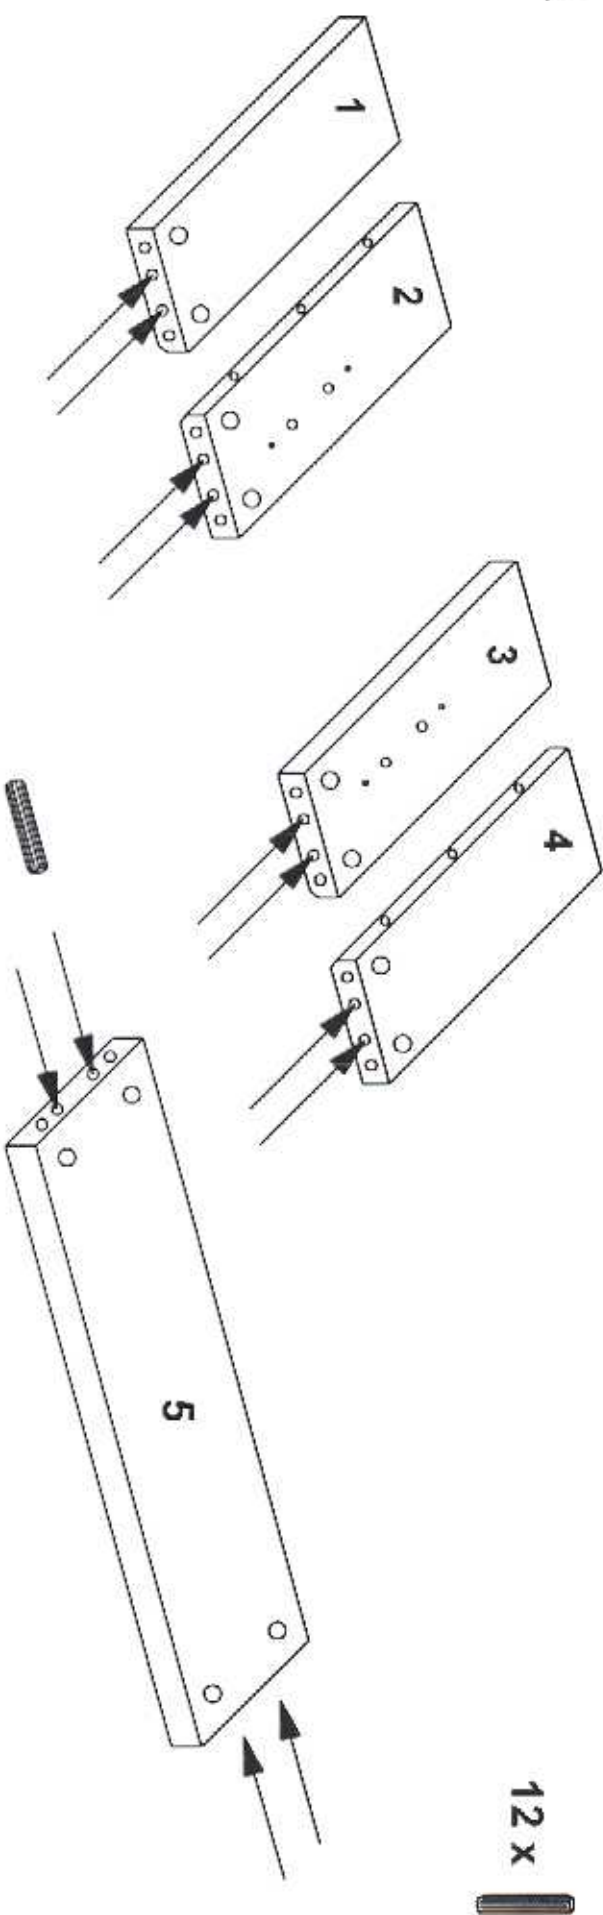

# Schreibtisch

Art. Nr. 4017.425 Ahorn

120 x 80 x 72 cm

Montageanleitung  
Instructions de montage  
Istruzioni per il montaggio

" WICHTIG - FÜR SPÄTERE VERWENDUNG AUFBEWAHREN - SORGFÄLTIG LESEN "  
" IMPORTANTE - CONSERVARE PER L'USO ULTERIORE - LEGGERE ACCURATAMENTE "  
" IMPORTANT - CONSERVER POUR L'UTILISATION ULTÉRIEURE - LIRE SOIGNEUSEMENT "

	12 x
	12 x
	12 x
	12 x
	6 x

**A****B**

**C**

12 x

**D**

12 x

E

12 X 