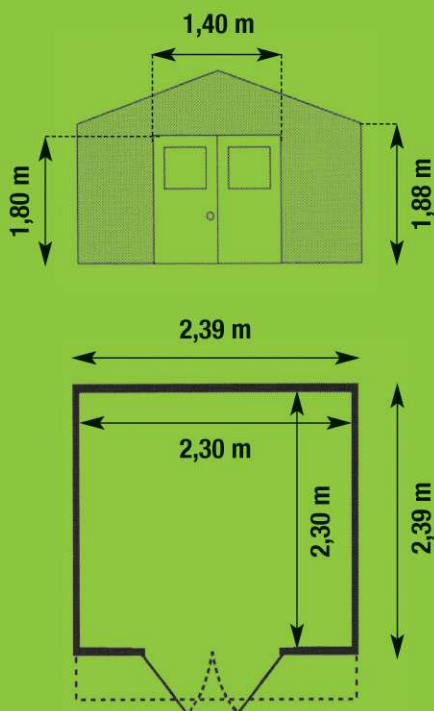

Haus 5m²

Beschreibung

Paneele Grau-Grün + Pfosten Weiß

Art.-Nr. : 22 205 1 38 EAN-Nummer : 3 100038 07243 1

Paneele Grau-Blau + Pfosten Weiß

Art.-Nr. : 22 205 1 37 EAN-Nummer : 3 100038 07242 4

Garantie

10 Jahre

Pflegeleicht

Unverwüßlich

Grundfläche	2,39 x 2,39 m
Außenmaß	5,71 m ²
Nutzfläche	5,29 m ²
Wandstärke	26 mm
Wandhöhe	1,88 m
Firsthöhe	2,36 m
Bedachung	Kunststoff-Paneele aus PVC
Dachschräge	20° - 36 %
Türen mit Glaseinsatz	2 0,70 x 1,80 m
Glaseinsatz	2 B 0,526 x H 0,275 m
Art des Schlosses	1 Türgriff mit Schloßgarnitur
Fenster	-
Gewicht	159 kg
Abmessung	2,80 x 2,80 m
Beton-Bodenplatte	
Material	Kunststoff-Paneele aus PVC + Metall
Zubehör	Seitenfenster Fachwerk