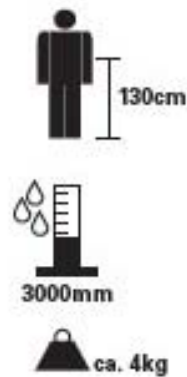

Easy Rock 3 149.-

4905.178

Igluzelt für 3 Personen

Seitlicher Eingang, Vorbau, Organizerfach,
Fiberglas-/Stahlgestänge

Tente iglou pour 3 personnes

entrée latérale, auvent, poche de rangement,
arceaux en fibre de verre/acier

Tenda iglou per 3 persone

entrata laterale, pensilina, tasca,
aste in fibra di vetro/acciaio