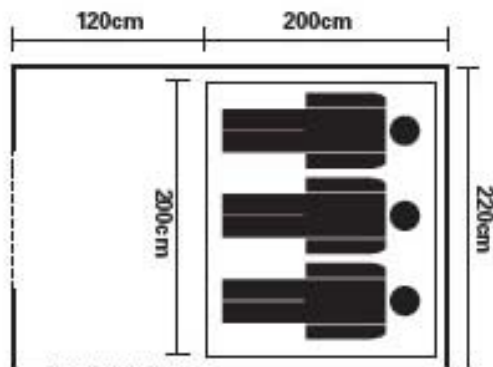

Easy Rock 3 149.-

4905.178

Igluzelt für 3 Personen

Seitlicher Eingang, Vorbau, Organizerfach,
Fiberglas-/Stahlgestänge

Tente iglou pour 3 personnes

entrée latérale, auvent, poche de rangement,
arceaux en fibre de verre/acier

Tenda iglou per 3 persone

entrata laterale, pensilina, tasca,
aste in fibra di vetro/acciaio

Made in China

TREVOOLUTION