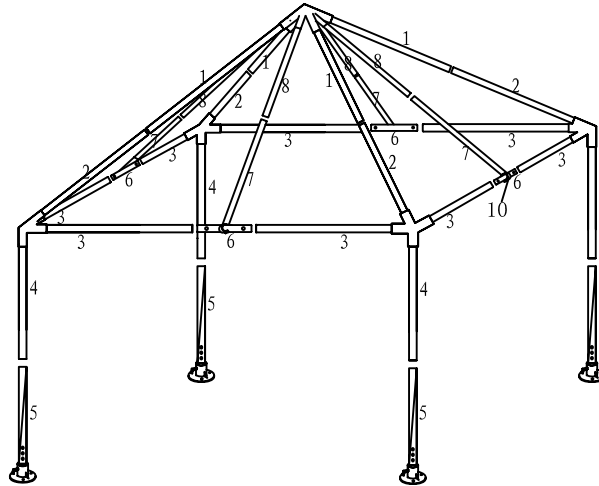

**3X3M Pavillon Nr. 7532.755(blau) 7532.756(grün)**  
**3X3M Pavillon no. 7532.755(bleu) 7532.756(vert)**  
**3X3M Gazebo no. 7532.755(azzurro) 7532.756(verde)**

**Inhalt**  
**Contenu**  
**Contenuto**

Nummer Numéro Numero	Stückliste Liste des pièces Lista di pezzi	Grösse Mesure Misure (mm)	Menge Quantité Quantità
1		1070	4
2		1070	4
3		1440	8
4		1060	4
5		990	4
6		200	4
7		790	4
8		790	4
10			4
Dachverbinder Raccord de toit Giunto per tetto			1
Bodenstützen Pieds d'appui Piedini			4
Heringe Piquet de sol Picchetti			8
Eckverbinder Raccord d'angle Giunto d'angolo			4
Seil Corde Corda			4
Dach-/Stangenverbindung Raccord de toit et barre Giunto per tetto e aste			8
Dach Toit Tetto			1

Seitenwände sind separat erhältlich  
Parois latérales sont vendues séparément  
Pareti laterali sono venduti separatamente