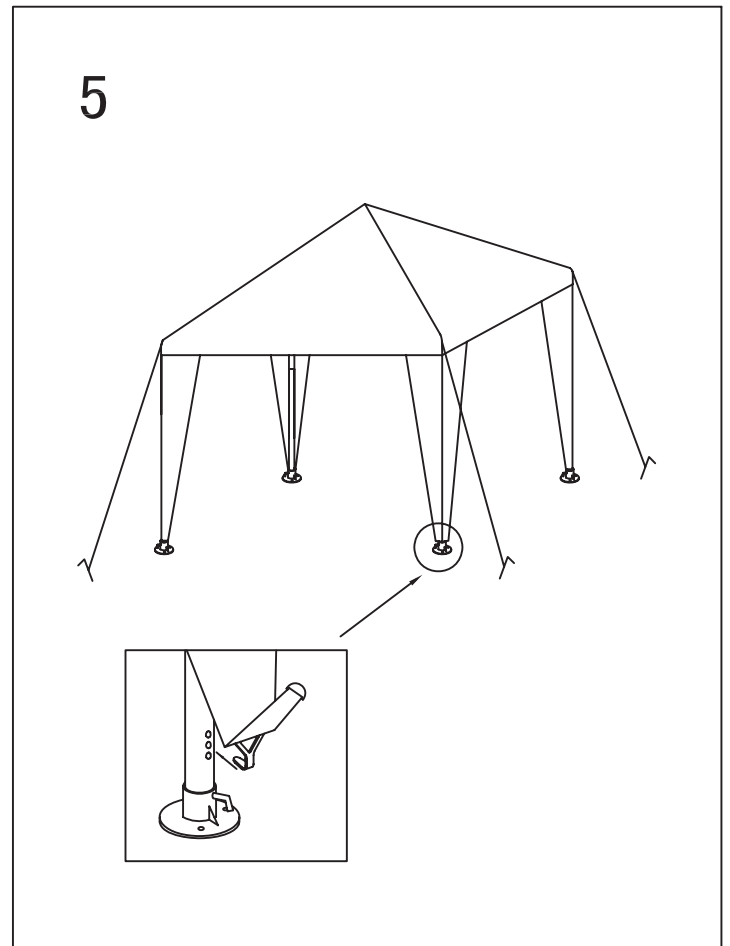

**3X3M Pavillon Nr. 7532.755(blau) 7532.756(grün)**  
**3X3M Pavillon no. 7532.755(bleu) 7532.756(vert)**  
**3X3M Gazebo no. 7532.755(azzurro) 7532.756(verde)**

**Inhalt**  
**Contenu**  
**Contenuto**

Nummer Numéro Numero	Stückliste Liste des pièces Lista di pezzi	Grösse Mesure Misure (mm)	Menge Quantité Quantità
1		1070	4
2		1070	4
3		1440	8
4		1060	4
5		990	4
6		200	4
7		790	4
8		790	4
10			4
Dachverbinder Raccord de toit Giunto per tetto			1
Bodenstützen Pieds d'appui Piedini			4
Heringe Piquet de sol Picchetti			8
Eckverbinder Raccord d'angle Giunto d'angolo			4
Seil Corde Corda			4
Dach-/Stangenverbindung Raccord de toit et barre Giunto per tetto e aste			8
Dach Toit Tetto			1