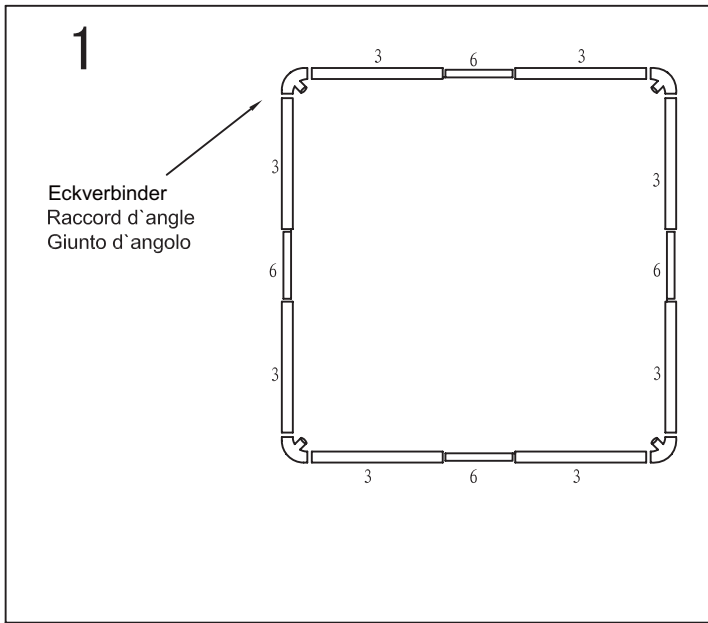

**3X3M Pavillon Nr. 7532.755(blau) 7532.756(grün)**  
**3X3M Pavillon no. 7532.755(bleu) 7532.756(vert)**  
**3X3M Gazebo no. 7532.755(azzurro) 7532.756(verde)**

**Inhalt**  
**Contenu**  
**Contenuto**

Nummer Numéro Numero	Stückliste Liste des pièces Lista di pezzi	Grösse Mesure Misure (mm)	Menge Quantité Quantità
1		1070	4
2		1070	4
3		1440	8
4		1060	4
5		990	4
6		200	4
7		790	4
8		790	4
10			4
Dachverbinder Raccord de toit Giunto per tetto			1
Bodenstützen Pieds d'appui Piedini			4
Heringe Piquet de sol Picchetti			8
Eckverbinder Raccord d'angle Giunto d'angolo			4
Seil Corde Corda			4
Dach-/Stangenverbindung Raccord de toit et barre Giunto per tetto e aste			8
Dach Toit Tetto			1