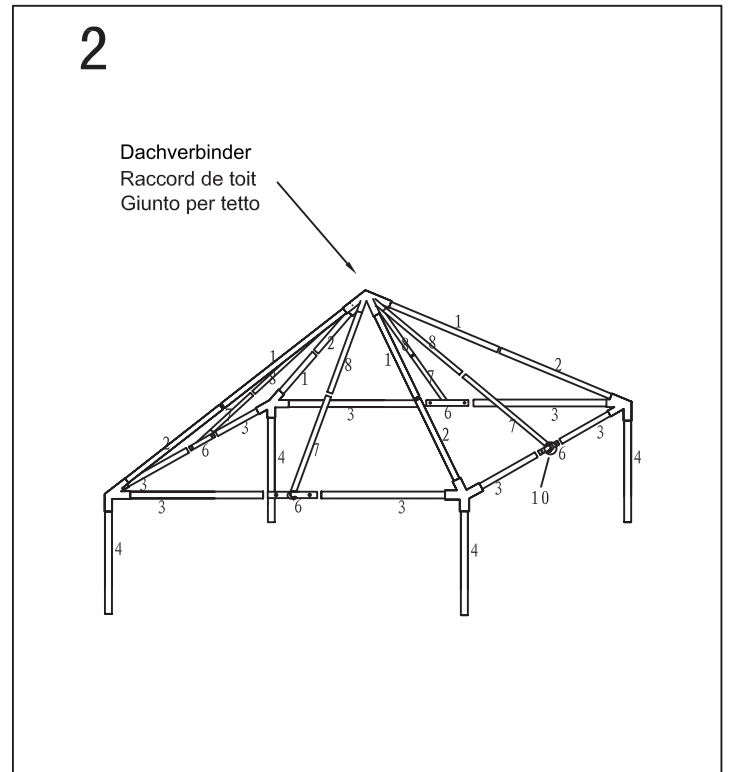

**3X3M Pavillon Nr. 7532.755(blau) 7532.756(grün)**  
**3X3M Pavillon no. 7532.755(bleu) 7532.756(vert)**  
**3X3M Gazebo no. 7532.755(azzurro) 7532.756(verde)**

**Inhalt**  
**Contenu**  
**Contenuto**

Nummer Numéro Numero	Stückliste Liste des pièces Lista di pezzi	Grösse Mesure Misure (mm)	Menge Quantité Quantità
1		1070	4
2		1070	4
3		1440	8
4		1060	4
5		990	4
6		200	4
7		790	4
8		790	4
10			4
Dachverbinder Raccord de toit Giunto per tetto			1
Bodenstützen Pieds d'appui Piedini			4
Heringe Piquet de sol Picchetti			8
Eckverbinder Raccord d'angle Giunto d'angolo			4
Seil Corde Corda			4
Dach-/Stangenverbindung Raccord de toit et barre Giunto per tetto e aste			8
Dach Toit Tetto			1