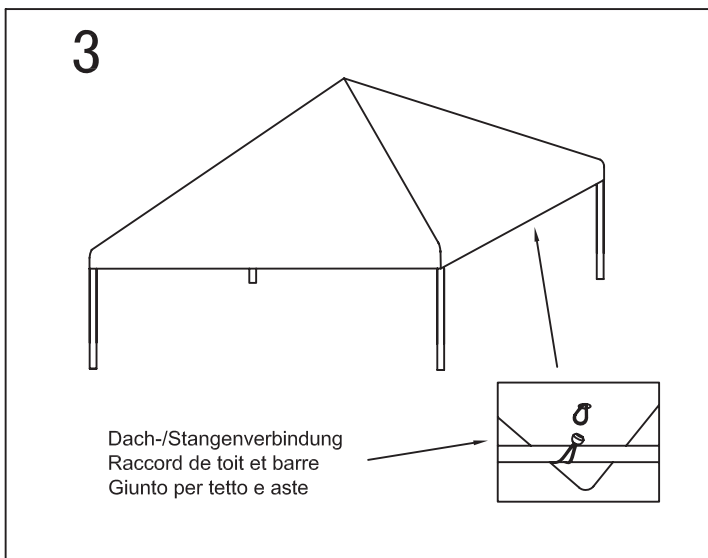

**3X3M Pavillon Nr. 7532.755(blau) 7532.756(grün)**  
**3X3M Pavillon no. 7532.755(bleu) 7532.756(vert)**  
**3X3M Gazebo no. 7532.755(azzurro) 7532.756(verde)**

**Inhalt**  
**Contenu**  
**Contenuto**

Nummer Numéro Numero	Stückliste Liste des pièces Lista di pezzi	Grösse Mesure Misure (mm)	Menge Quantité Quantità
1		1070	4
2		1070	4
3		1440	8
4		1060	4
5		990	4
6		200	4
7		790	4
8		790	4
10			4
Dachverbinder Raccord de toit Giunto per tetto			1
Bodenstützen Pieds d'appui Piedini			4
Heringe Piquet de sol Picchetti			8
Eckverbinder Raccord d'angle Giunto d'angolo			4
Seil Corde Corda			4
Dach-/Stangenverbindung Raccord de toit et barre Giunto per tetto e aste			8
Dach Toit Tetto			1