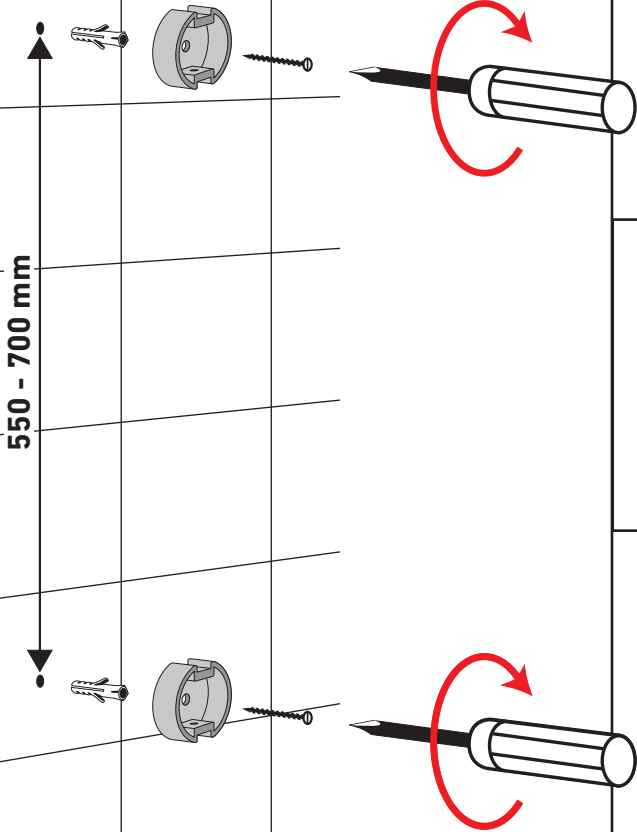

1

19

Sirius LED
08 3369 97
WA0833699

6

2

Ø 6 mm

3

4