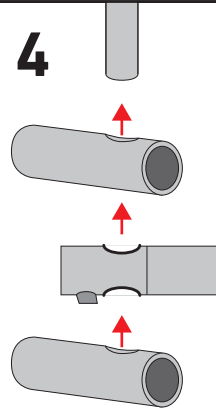

1

19

Sirius LED
08 3369 97
WA0833699

6

2

Ø 6 mm

3

4