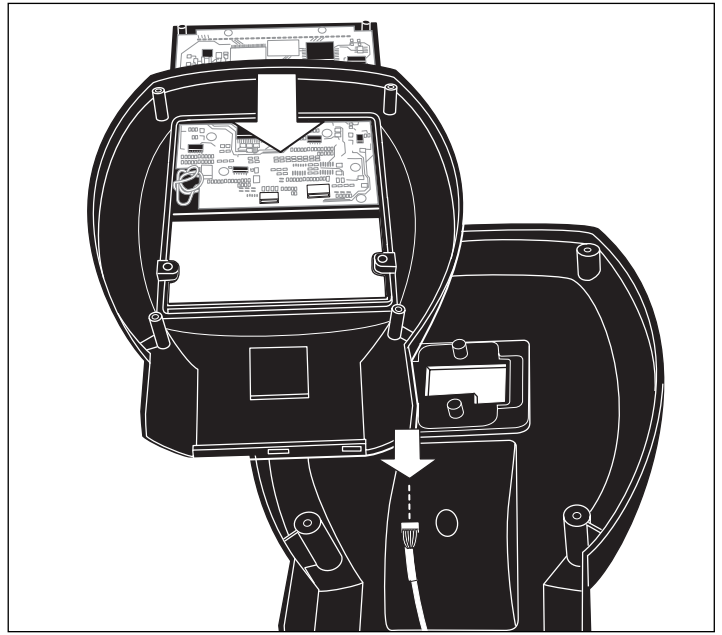

5

5a

Montage des Cockpits für AX1 07992-600

GB Assembly instructions

F Instructions d'assemblage

NL Montageaanwijzing

1

1a

2