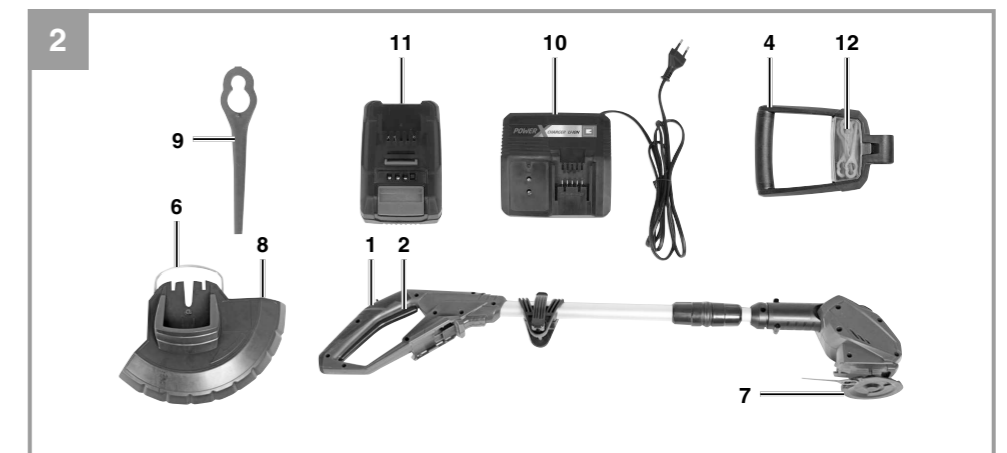

Einhell®

GE-CT 18 Li Kit GE-CT 18 Li

- D** Originalbetriebsanleitung
Akku-Rasentrimmer
- GB** Original operating instructions
Cordless Grass Trimmer
- F** Instructions d'origine
Coupe-herbe sans fil
- I** Istruzioni per l'uso originali
Trimmer a batteria
- S** Original-bruksanvisning
Batteridrivnen grästrimmer
- NL** Originele handleiding
Accugazontrimmer
- FIN** Alkuperäiskäyttöohje
Akkukäyttöinen ruohotrimmari