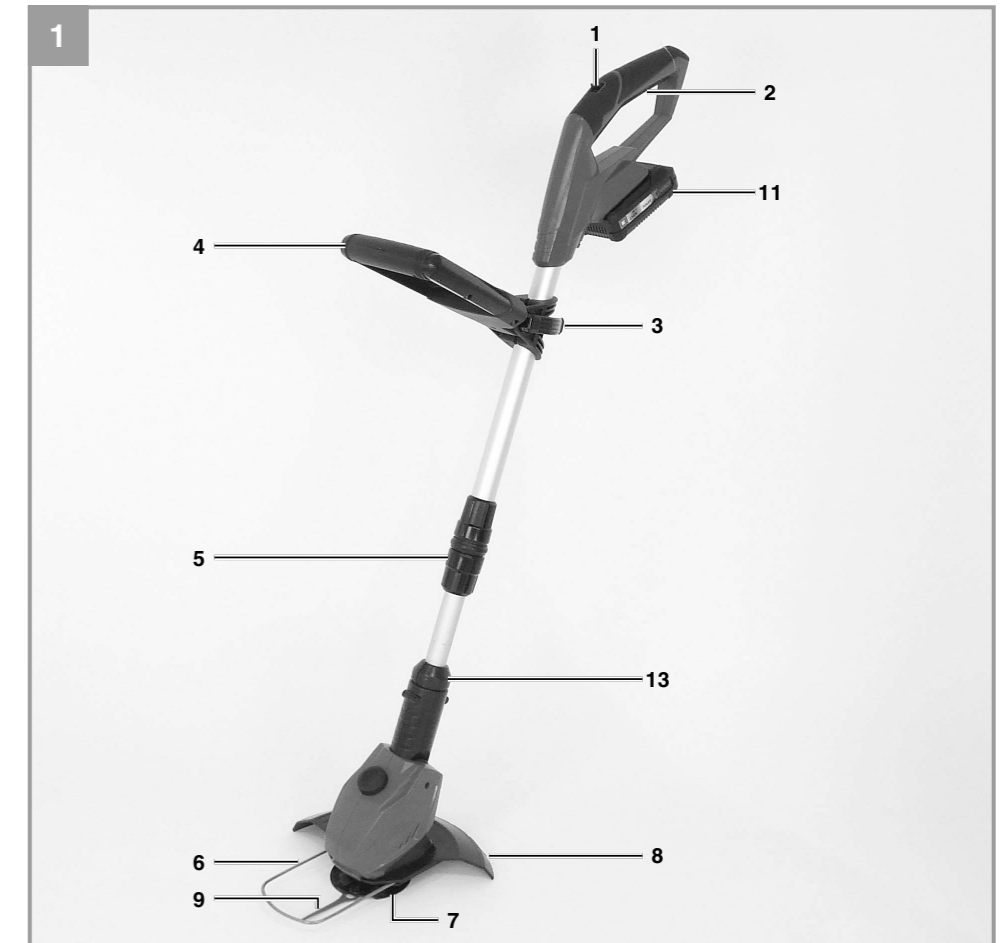

Einhell®

GE-CT 18 Li Kit GE-CT 18 Li

- D** Originalbetriebsanleitung
Akku-Rasentrimmer
- GB** Original operating instructions
Cordless Grass Trimmer
- F** Instructions d'origine
Coupe-herbe sans fil
- I** Istruzioni per l'uso originali
Trimmer a batteria
- S** Original-bruksanvisning
Batteridrivnen grästrimmer
- NL** Originele handleiding
Accugazontrimmer
- FIN** Alkuperäiskäyttöohje
Akkukäyttöinen ruohotrimmari