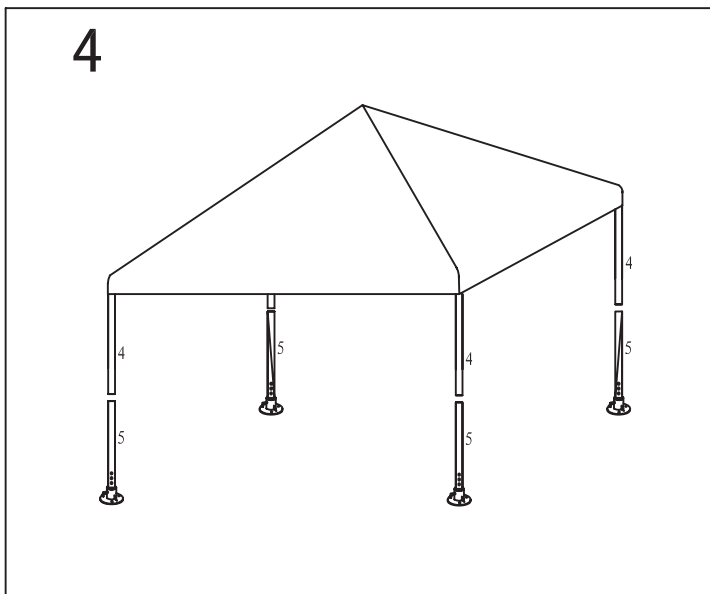

3X3M Pavillon Nr. 7532.755(blau) 7532.756(grün)
3X3M Pavillon no. 7532.755(bleu) 7532.756(vert)
3X3M Gazebo no. 7532.755(azzurro) 7532.756(verde)

Inhalt
Contenu
Contenuto

Nummer Numéro Numero	Stückliste Liste des pièces Lista di pezzi	Grösse Mesure Misure (mm)	Menge Quantité Quantità
1		1070	4
2		1070	4
3		1440	8
4		1060	4
5		990	4
6		200	4
7		790	4
8		790	4
10			4
Dachverbinder Raccord de toit Giunto per tetto			1
Bodenstützen Pieds d'appui Piedini			4
Heringe Piquet de sol Picchetti			8
Eckverbinder Raccord d'angle Giunto d'angolo			4
Seil Corde Corda			4
Dach-/Stangenverbindung Raccord de toit et barre Giunto per tetto e aste			8
Dach Toit Tetto			1

Seitenwände sind separat erhältlich
 Parois latérales sont vendues séparément
 Pareti laterali sono venduti separatamente