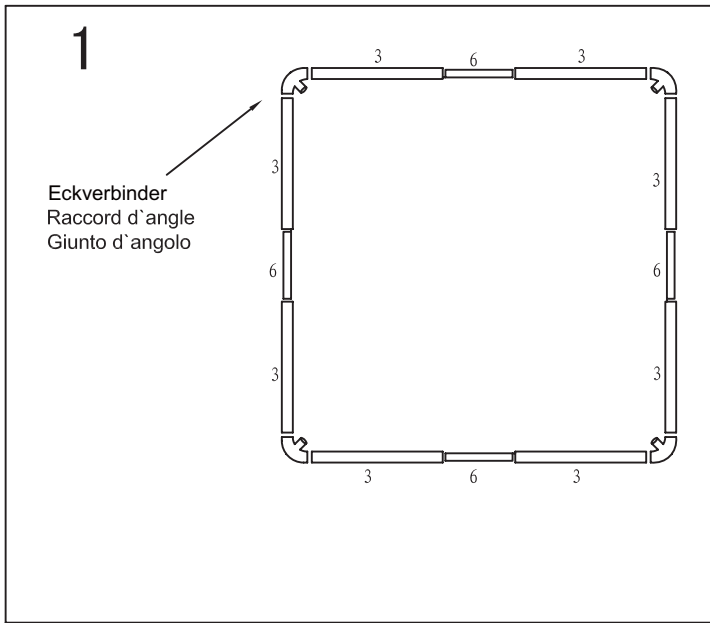

3X3M Pavillon Nr. 7532.755(blau) 7532.756(grün)
3X3M Pavillon no. 7532.755(bleu) 7532.756(vert)
3X3M Gazebo no. 7532.755(azzurro) 7532.756(verde)

Inhalt
Contenu
Contenuto

Nummer Numéro Numero	Stückliste Liste des pièces Lista di pezzi	Grösse Mesure Misure (mm)	Menge Quantité Quantità
1		1070	4
2		1070	4
3		1440	8
4		1060	4
5		990	4
6		200	4
7		790	4
8		790	4
10			4
Dachverbinder Raccord de toit Giunto per tetto			1
Bodenstützen Pieds d'appui Piedini			4
Heringe Piquet de sol Picchetti			8
Eckverbinder Raccord d'angle Giunto d'angolo			4
Seil Corde Corda			4
Dach-/Stangenverbindung Raccord de toit et barre Giunto per tetto e aste			8
Dach Toit Tetto			1