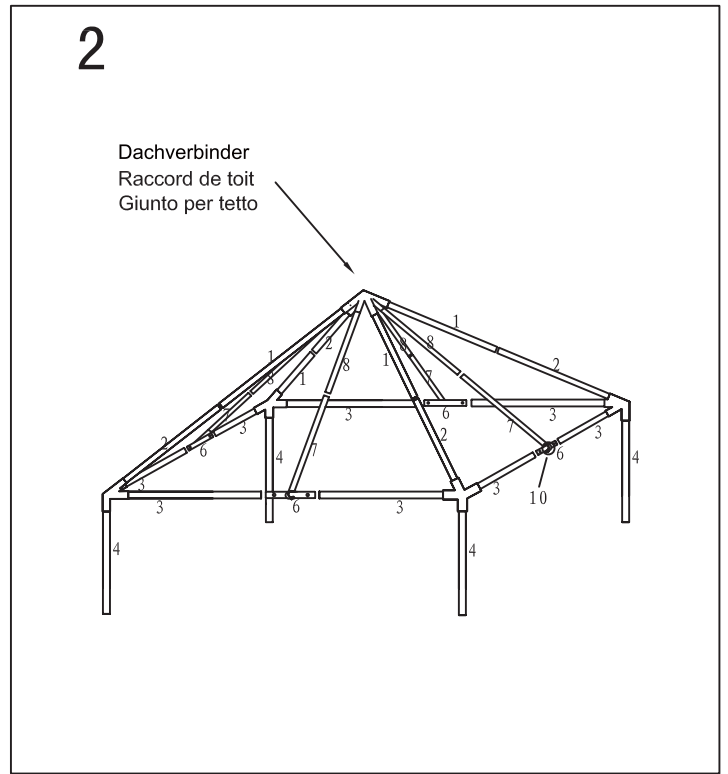

3X3M Pavillon Nr. 7532.755(blau) 7532.756(grün)
3X3M Pavillon no. 7532.755(bleu) 7532.756(vert)
3X3M Gazebo no. 7532.755(azzurro) 7532.756(verde)

Inhalt
Contenu
Contenuto

Nummer Numéro Numero	Stückliste Liste des pièces Lista di pezzi	Grösse Mesure Misure (mm)	Menge Quantité Quantità
1		1070	4
2		1070	4
3		1440	8
4		1060	4
5		990	4
6		200	4
7		790	4
8		790	4
10			4
Dachverbinder Raccord de toit Giunto per tetto			1
Bodenstützen Pieds d'appui Piedini			4
Heringe Piquet de sol Picchetti			8
Eckverbinder Raccord d'angle Giunto d'angolo			4
Seil Corde Corda			4
Dach-/Stangenverbindung Raccord de toit et barre Giunto per tetto e aste			8
Dach Toit Tetto			1

Seitenwände sind separat erhältlich
 Parois latérales sont vendues séparément
 Pareti laterali sono venduti separatamente