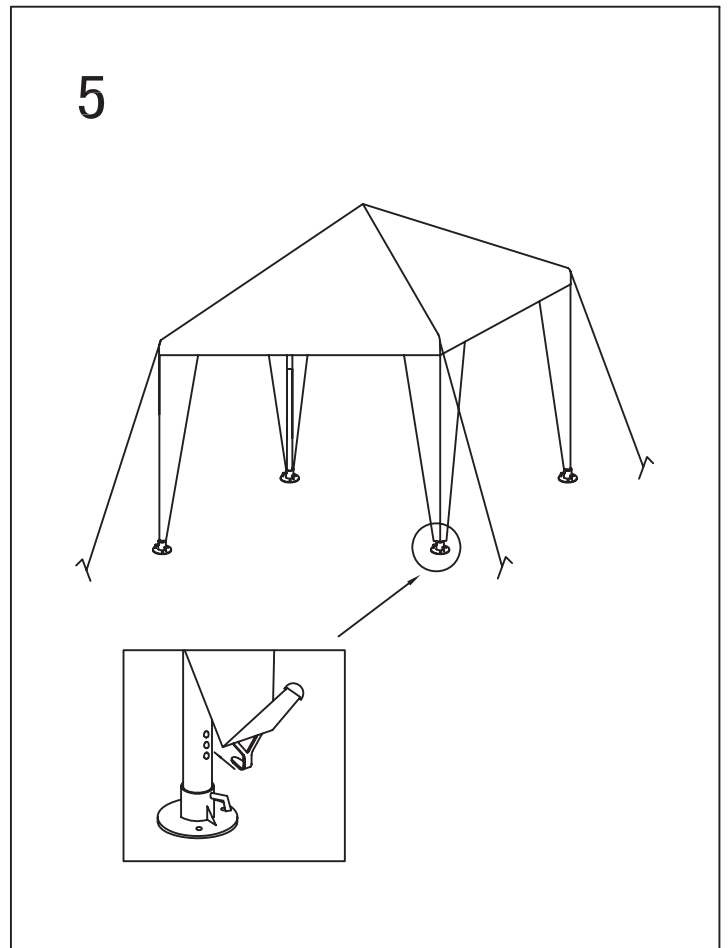

3X3M Pavillon Nr. 7532.755(blau) 7532.756(grün)
3X3M Pavillon no. 7532.755(bleu) 7532.756(vert)
3X3M Gazebo no. 7532.755(azzurro) 7532.756(verde)

Inhalt
Contenu
Contenuto

Nummer Numéro Numero	Stückliste Liste des pièces Lista di pezzi	Grösse Mesure Misure (mm)	Menge Quantité Quantità
1		1070	4
2		1070	4
3		1440	8
4		1060	4
5		990	4
6		200	4
7		790	4
8		790	4
10			4
Dachverbinder Raccord de toit Giunto per tetto			1
Bodenstützen Pieds d'appui Piedini			4
Heringe Piquet de sol Picchetti			8
Eckverbinder Raccord d'angle Giunto d'angolo			4
Seil Corde Corda			4
Dach-/Stangenverbindung Raccord de toit et barre Giunto per tetto e aste			8
Dach Toit Tetto			1

Seitenwände sind separat erhältlich
 Parois latérales sont vendues séparément
 Pareti laterali sono venduti separatamente