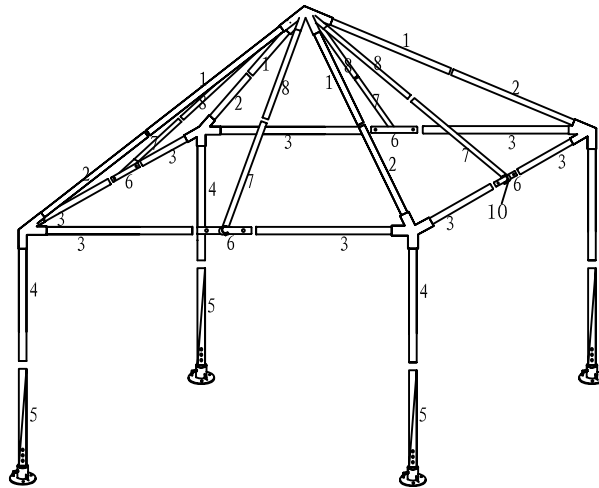

3X3M Pavillon Nr. 7532.755(blau) 7532.756(grün)
3X3M Pavillon no. 7532.755(bleu) 7532.756(vert)
3X3M Gazebo no. 7532.755(azzurro) 7532.756(verde)

Inhalt
Contenu
Contenuto

Nummer Numéro Numero	Stückliste Liste des pièces Lista di pezzi	Grösse Mesure Misure (mm)	Menge Quantité Quantità
1		1070	4
2		1070	4
3		1440	8
4		1060	4
5		990	4
6		200	4
7		790	4
8		790	4
10			4
Dachverbinder Raccord de toit Giunto per tetto			1
Bodenstützen Pieds d'appui Piedini			4
Heringe Piquet de sol Picchetti			8
Eckverbinder Raccord d'angle Giunto d'angolo			4
Seil Corde Corda			4
Dach-/Stangenverbindung Raccord de toit et barre Giunto per tetto e aste			8
Dach Toit Tetto			1

Seitenwände sind separat erhältlich
 Parois latérales sont vendues séparément
 Pareti laterali sono venduti separatamente