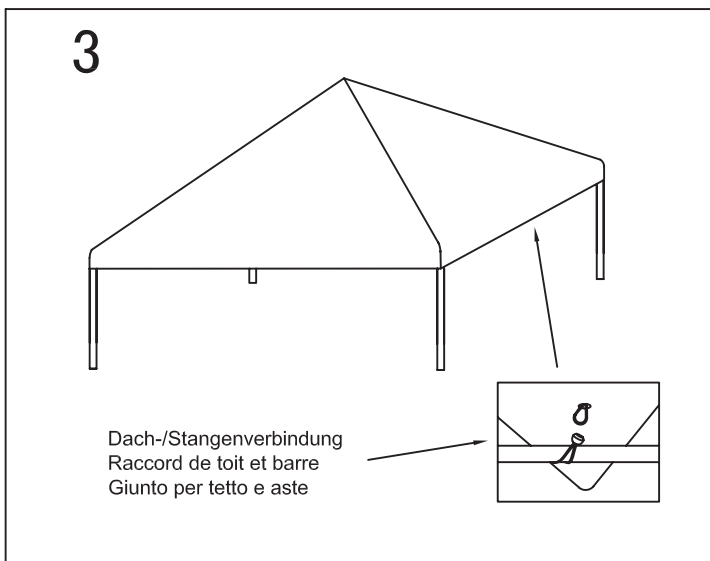

3X3M Pavillon Nr. 7532.755(blau) 7532.756(grün)
3X3M Pavillon no. 7532.755(bleu) 7532.756(vert)
3X3M Gazebo no. 7532.755(azzurro) 7532.756(verde)

Inhalt
Contenu
Contenuto

Nummer Numéro Numero	Stückliste Liste des pièces Lista di pezzi	Grösse Mesure Misure (mm)	Menge Quantité Quantità
1		1070	4
2		1070	4
3		1440	8
4		1060	4
5		990	4
6		200	4
7		790	4
8		790	4
10			4
Dachverbinder Raccord de toit Giunto per tetto			1
Bodenstützen Pieds d'appui Piedini			4
Heringe Piquet de sol Picchetti			8
Eckverbinder Raccord d'angle Giunto d'angolo			4
Seil Corde Corda			4
Dach-/Stangenverbindung Raccord de toit et barre Giunto per tetto e aste			8
Dach Toit Tetto			1

Seitenwände sind separat erhältlich
 Parois latérales sont vendues séparément
 Pareti laterali sono venduti separatamente