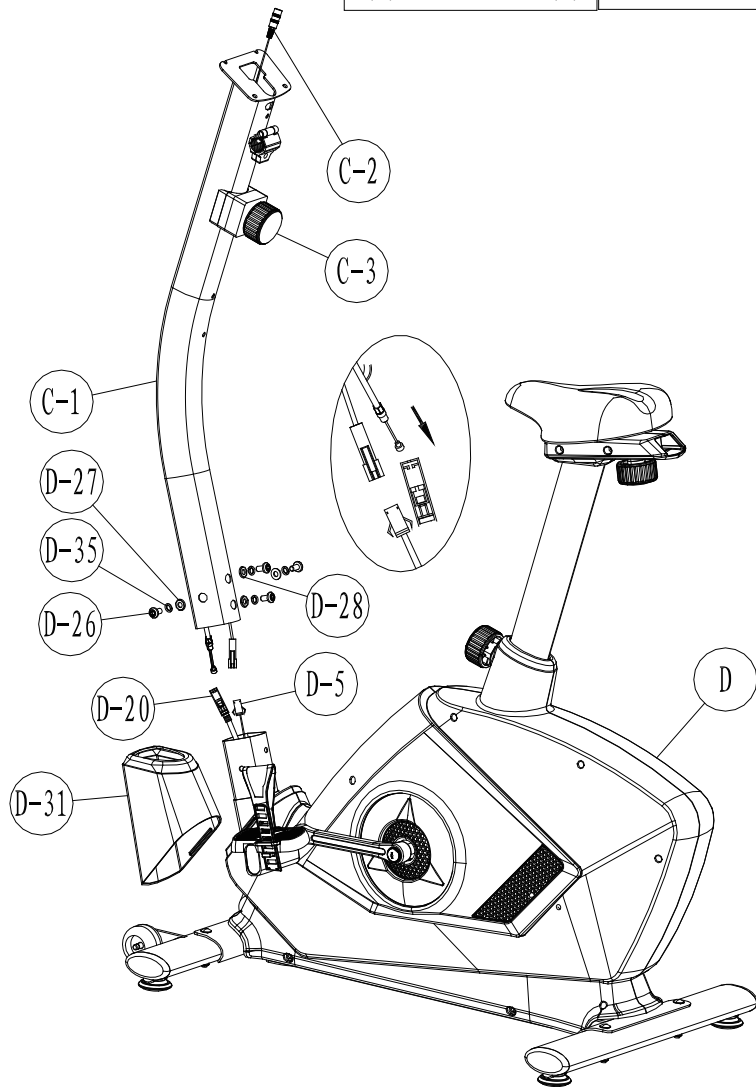

# ONE GB40 USER GUIDE.

**Reebok**  
**ONE** SERIES

D		G	
		F	
		D-29	
B D-32 D-33		C	
A D-34		E	
D-30 D-31		H	

1

2

3

4

- |  |   |
|--|---|
| <p>SCREW D-26<br/>M8*P1.25*16L ( 4 )</p> | <p>Curved washer D-28<br/>Ø8*Ø19*2T ( 2 )</p> |
| <p>Spring Washer D-35<br/>Ø8 ( 4 )</p>   | <p>Flat washer D-27<br/>Ø8*Ø19*2T ( 2 )</p>   |

5

- Screwdriver (1)
- 
- Knob E-4 (1)
- 

- SCREW C-4  
M5\*20L ( 1 )
- 

6

SCREW A-1  
M5\*10L ( 4 )

7

SCREW C-4  
M5\*20L ( 3 )

SPARE PARTS LIST