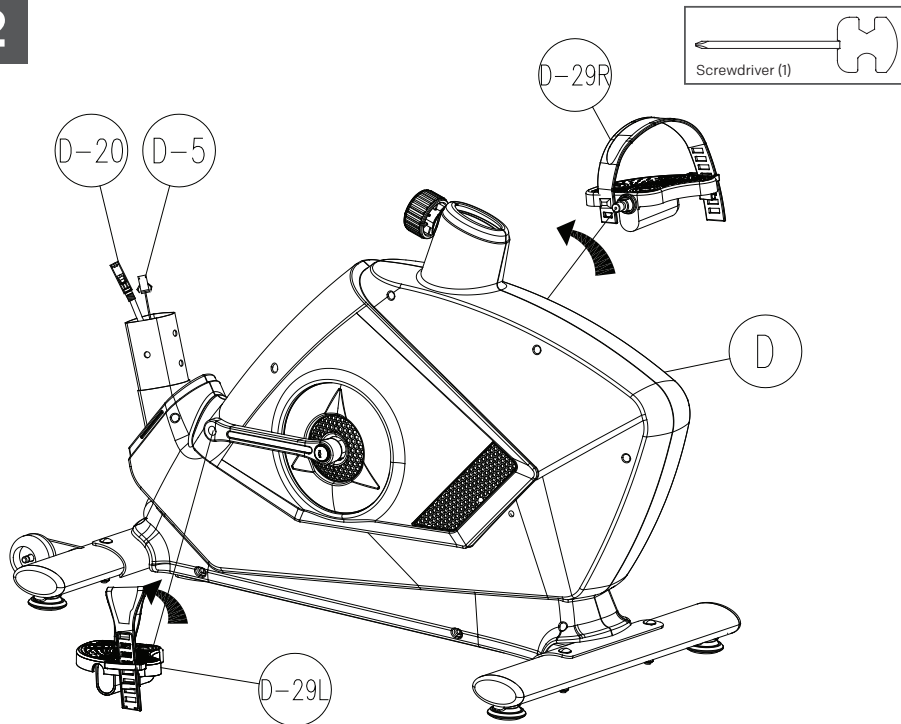

# ONE GB40 USER GUIDE.

**Reebok**  
**ONE** SERIES

D		G	
		F	
		D-29	
B D-32 D-33		C	
A D-34		E	
D-30 D-31		H	

1

2

3

4

- |  |   |
|--|---|
| <p>SCREW D-26<br/>M8*P1.25*16L ( 4 )</p> | <p>Curved washer D-28<br/>Ø8*Ø19*2T ( 2 )</p> |
| <p>Spring Washer D-35<br/>Ø8 ( 4 )</p>   | <p>Flat washer D-27<br/>Ø8*Ø19*2T ( 2 )</p>   |

5

- Screwdriver (1)
- 
- Knob E-4 (1)
- 

- SCREW C-4  
M5\*20L ( 1 )
- 

6

SCREW A-1  
M5\*10L ( 4 )

7

SCREW C-4  
M5\*20L ( 3 )

SPARE PARTS LIST