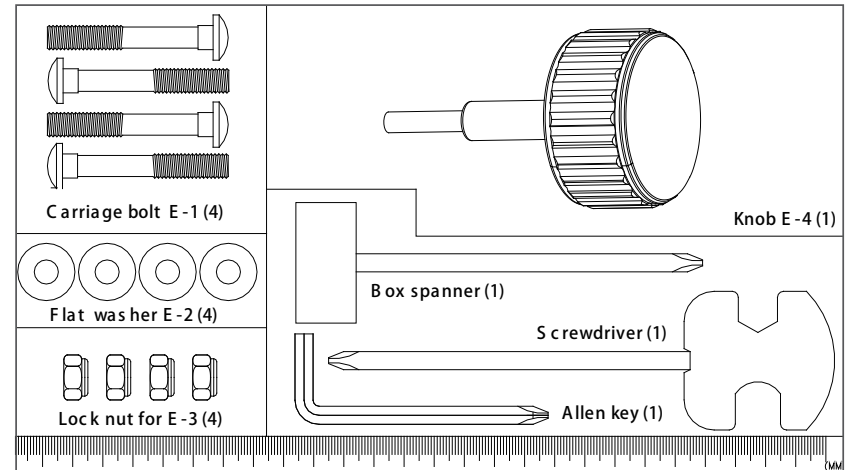

# ONE GB40 USER GUIDE.

**Reebok**  
**ONE** SERIES

D		G	
		F	
		D-29	
B D-32 D-33		C	
A D-34		E	
D-30 D-31		H	

1

2

3

4

- |  |   |
|--|---|
| <p>SCREW D-26<br/>M8*P1.25*16L ( 4 )</p> | <p>Curved washer D-28<br/>Ø8*Ø19*2T ( 2 )</p> |
| <p>Spring Washer D-35<br/>Ø8 ( 4 )</p>   | <p>Flat washer D-27<br/>Ø8*Ø19*2T ( 2 )</p>   |

5

- Screwdriver (1)
- 
- Knob E-4 (1)
- 

- SCREW C-4  
M5\*20L ( 1 )
- 

6

SCREW A-1  
M5\*10L ( 4 )

7

SCREW C-4  
M5\*20L ( 3 )

SPARE PARTS LIST