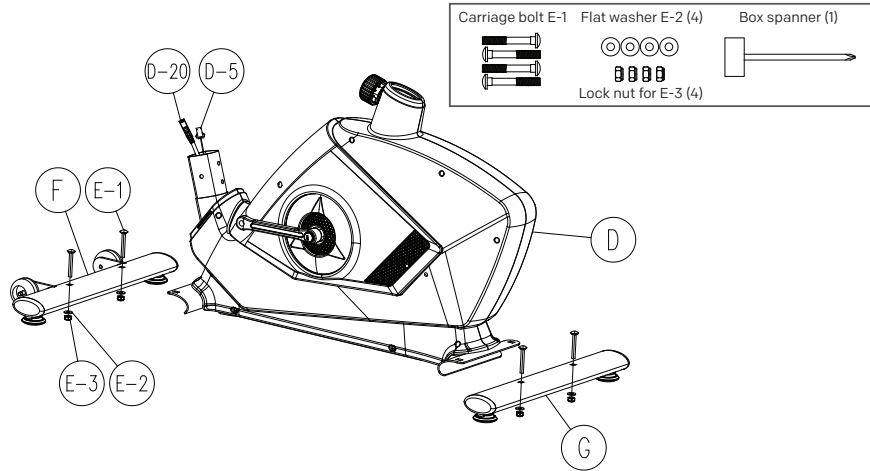

# ONE GB40 USER GUIDE.

**Reebok**  
**ONE** SERIES

D		G	
		F	
		D-29	
B D-32 D-33		C	
A D-34		E	
D-30 D-31		H	

1

2

3

4

- |  |   |
|--|---|
| <p>SCREW D-26<br/>M8*P1.25*16L ( 4 )</p> | <p>Curved washer D-28<br/>Ø8*Ø19*2T ( 2 )</p> |
| <p>Spring Washer D-35<br/>Ø8 ( 4 )</p>   | <p>Flat washer D-27<br/>Ø8*Ø19*2T ( 2 )</p>   |

5

- Screwdriver (1)
- 
- Knob E-4 (1)
- 

- SCREW C-4  
M5\*20L ( 1 )
- 

6

SCREW A-1  
M5\*10L ( 4 )

7

SCREW C-4  
M5\*20L ( 3 )

SPARE PARTS LIST