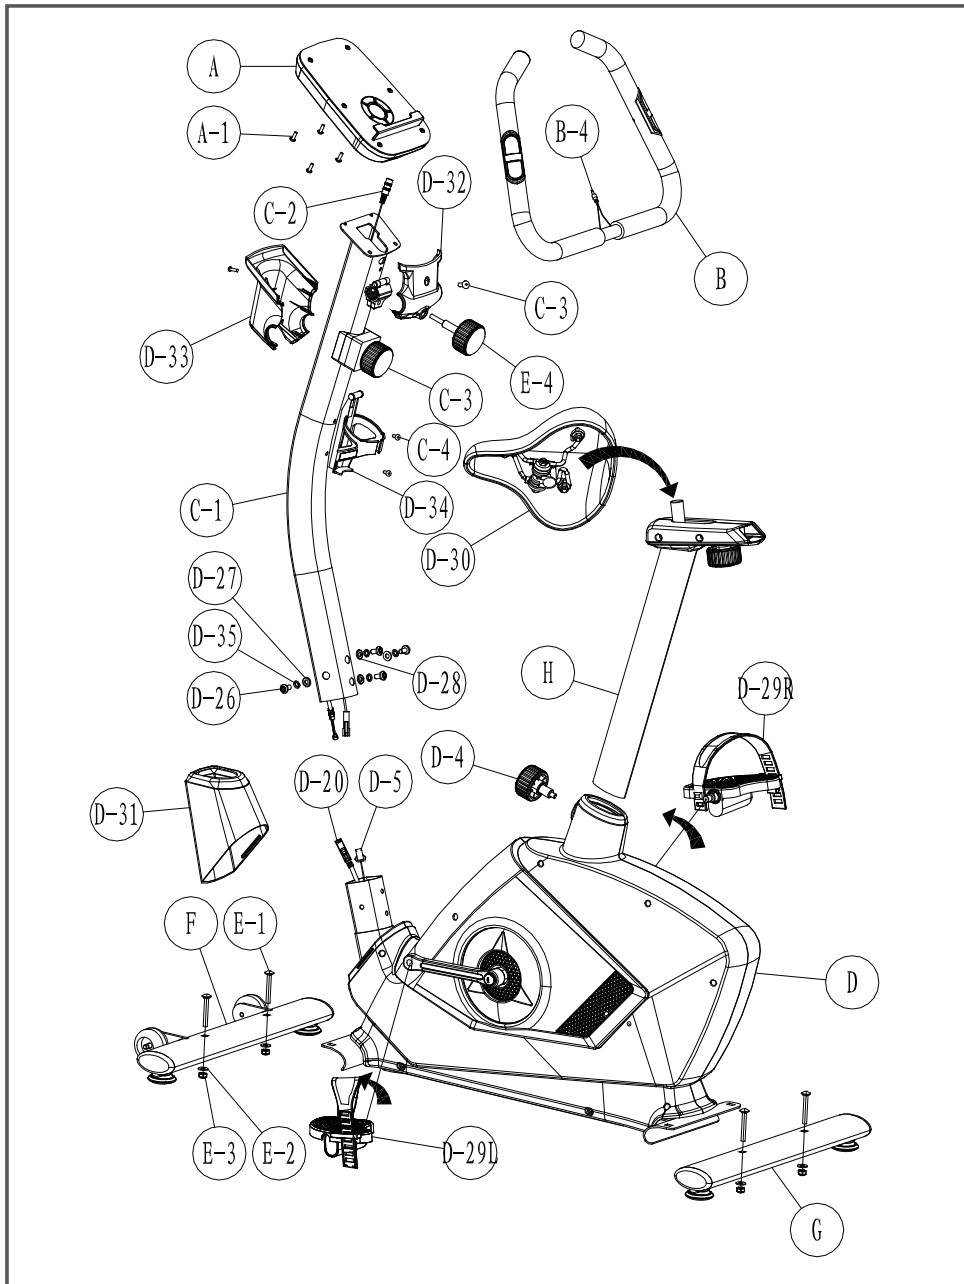

# ONE GB40 USER GUIDE.

**Reebok**  
**ONE** SERIES

D		G	
		F	
		D-29	
B D-32 D-33		C	
A D-34		E	
D-30 D-31		H	

1

2

3

4

- |  |   |
|--|---|
| <p>SCREW D-26<br/>M8*P1.25*16L ( 4 )</p> | <p>Curved washer D-28<br/>Ø8*Ø19*2T ( 2 )</p> |
| <p>Spring Washer D-35<br/>Ø8 ( 4 )</p>   | <p>Flat washer D-27<br/>Ø8*Ø19*2T ( 2 )</p>   |

5

- Screwdriver (1)
- 
- Knob E-4 (1)
- 

- SCREW C-4  
M5\*20L ( 1 )
- 

6

SCREW A-1  
M5\*10L ( 4 )

7

SCREW C-4  
M5\*20L ( 3 )

SPARE PARTS LIST