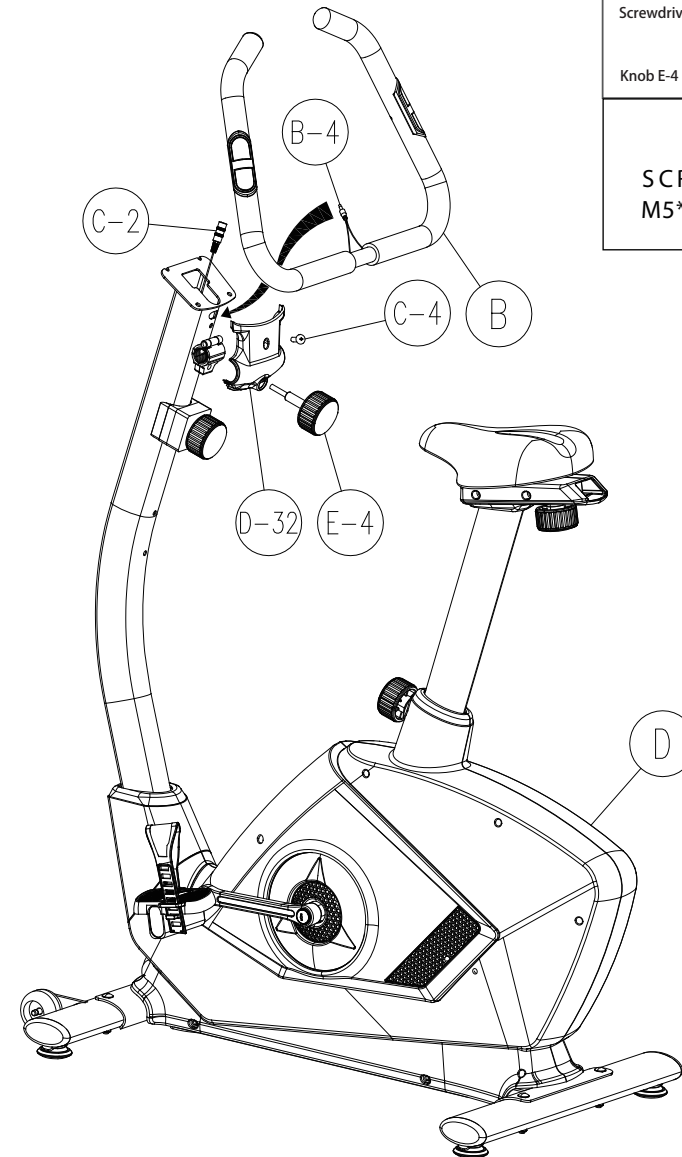

# ONE GB40 USER GUIDE.

**Reebok**  
**ONE** SERIES

D		G	
		F	
		D-29	
B D-32 D-33		C	
A D-34		E	
D-30 D-31		H	

1

2

3

4

- |  |   |
|--|---|
| <p>SCREW D-26<br/>M8*P1.25*16L ( 4 )</p> | <p>Curved washer D-28<br/>Ø8*Ø19*2T ( 2 )</p> |
| <p>Spring Washer D-35<br/>Ø8 ( 4 )</p>   | <p>Flat washer D-27<br/>Ø8*Ø19*2T ( 2 )</p>   |

5

- Screwdriver (1)
- 
- Knob E-4 (1)
- 

- SCREW C-4  
M5\*20L ( 1 )
- 

6

SCREW A-1  
M5\*10L ( 4 )

7

SCREW C-4  
M5\*20L ( 3 )

SPARE PARTS LIST