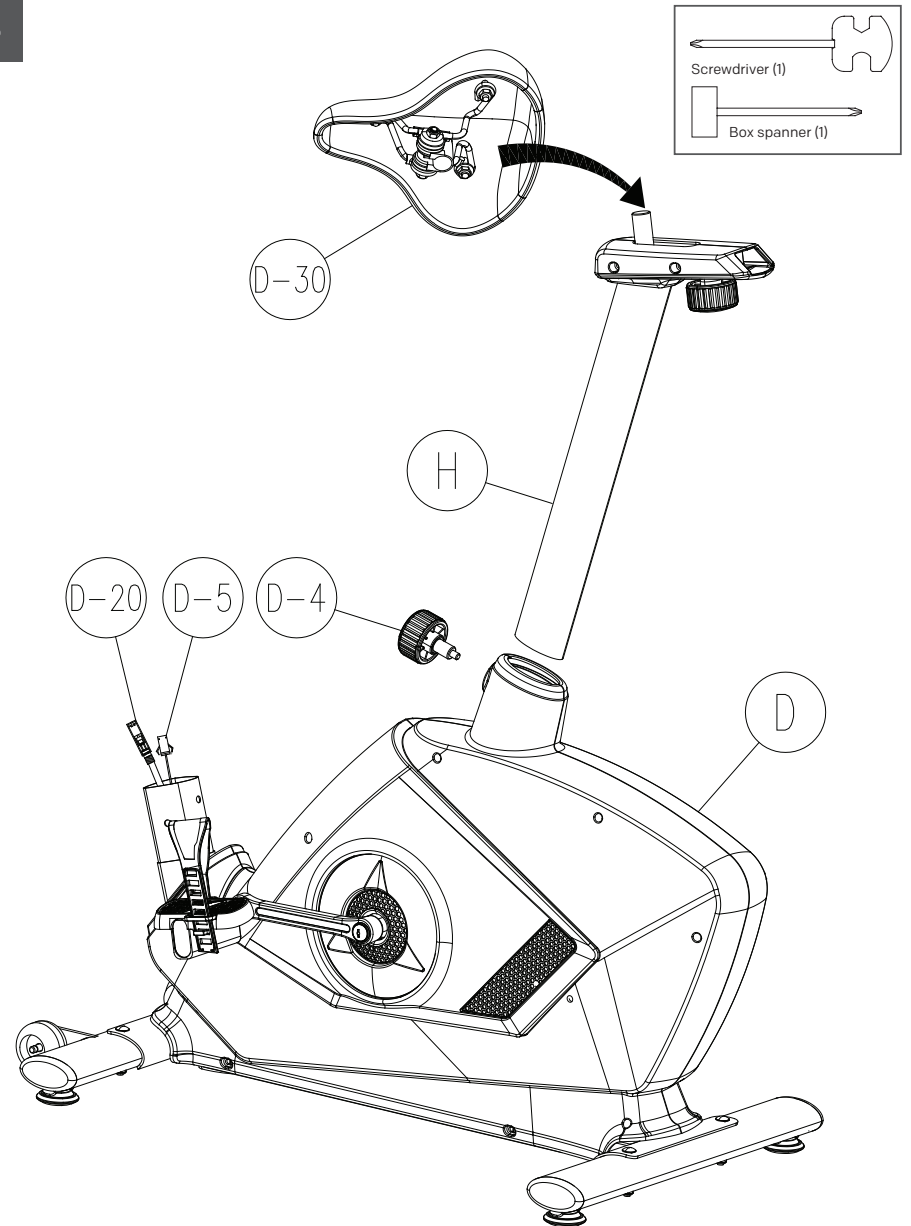

# ONE GB40 USER GUIDE.

**Reebok**  
**ONE** SERIES

D		G	
		F	
		D-29	
B D-32 D-33		C	
A D-34		E	
D-30 D-31		H	

1

2

3

4

- |  |   |
|--|---|
| <p>SCREW D-26<br/>M8*P1.25*16L ( 4 )</p> | <p>Curved washer D-28<br/>Ø8*Ø19*2T ( 2 )</p> |
| <p>Spring Washer D-35<br/>Ø8 ( 4 )</p>   | <p>Flat washer D-27<br/>Ø8*Ø19*2T ( 2 )</p>   |

5

- Screwdriver (1)
- 
- Knob E-4 (1)
- 

- SCREW C-4  
M5\*20L ( 1 )
- 

6

SCREW A-1  
M5\*10L ( 4 )

7

SCREW C-4  
M5\*20L ( 3 )

SPARE PARTS LIST