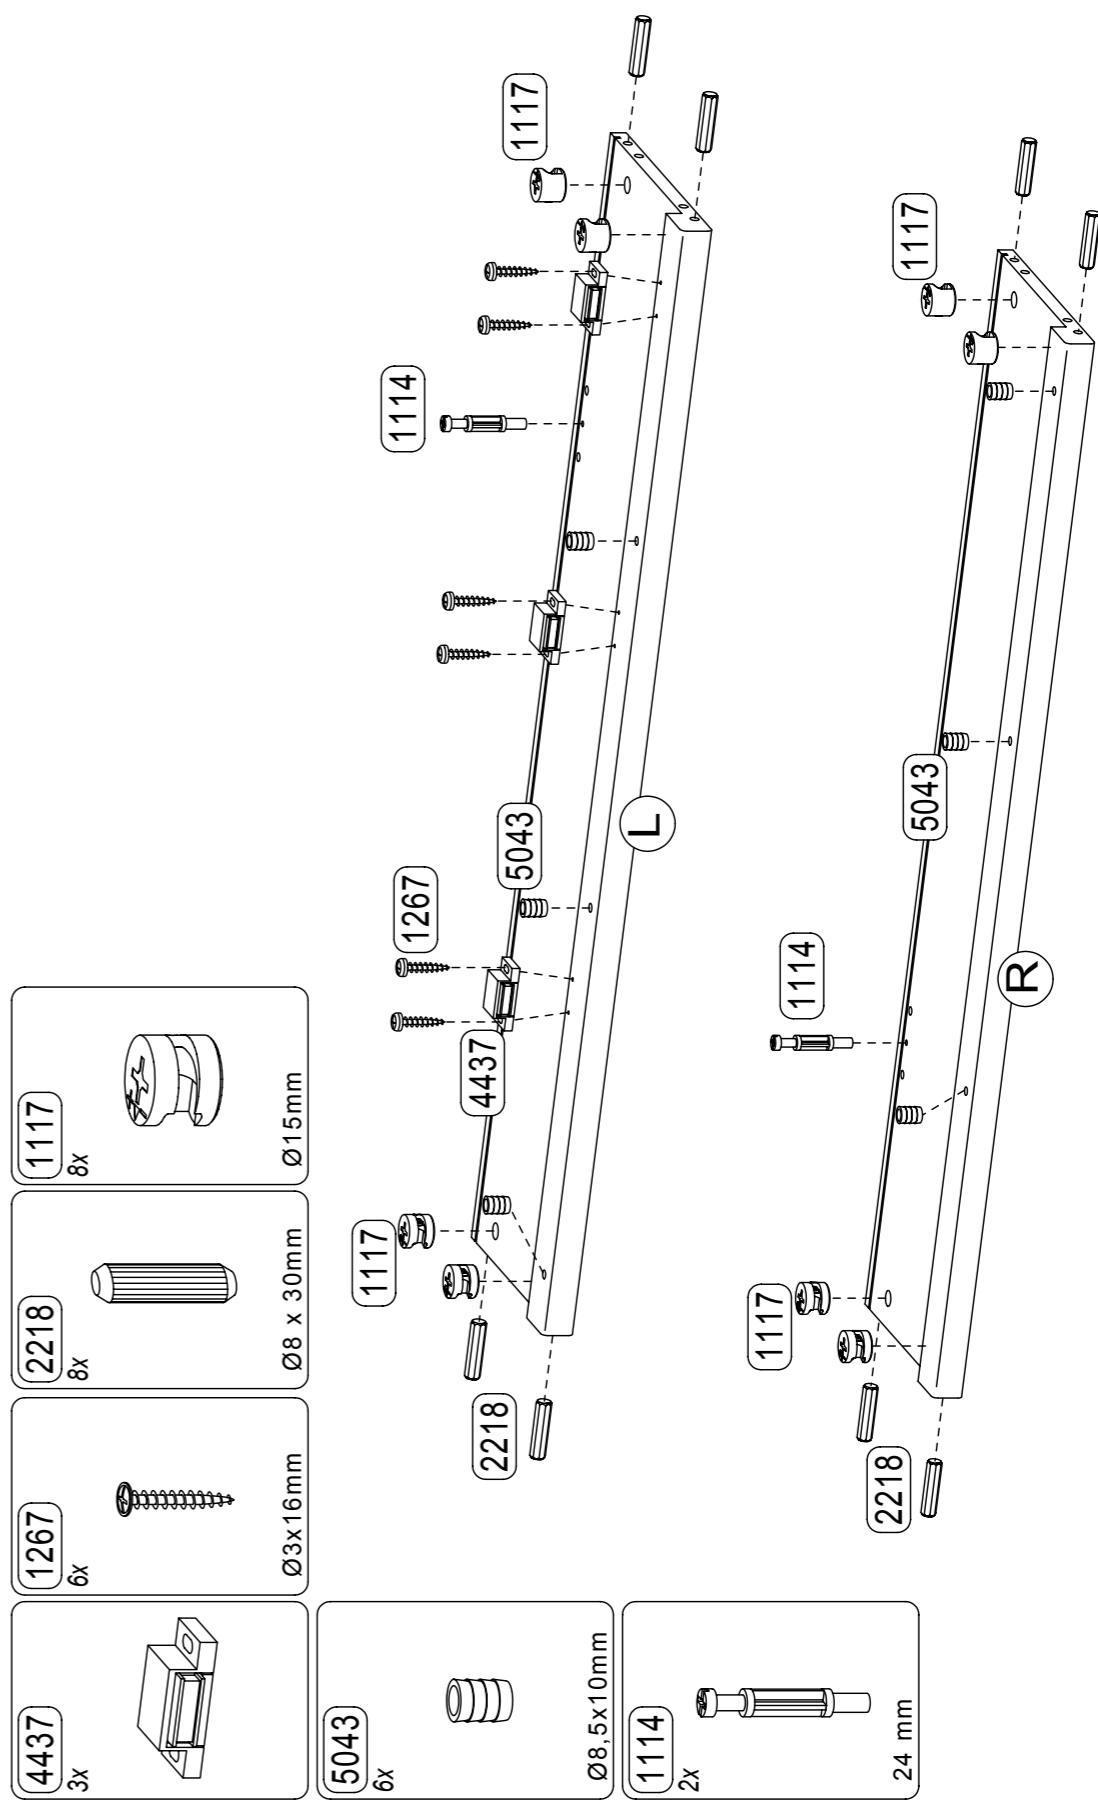

Mod. 1126 Montageschritte - ordre de montage - assembly instructions

1.

2.

4